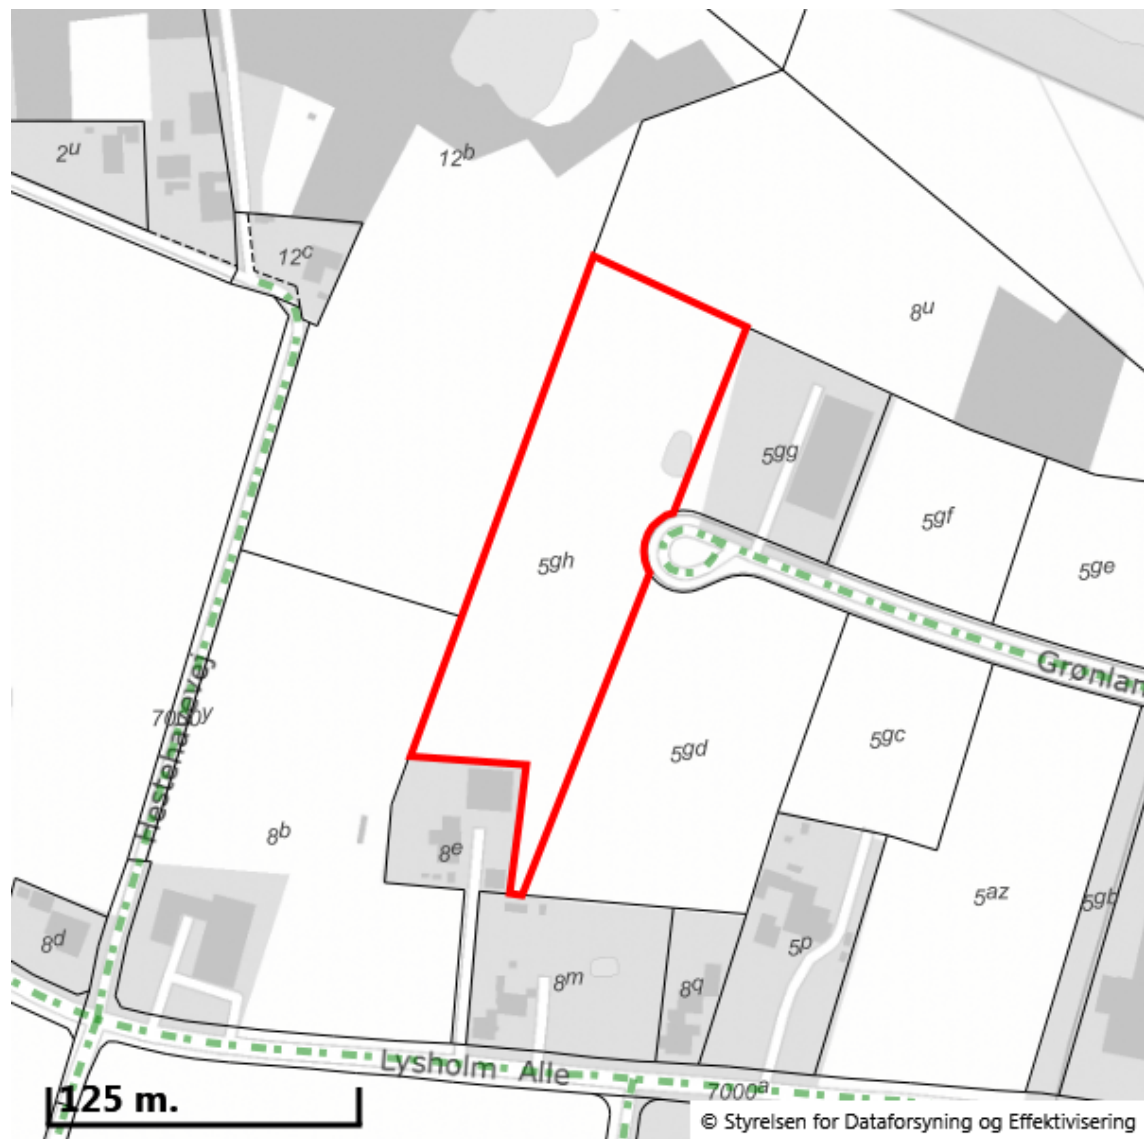

EJENDOMS DATA RAPPORT

Kort over vejforsyning

Vejforsyning omkring matr.nr. 5gh, Troelstrup By, Haslev

Oplysninger om vejforsyning er indhentet d. 5. januar 2018.

Signaturforklaring vedr. vej-/stistatus:

- - - - - Offentlig
- - - - - Privat fælles
- — — — — Øvrige (privat/almen/udlagt privat fælles)
- Planlagt nedklassificering
- Matrikelnummer

Kortet viser med farvemarkering de veje og stier, som vejmyndigheden har registreret som værende hhv. offentlige, private fælles eller private/almene/udlagte private fælles. Status for veje/stier uden farvemarkering er ikke oplyst. Kontakt kommunen for oplysning om disse.