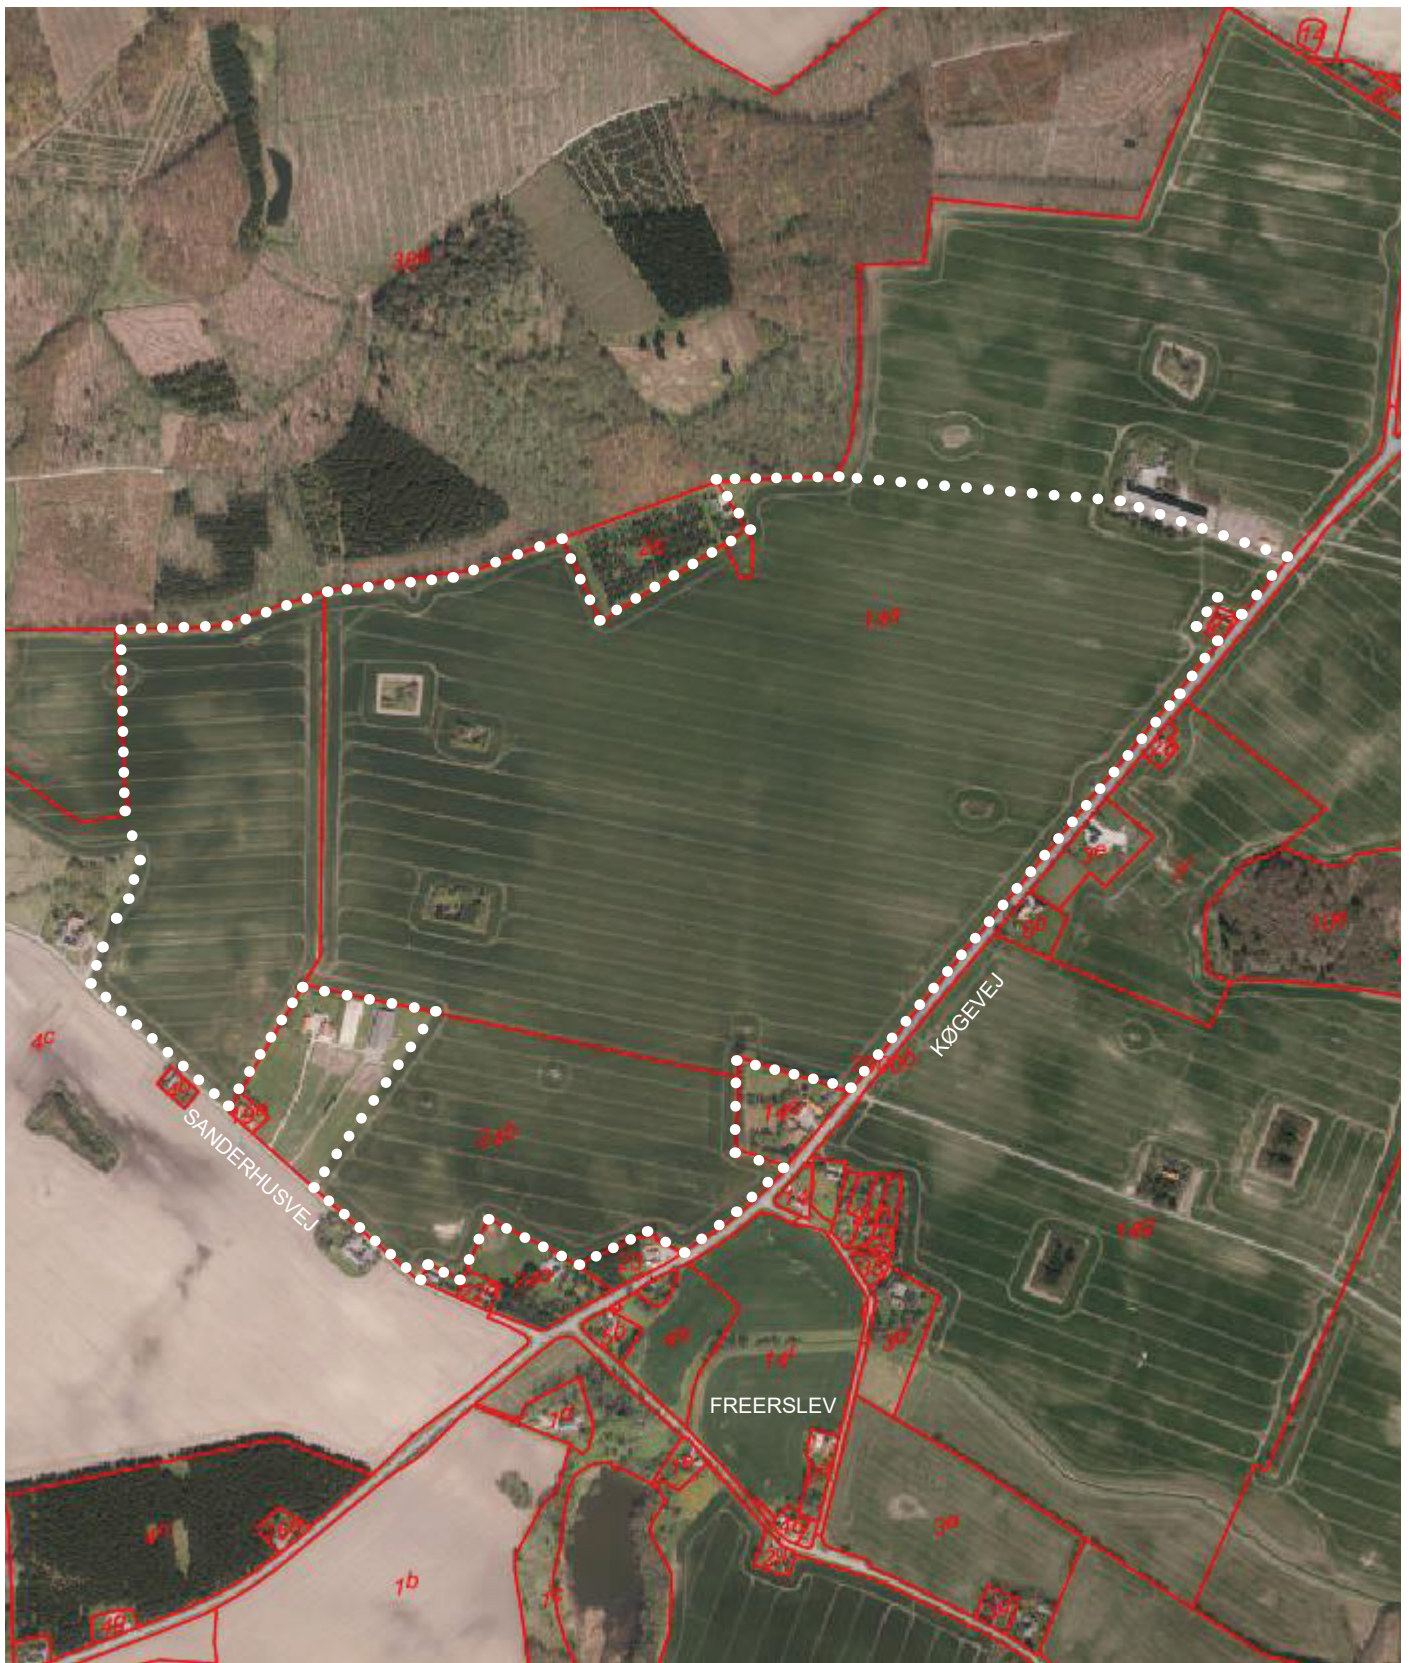

Sandehuse  
Langesø  
Freerslev

Haslev

Dalby

Karise

SØ TORUP SØ

ULSE SØ

## Solcelleprojekt ved Bregentved - Nord for Freerslev

### Bilag 1: Områdeafgrænsning

30/7 2018

Mål 1:10.000