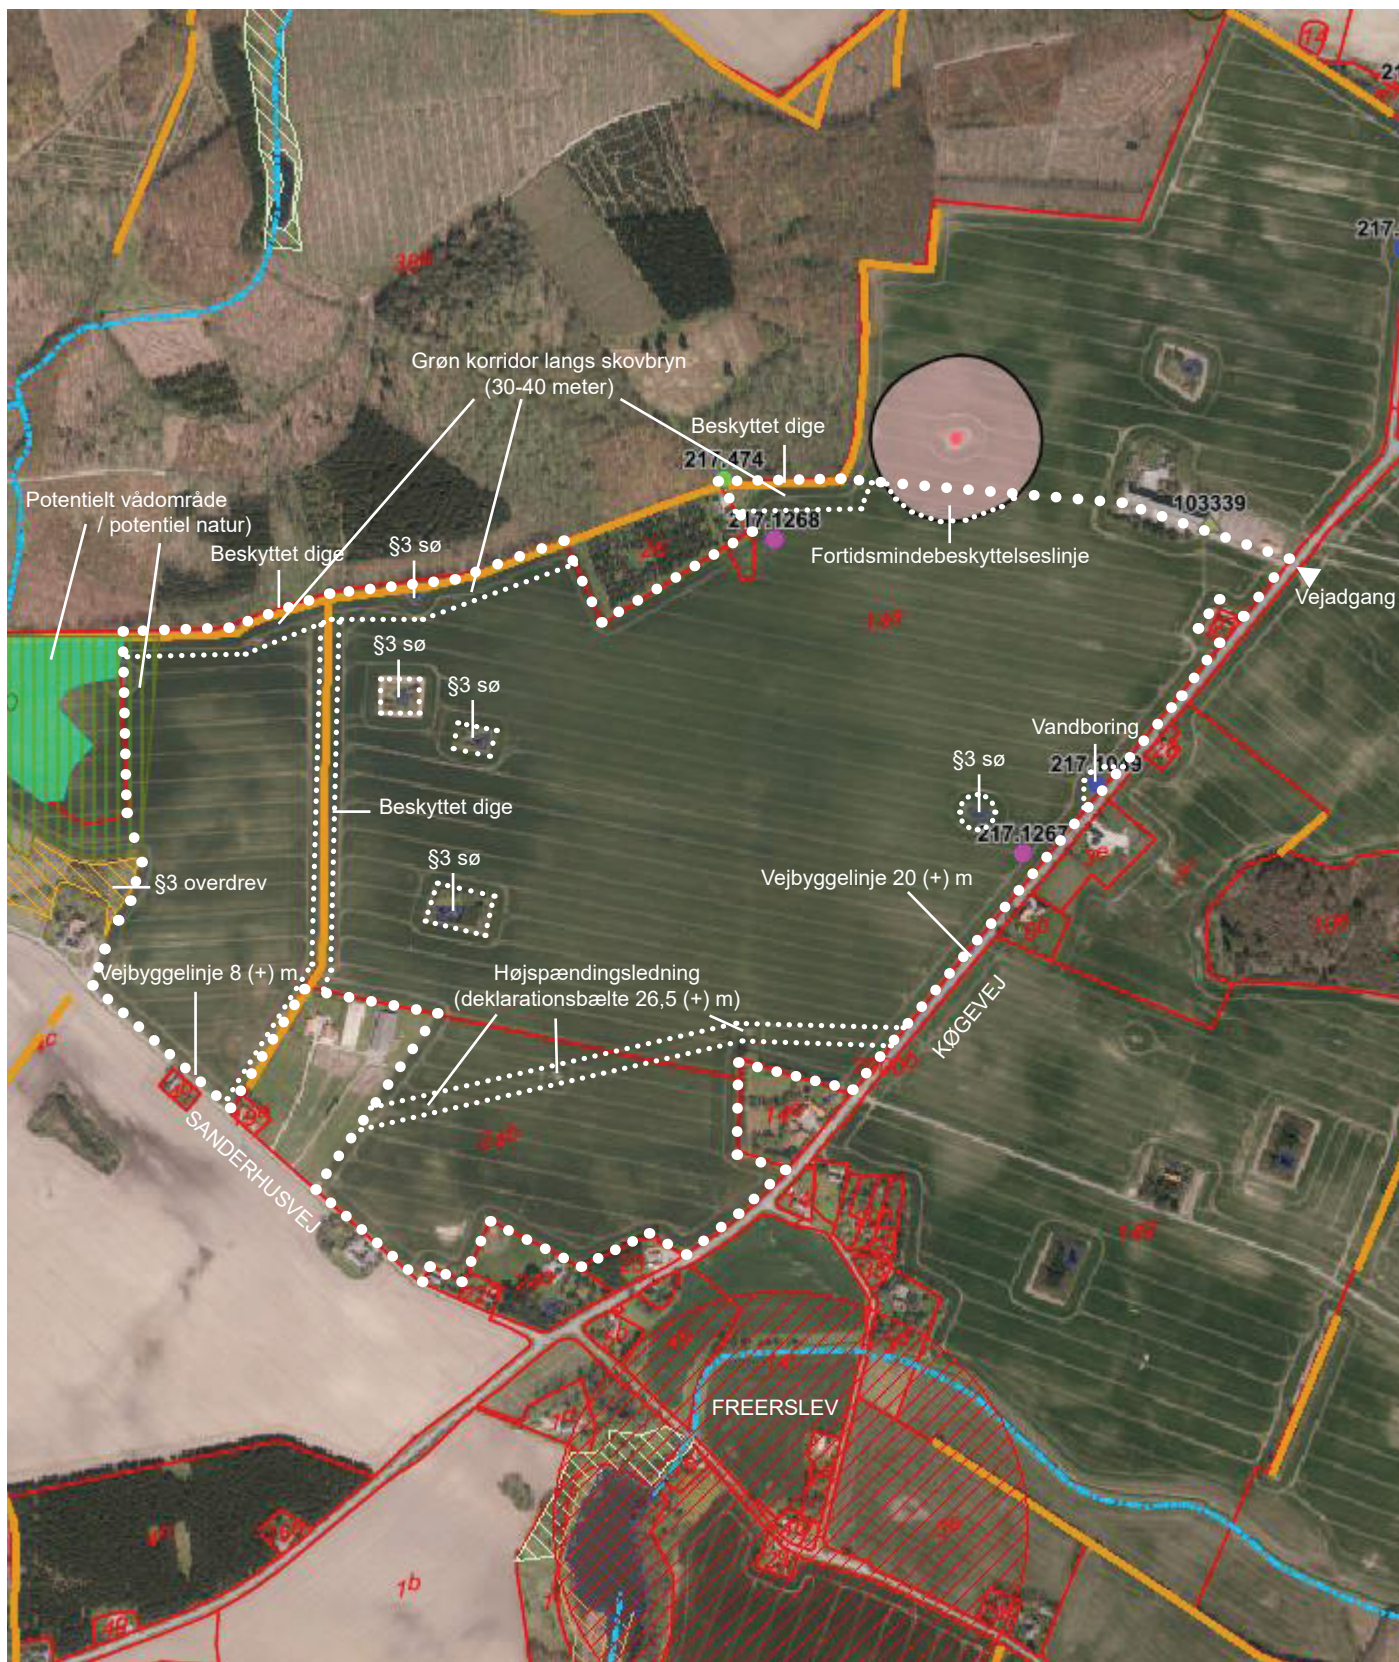

Sandehuse  
Langesø  
Freerslev

Haslev

Dalby

Karise

SØ TORUP SØ

ULSE SØ

## Solcelleprojekt ved Bregentved - Nord for Freerslev

### Bilag 1: Områdeafgrænsning

30/7 2018

Mål 1:10.000