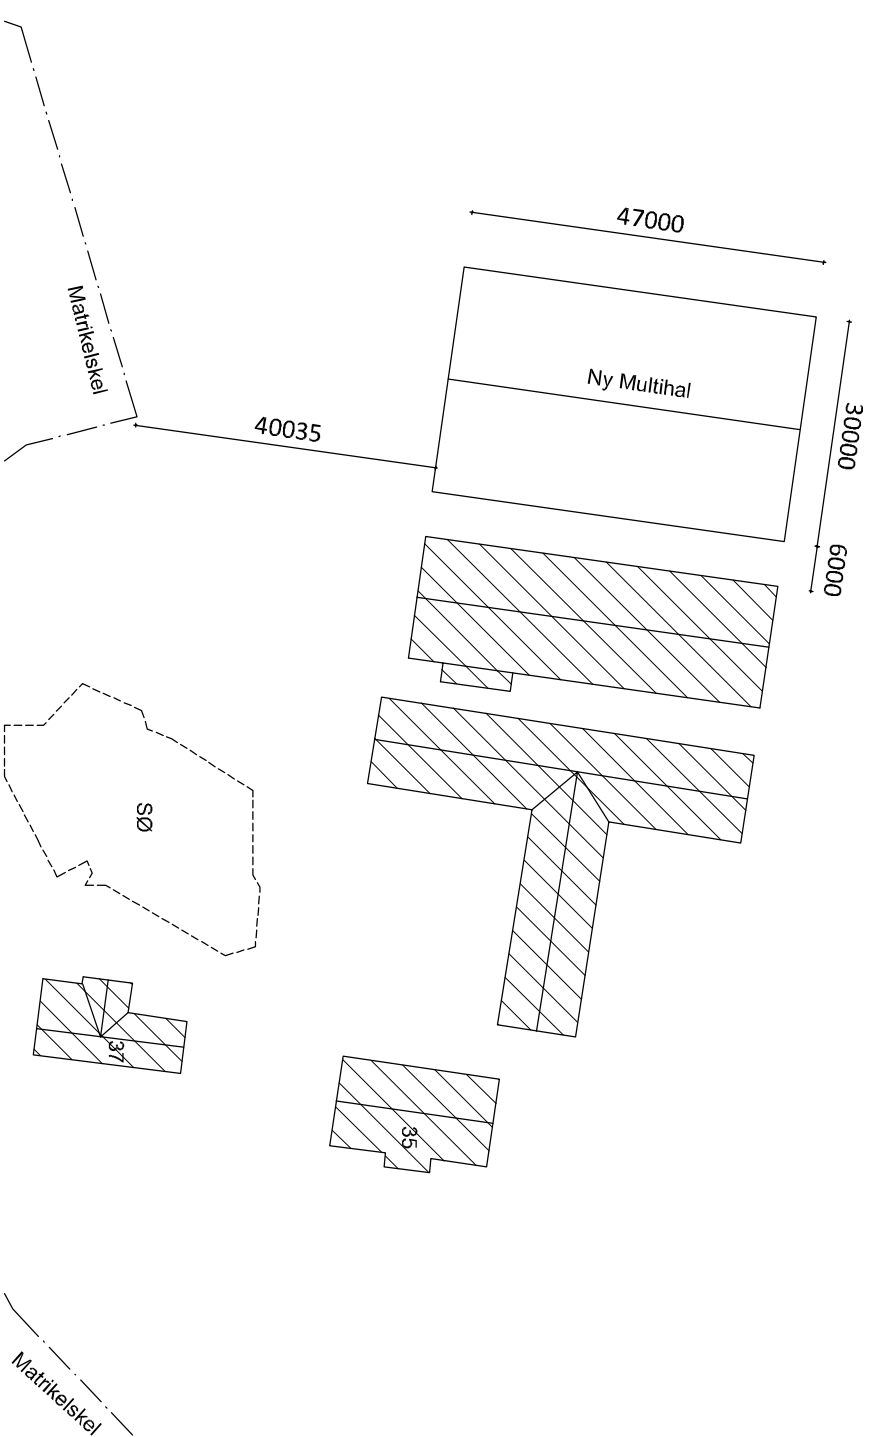

Alle ubenævnte mål er i mm.  
Tegningen er princip og ikke målfast.  
Alle mål er vejledende og endelige mål skal kontrolleres på stedet.

Adresse:  
Ny Næstvedvej 35, 4690 Haslev

Matrikel nr:  
12a, V. Egede by, V. Egede

Signaturforklaring:

	Matrikelskel
	Sø
	Eksisterende bygninger

A 08.10.2018 Rev. A- breddemål på ny multihal ændret

LH

Emne : **Situationsplan, Multihal** Tegn. nr. : **(99)1.01A**

Sag : Camp Adventure, Ny næstvedvej 35, 4690 Haslev Sag nr. : 105.18