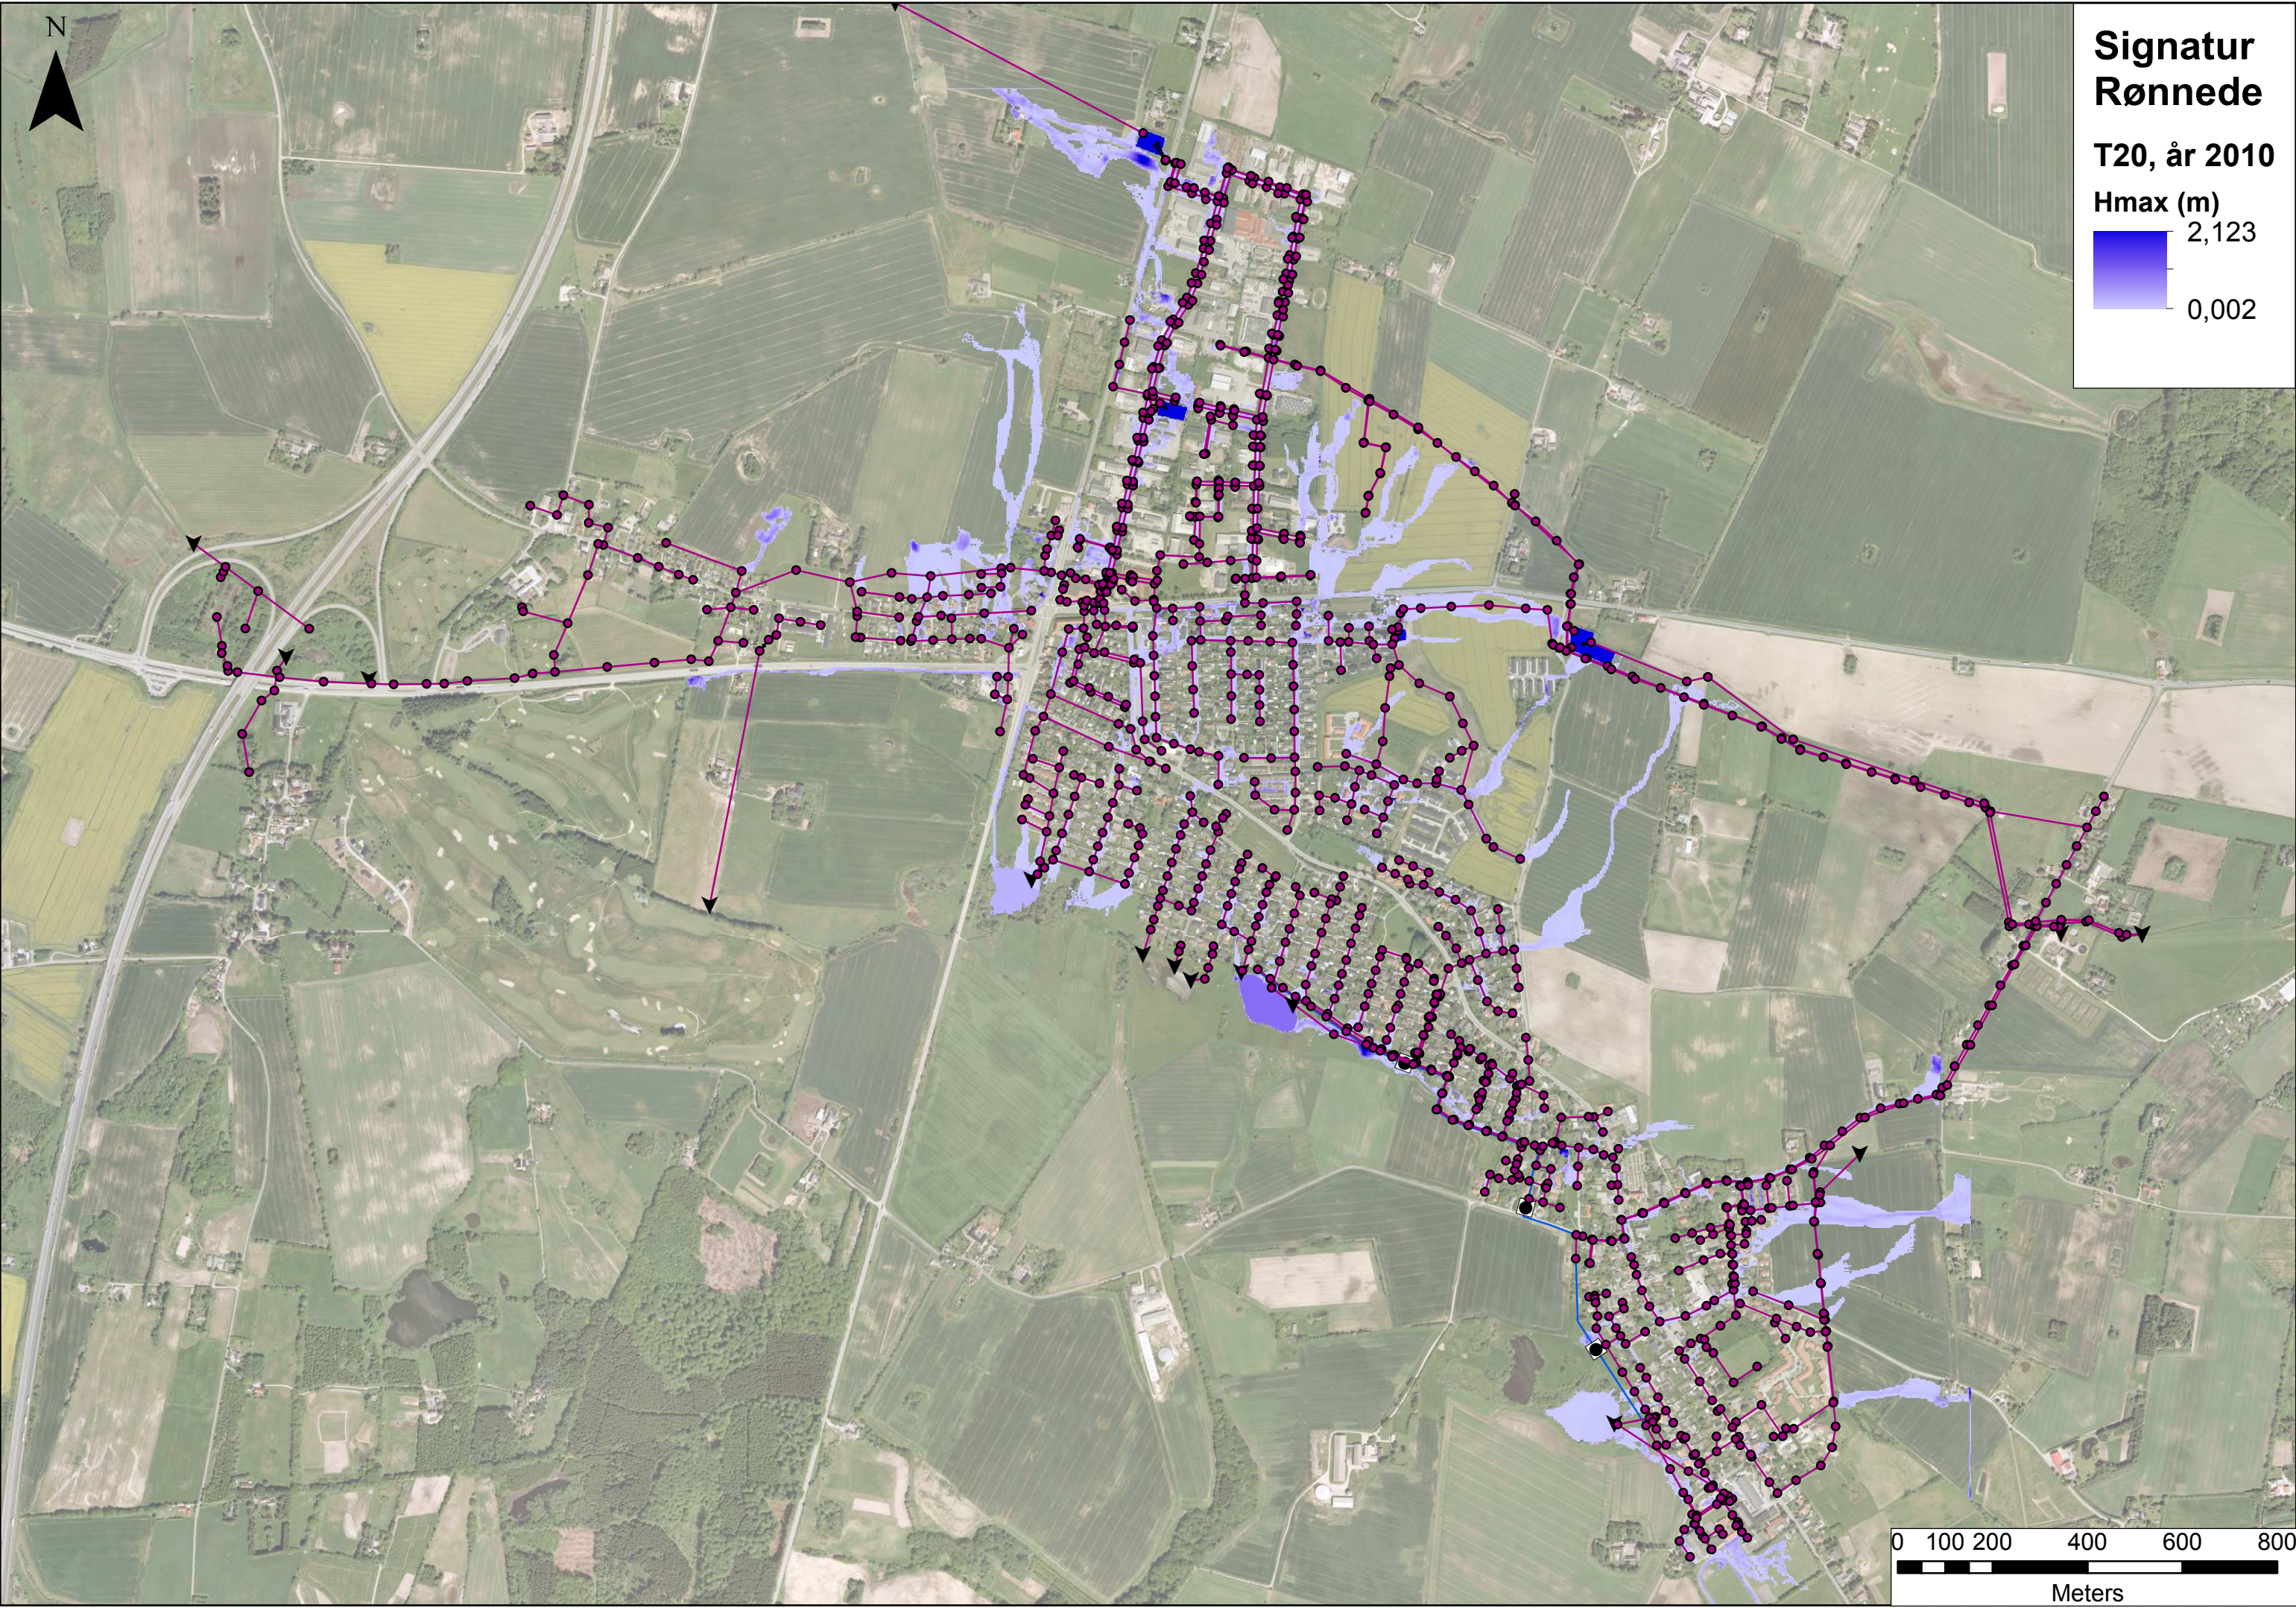

**Signatur
Rønnede**
T5, år 2010
Hmax (m)
2,097
0,002

N

Signatur Rønnede

T10, år 2010

0 100 200 400 600 800

Meters

Signatur Rønnede

T10, år 2110

Signatur Rønnede

T20, år 2010

Signatur Rønnede

T20, år 2110

Hmax (m)

Signatur Rønnede

T100, år 2010

**Signatur
Rønnede**

T100, år 2110

Hmax (m)

2,162

0,002