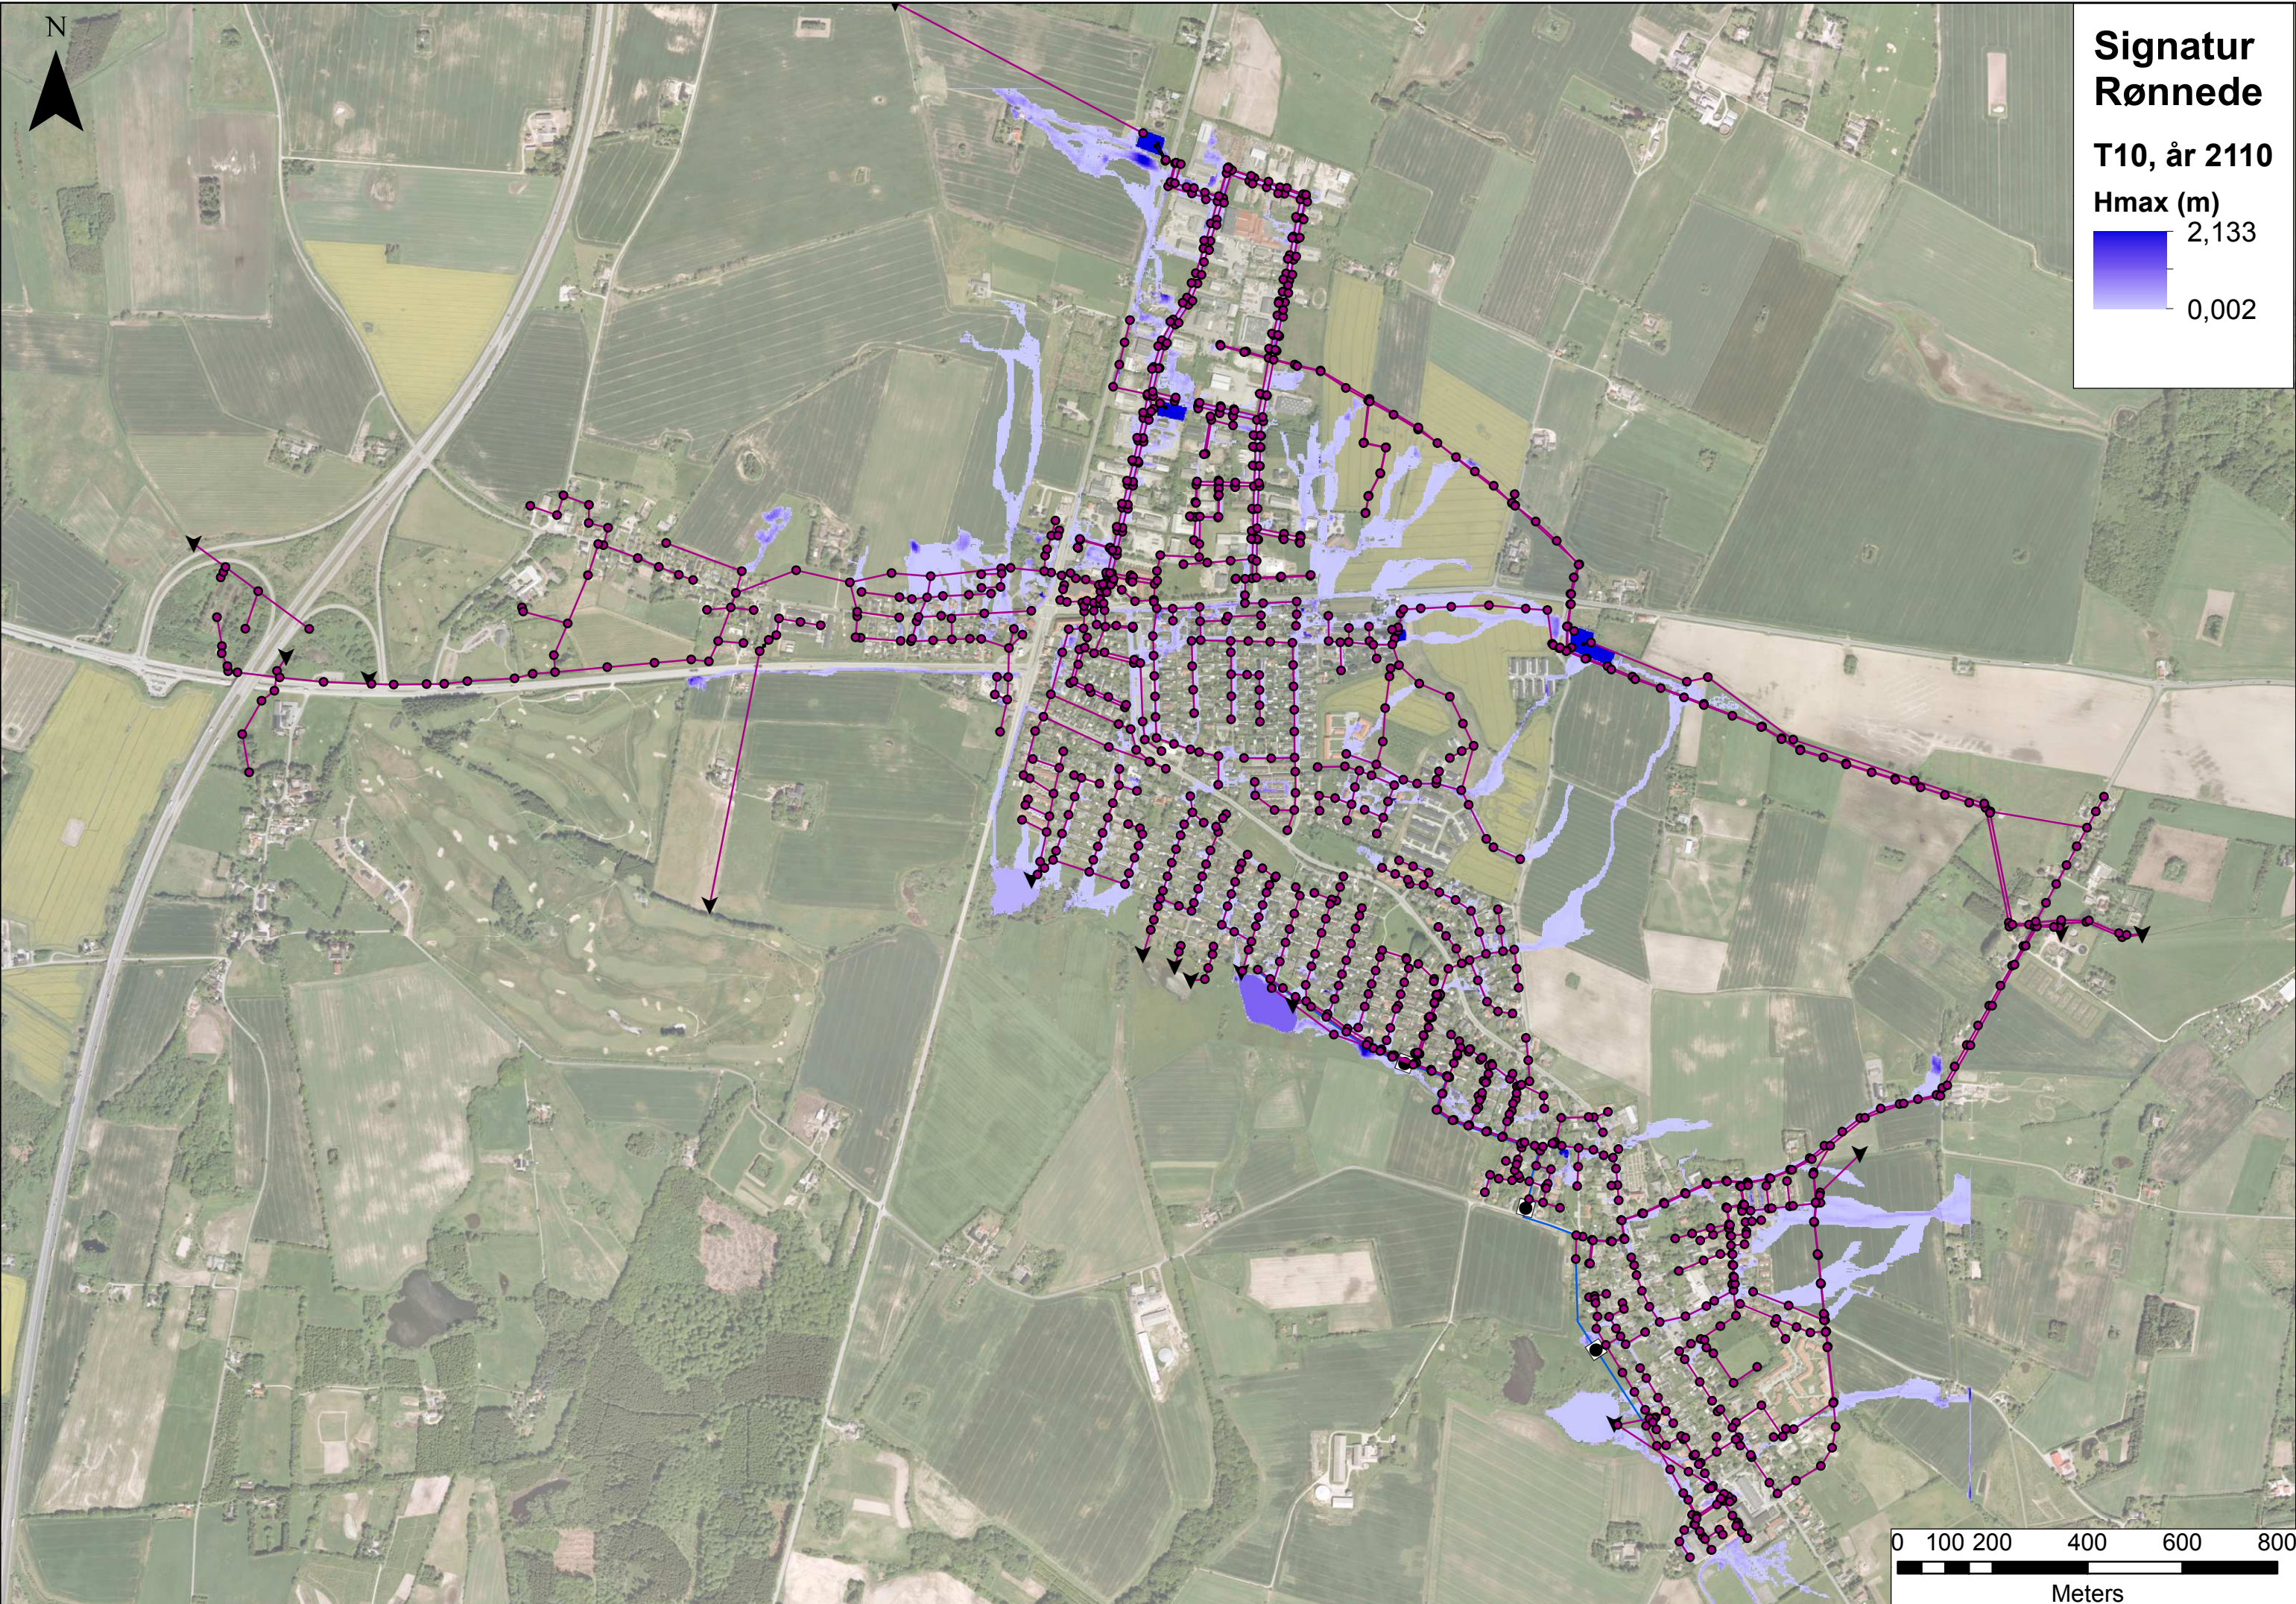

**Signatur
Rønnede**
T5, år 2010
Hmax (m)
2,097
0,002

N

Signatur Rønnede

T10, år 2010

0 100 200 400 600 800

Meters

Signatur Rønnede

T10, år 2110

Signatur Rønnede

T20, år 2010

Signatur Rønnede

T20, år 2110

Hmax (m)

Signatur Rønnede

T100, år 2010

**Signatur
Rønnede**

T100, år 2110

Hmax (m)

2,162

0,002