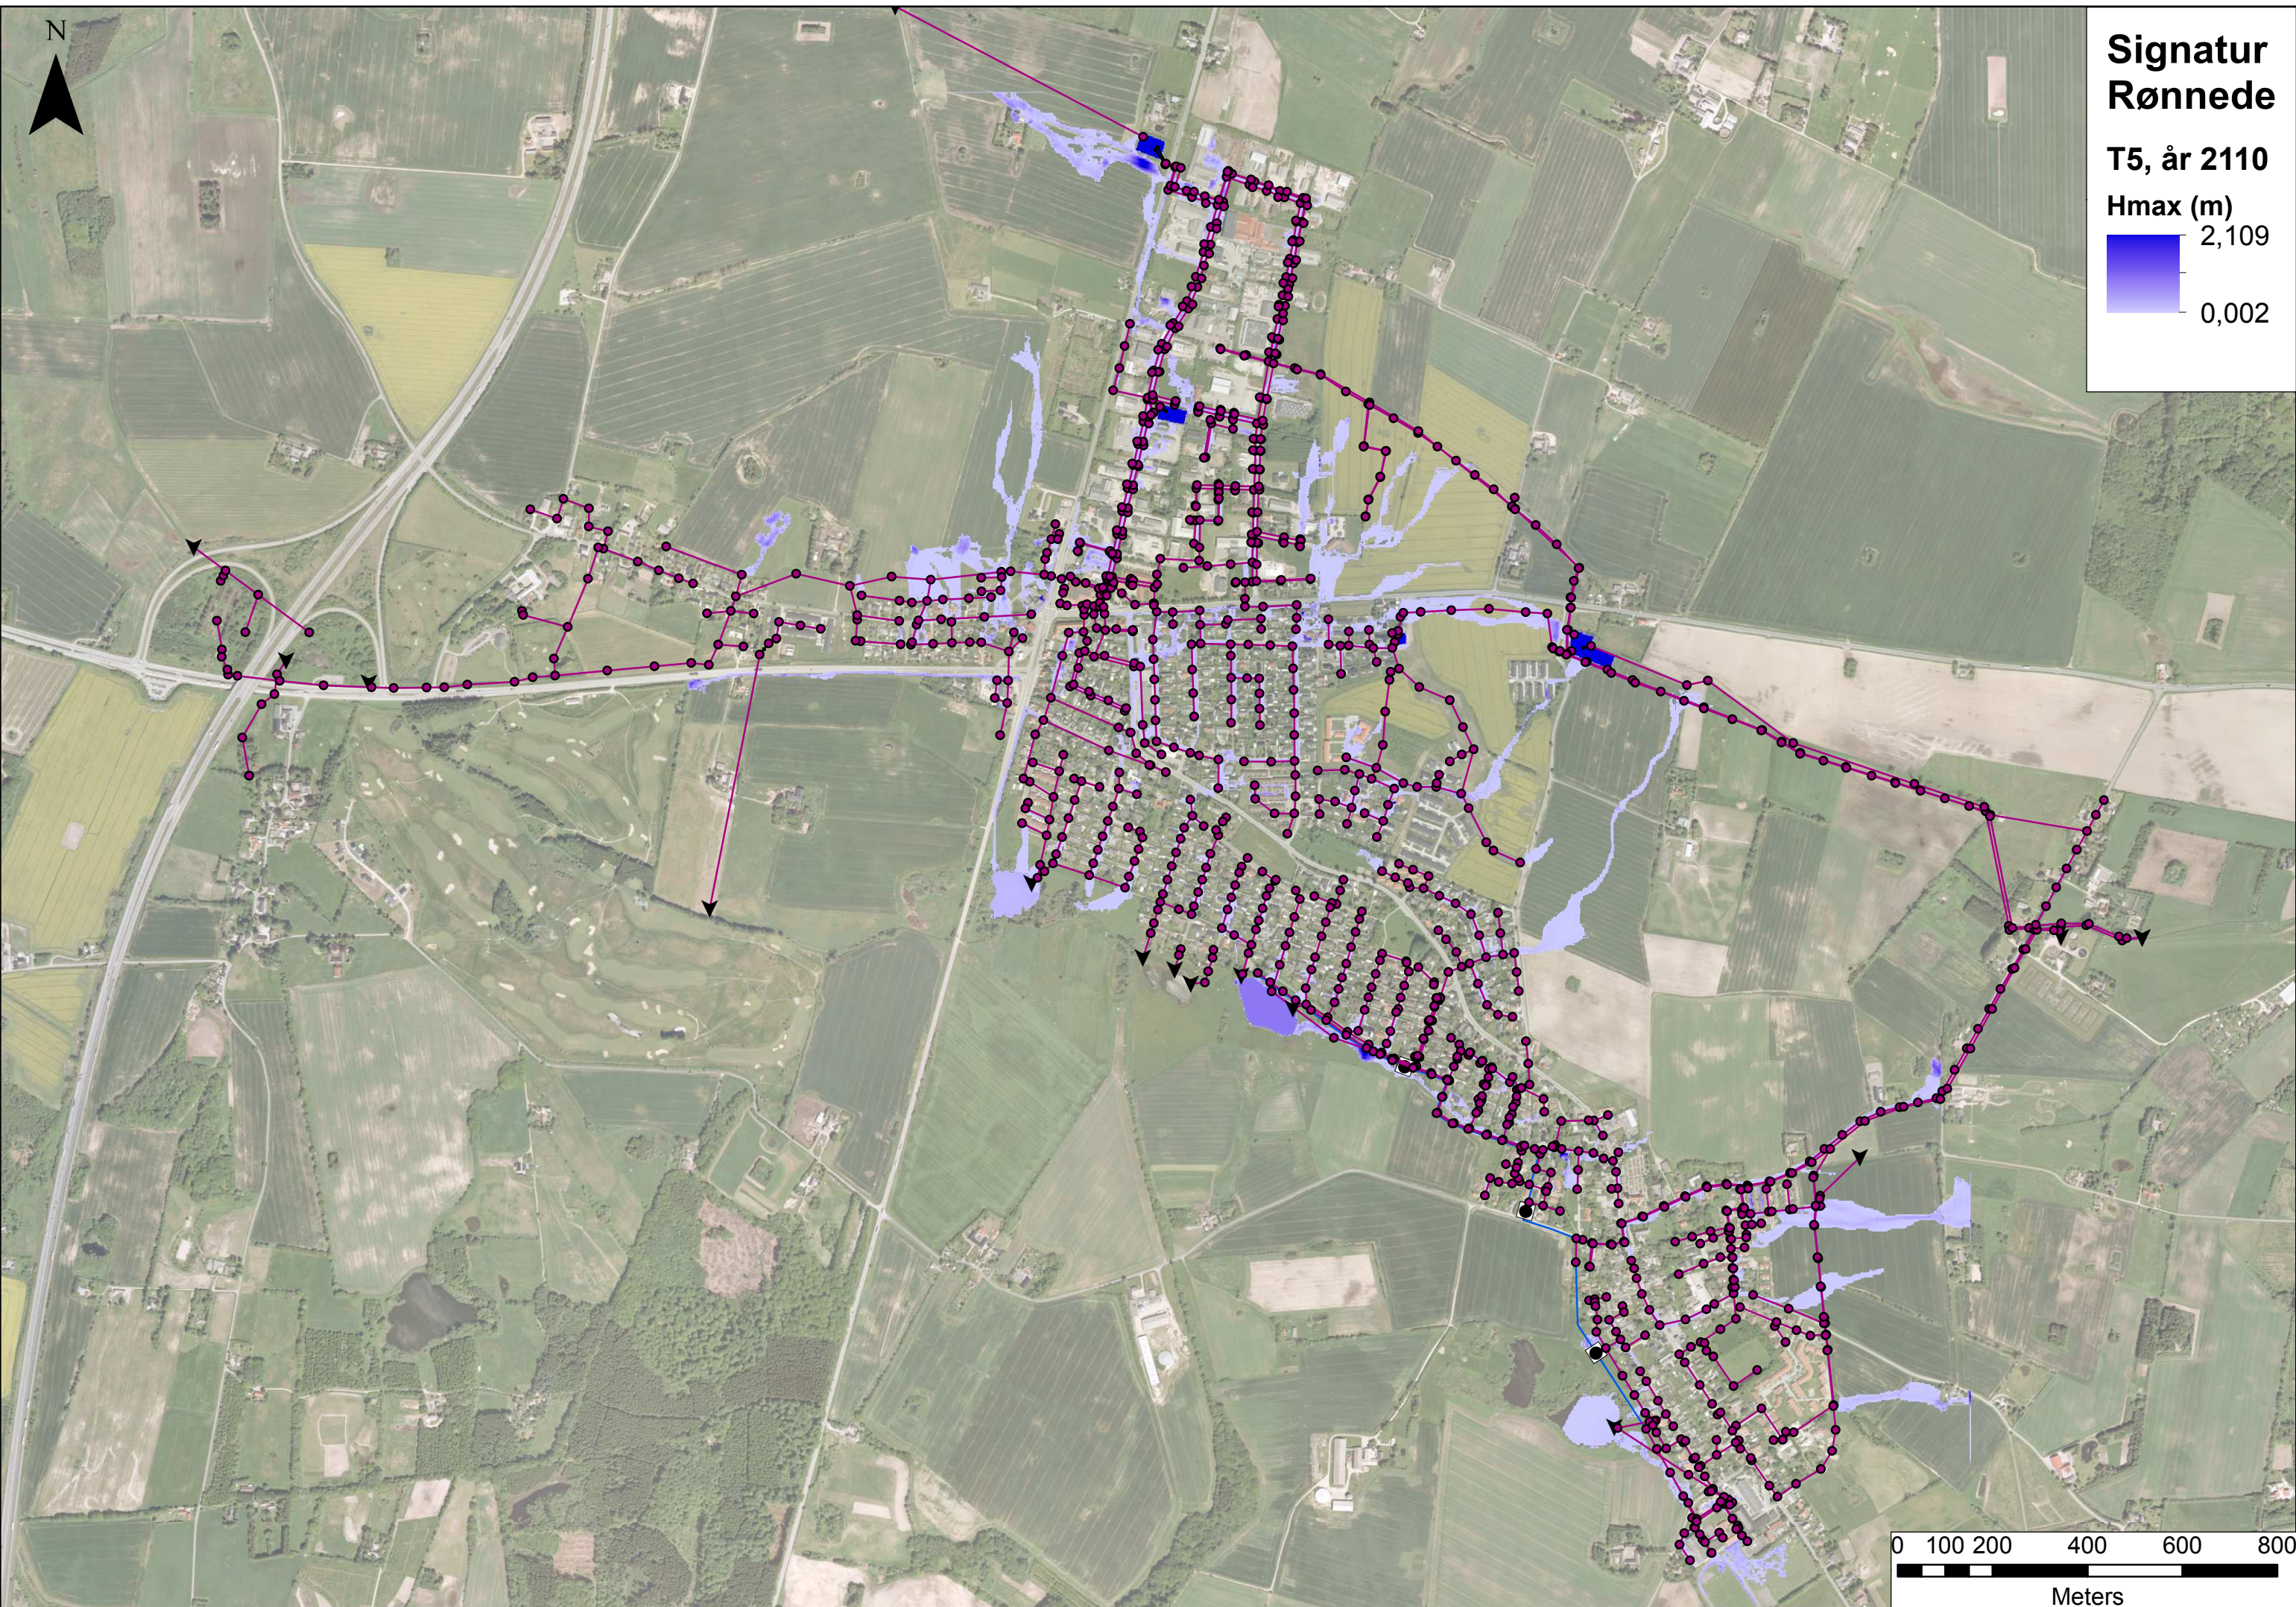

**Signatur
Rønnede**
T5, år 2010
Hmax (m)
2,097
0,002

N

Signatur Rønnede

T10, år 2010

0 100 200 400 600 800

Meters

Signatur Rønnede

T10, år 2110

Signatur Rønnede

T20, år 2010

Signatur Rønnede

T20, år 2110

Hmax (m)

Signatur Rønnede

T100, år 2010

**Signatur
Rønnede**

T100, år 2110

Hmax (m)

2,162

0,002