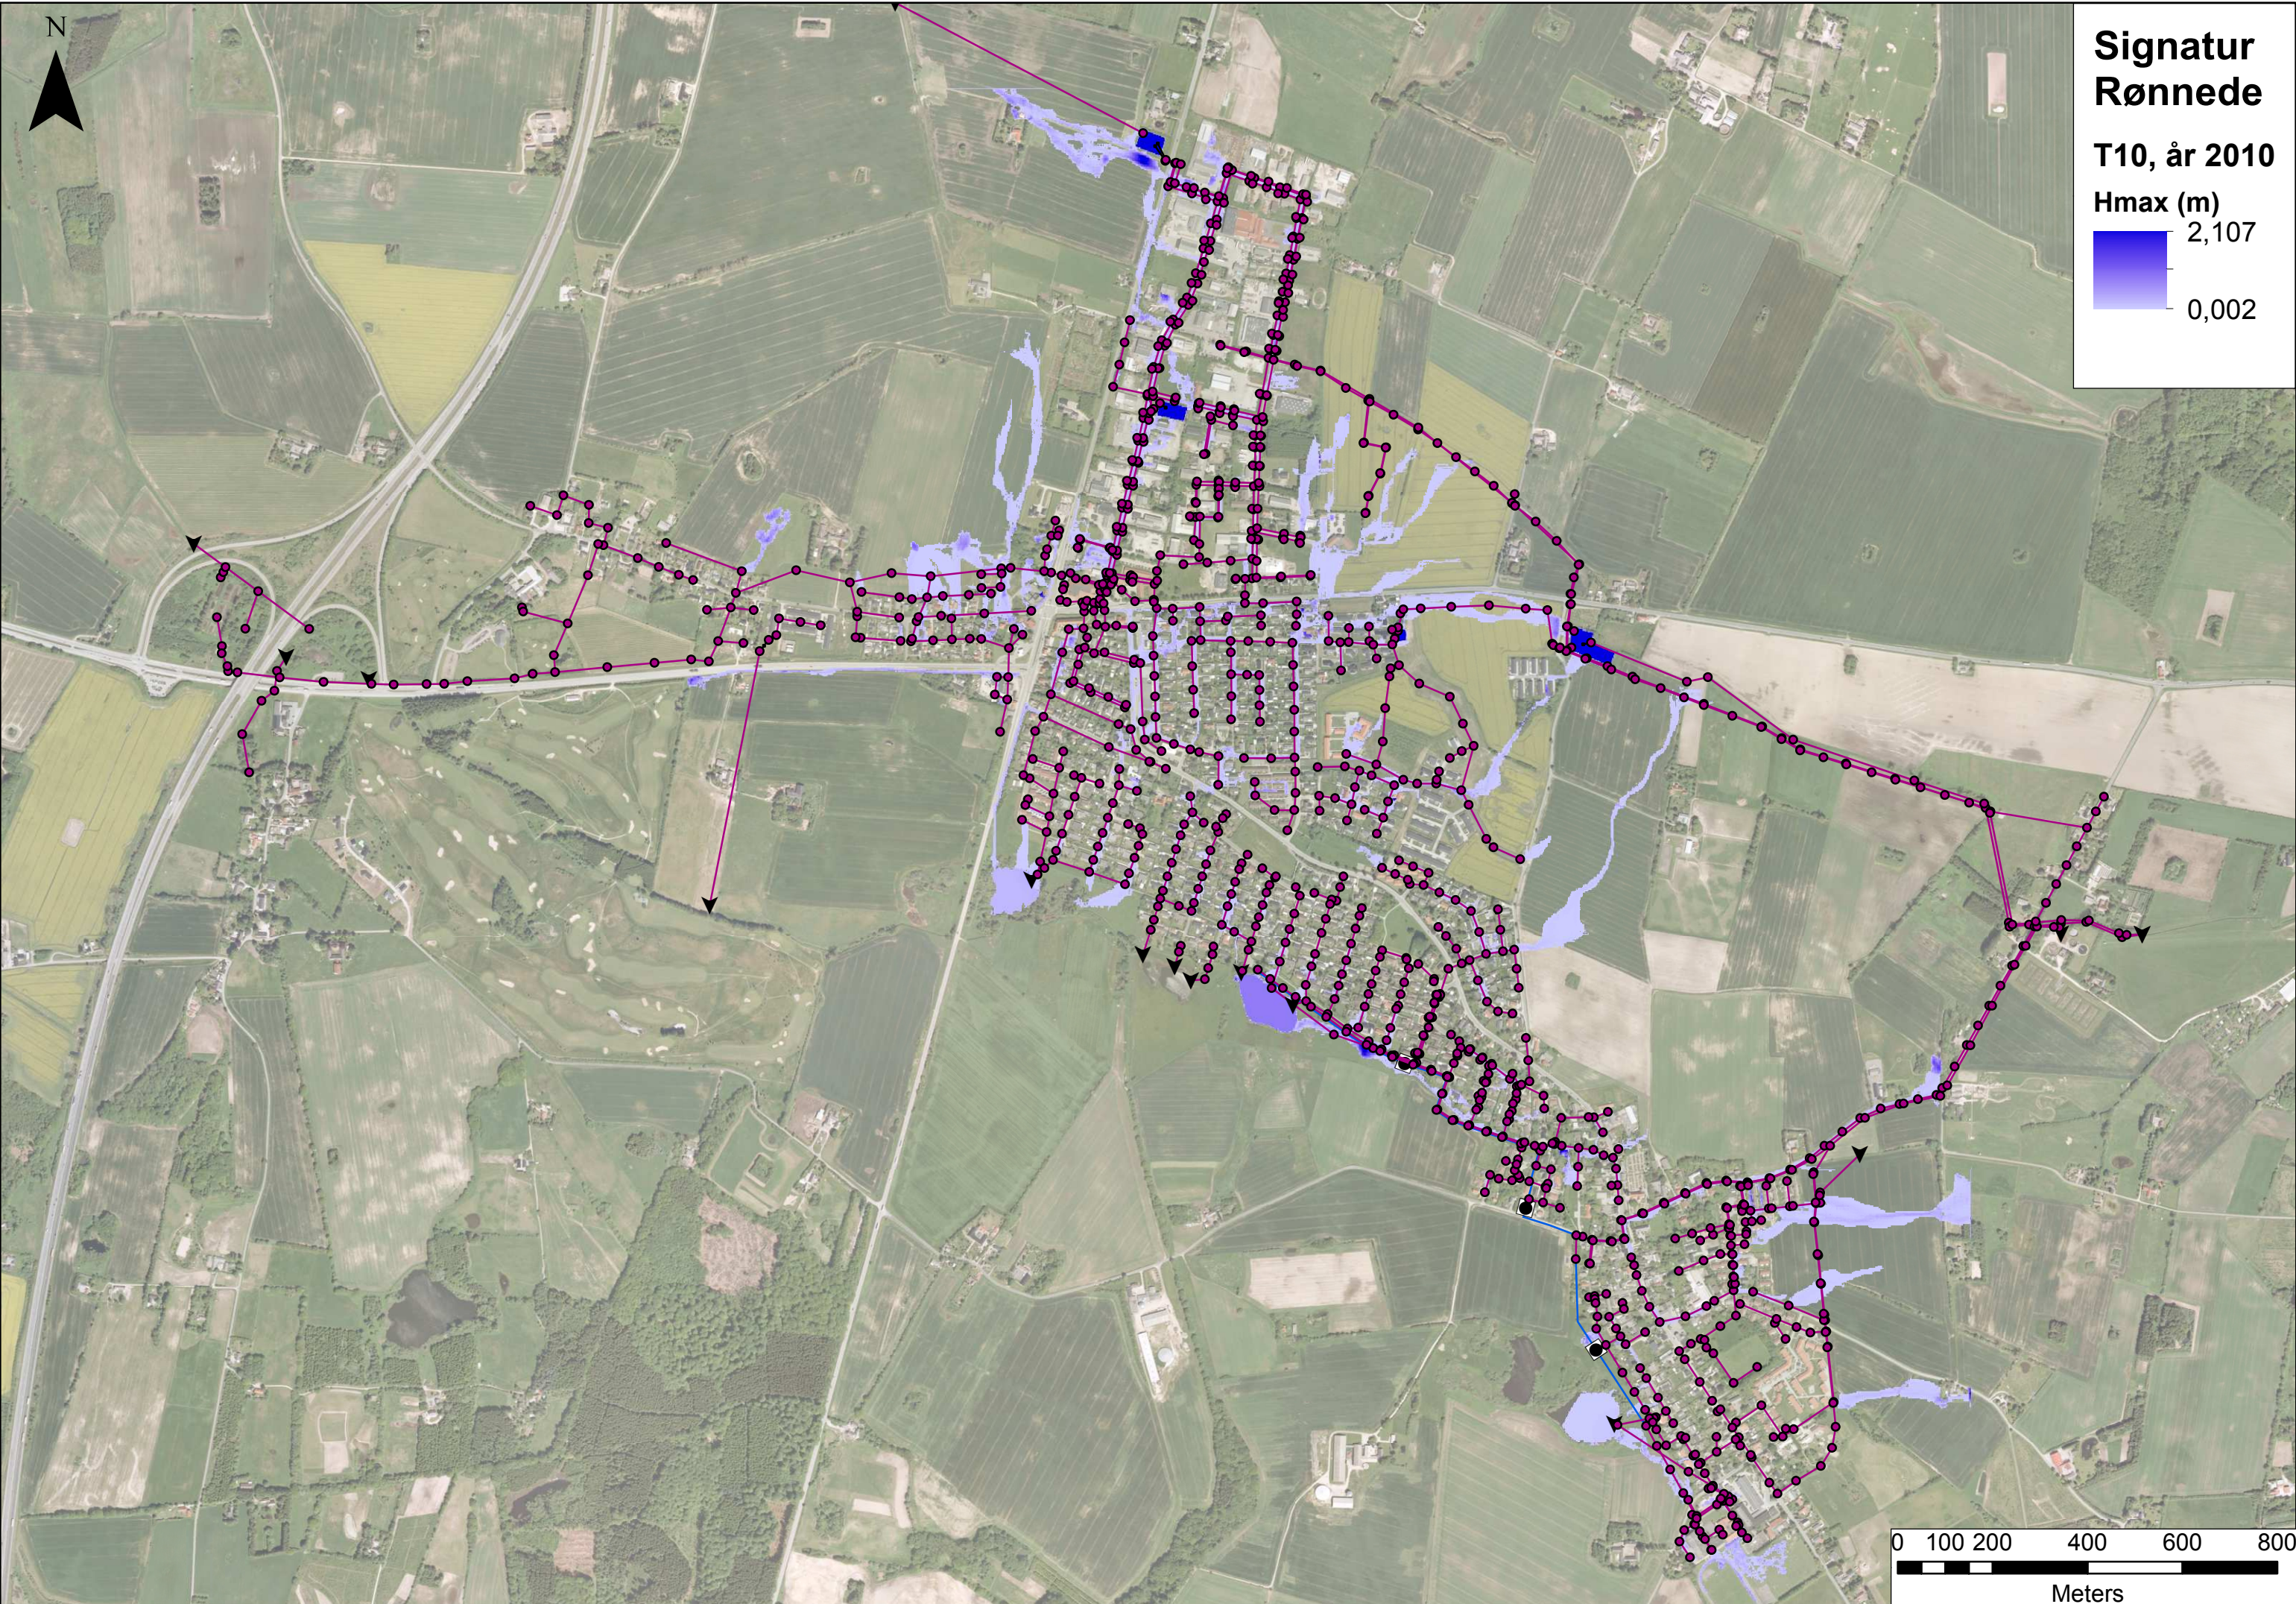

**Signatur
Rønnede**
T5, år 2010
Hmax (m)
2,097
0,002

N

Signatur Rønnede

T10, år 2010

0 100 200 400 600 800

Meters

Signatur Rønnede

T10, år 2110

Signatur Rønnede

T20, år 2010

Signatur Rønnede

T20, år 2110

Hmax (m)

Signatur Rønnede

T100, år 2010

**Signatur
Rønnede**

T100, år 2110

Hmax (m)

2,162

0,002