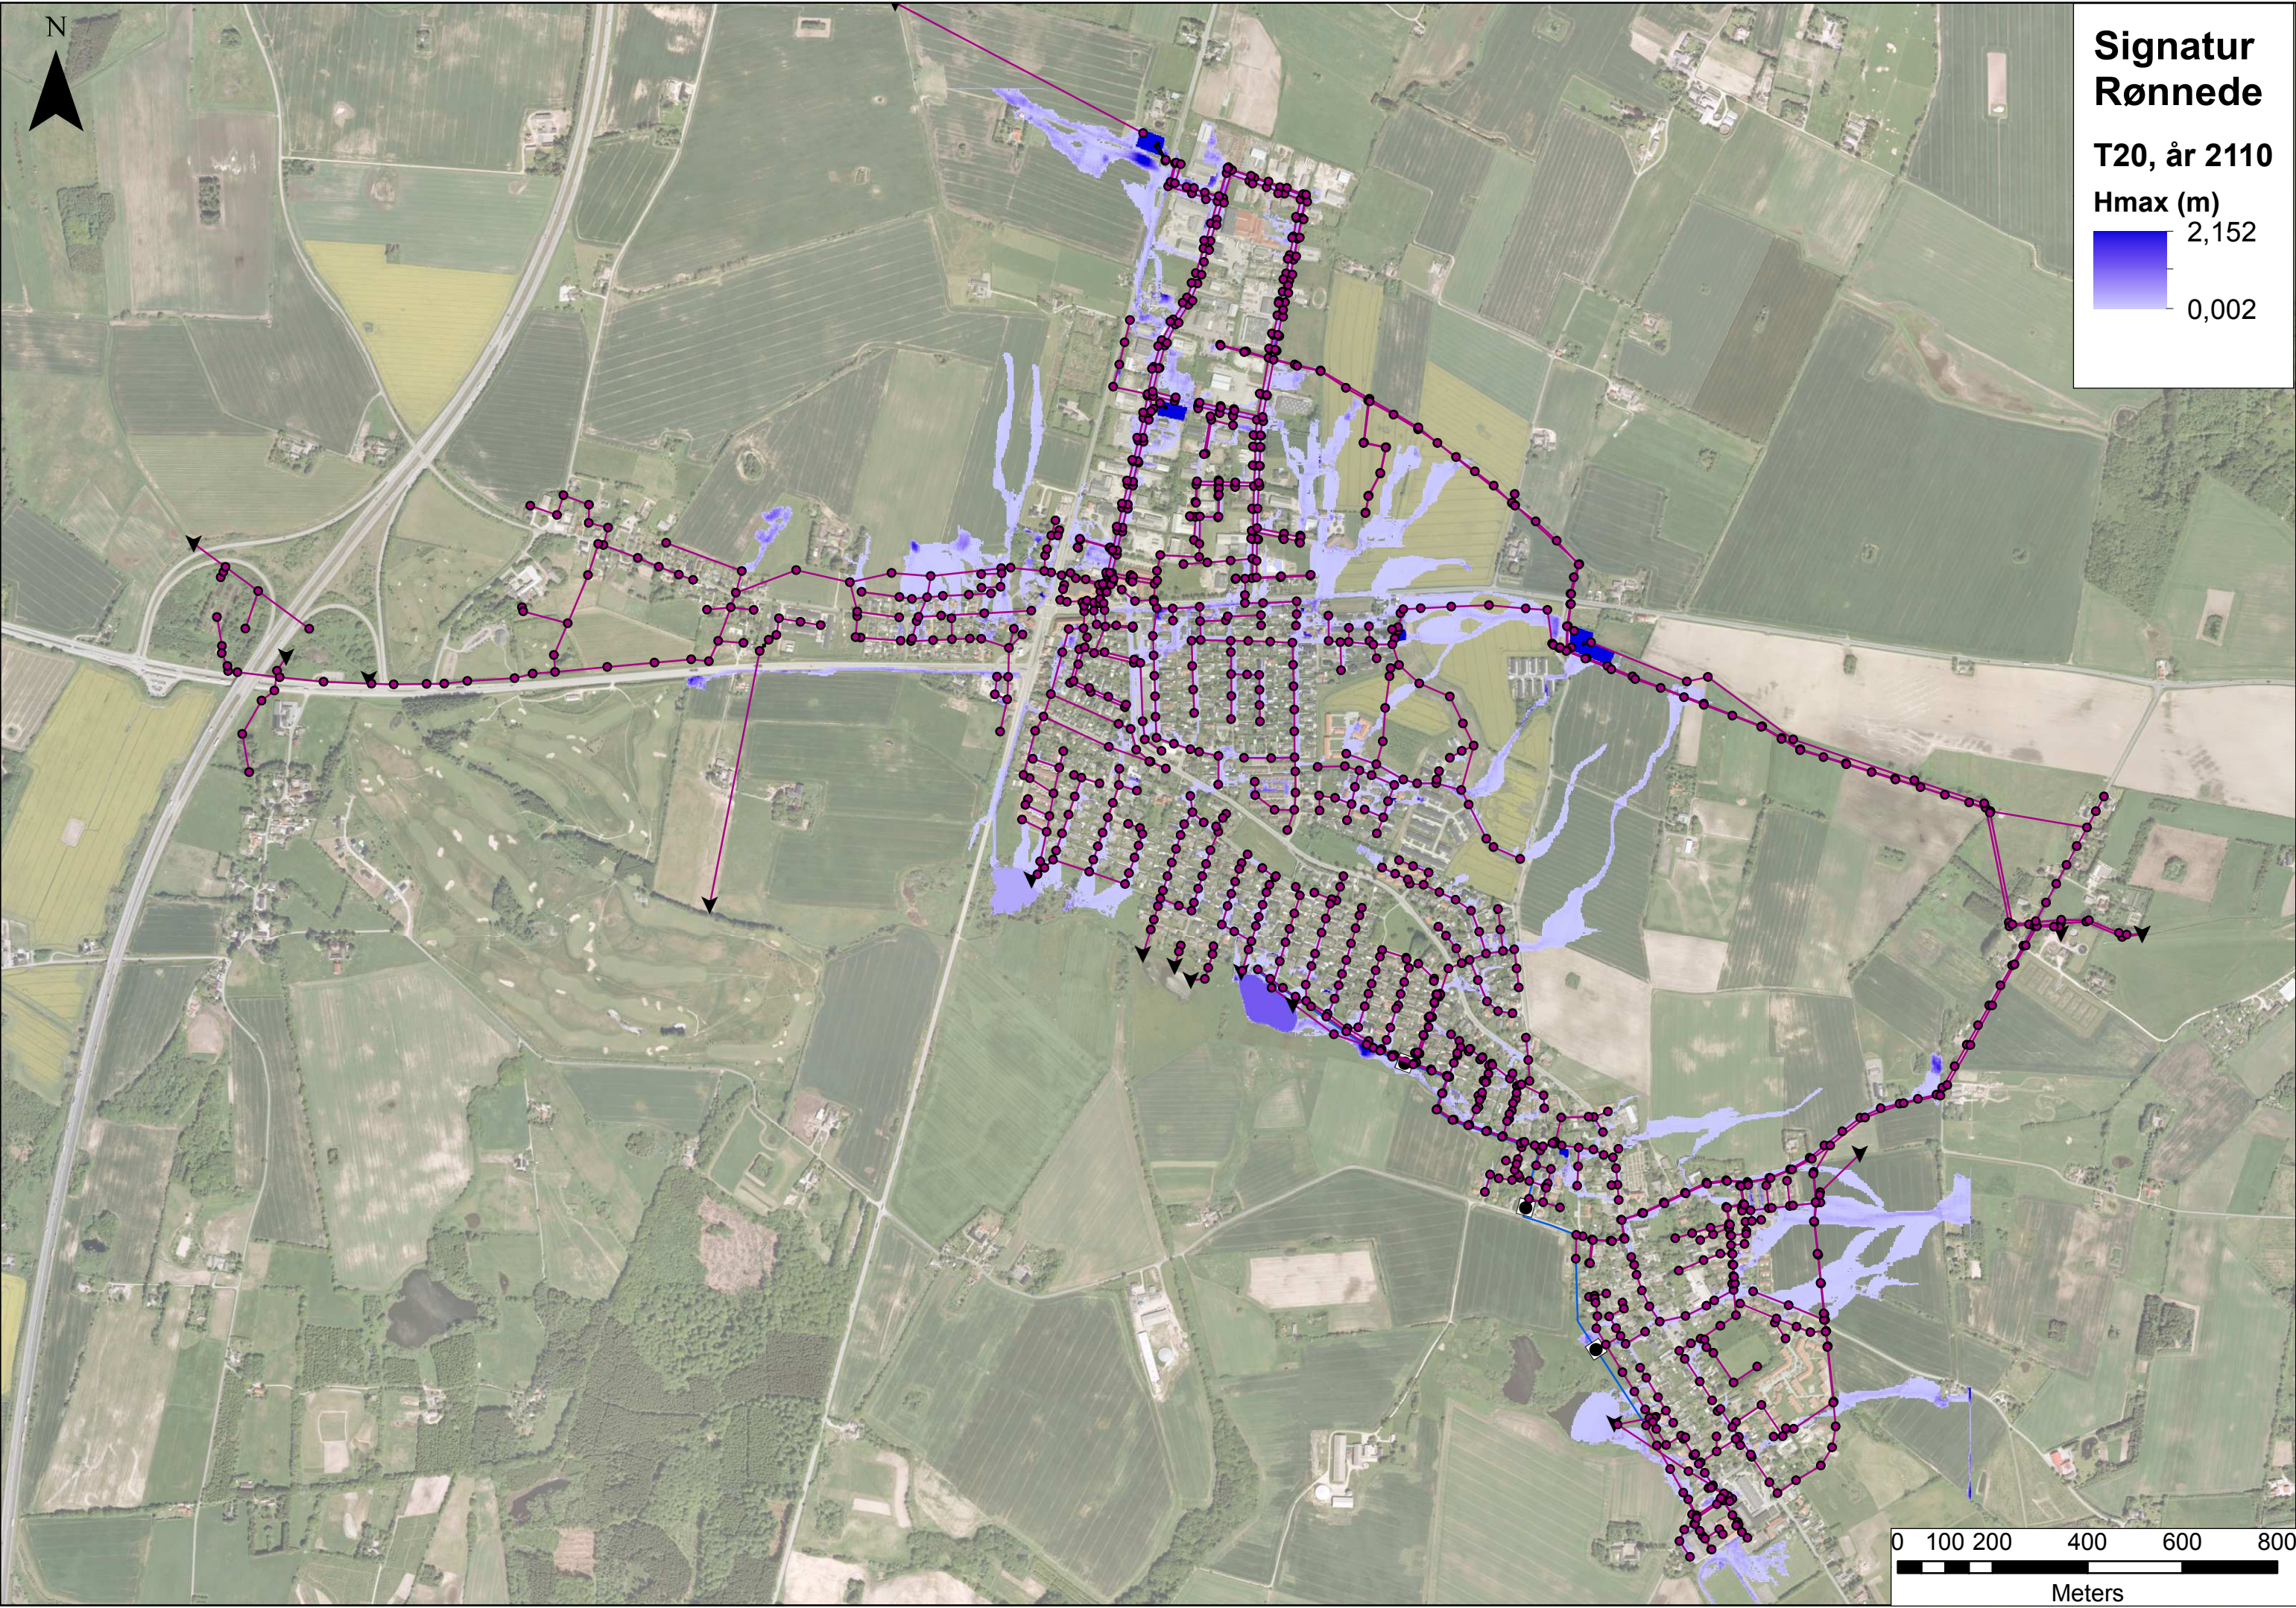

**Signatur
Rønnede**
T5, år 2010
Hmax (m)
2,097
0,002

N

Signatur Rønnede

T10, år 2010

0 100 200 400 600 800

Meters

Signatur Rønnede

T10, år 2110

Signatur Rønnede

T20, år 2010

Signatur Rønnede

T20, år 2110

Hmax (m)

Signatur Rønnede

T100, år 2010

**Signatur
Rønnede**

T100, år 2110

Hmax (m)

2,162

0,002