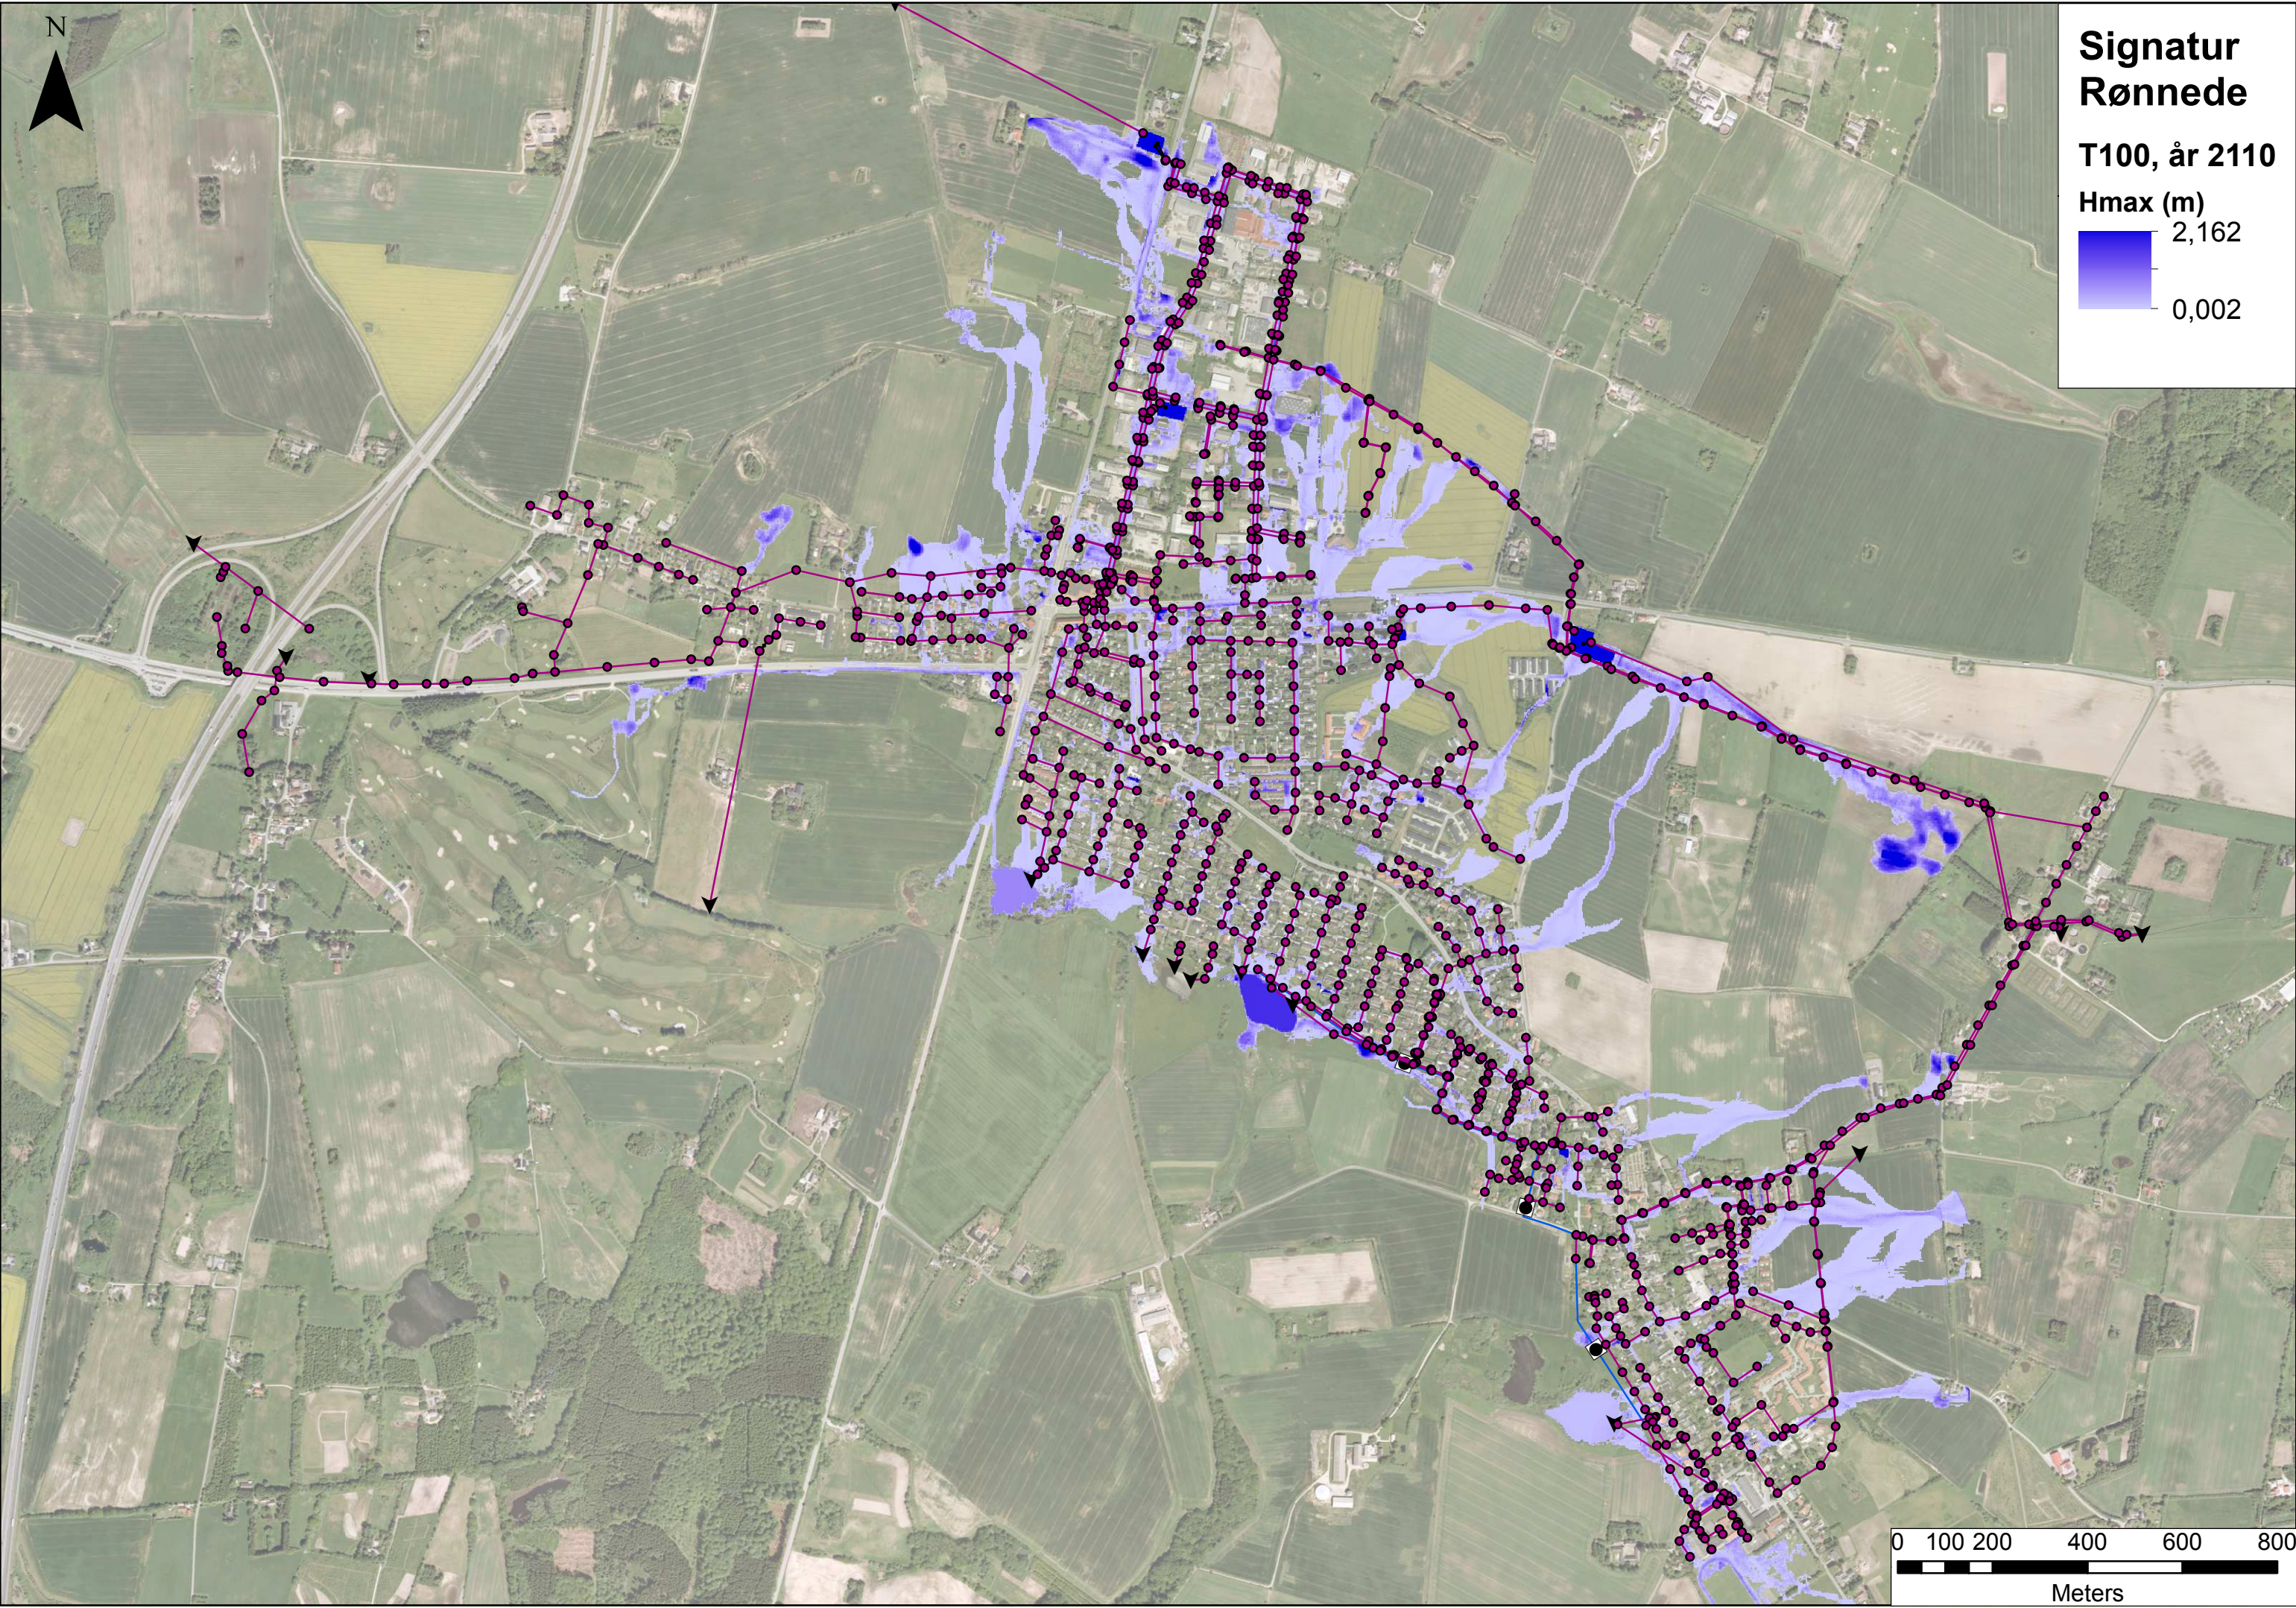

**Signatur
Rønnede**
T5, år 2010
Hmax (m)
2,097
0,002

N

Signatur Rønnede

T10, år 2010

0 100 200 400 600 800

Meters

Signatur Rønnede

T10, år 2110

Signatur Rønnede

T20, år 2010

Signatur Rønnede

T20, år 2110

Hmax (m)

Signatur Rønnede

T100, år 2010

**Signatur
Rønnede**