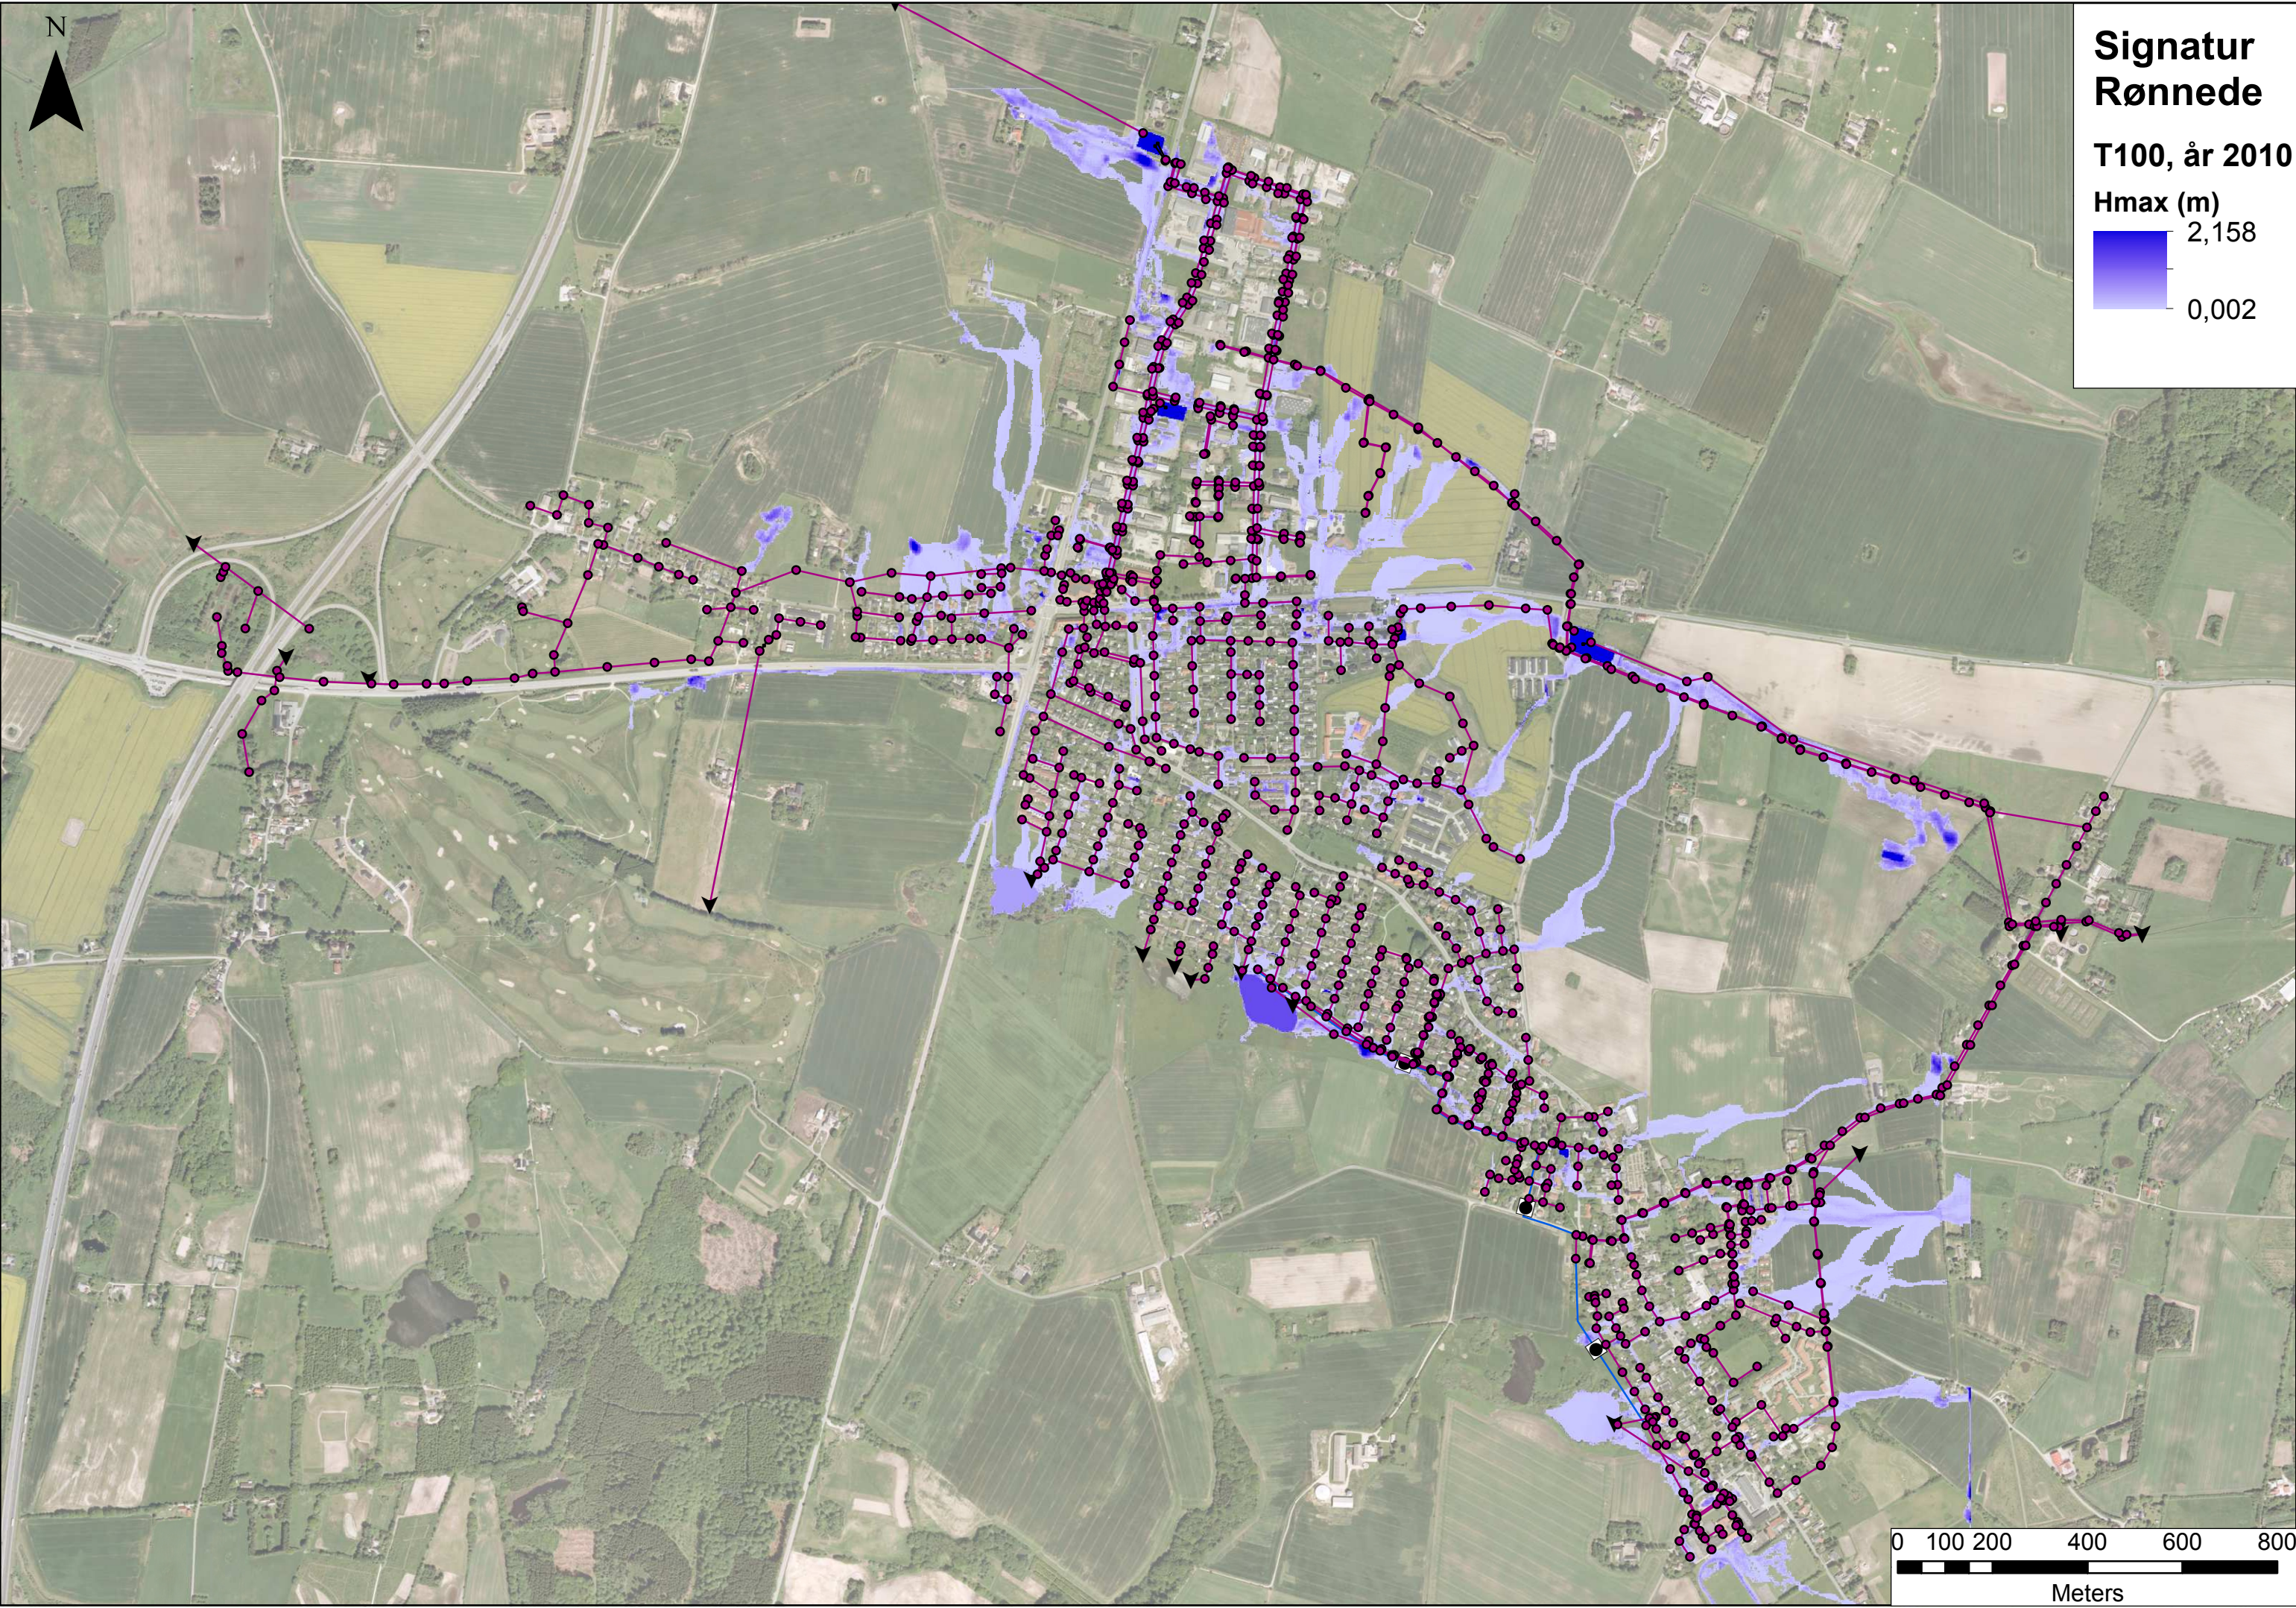

**Signatur
Rønnede**
T5, år 2010
Hmax (m)
2,097
0,002

N

Signatur Rønnede

T10, år 2010

0 100 200 400 600 800

Meters

Signatur Rønnede

T10, år 2110

Signatur Rønnede

T20, år 2010

Signatur Rønnede

T20, år 2110

Hmax (m)

Signatur Rønnede

T100, år 2010

**Signatur
Rønnede**