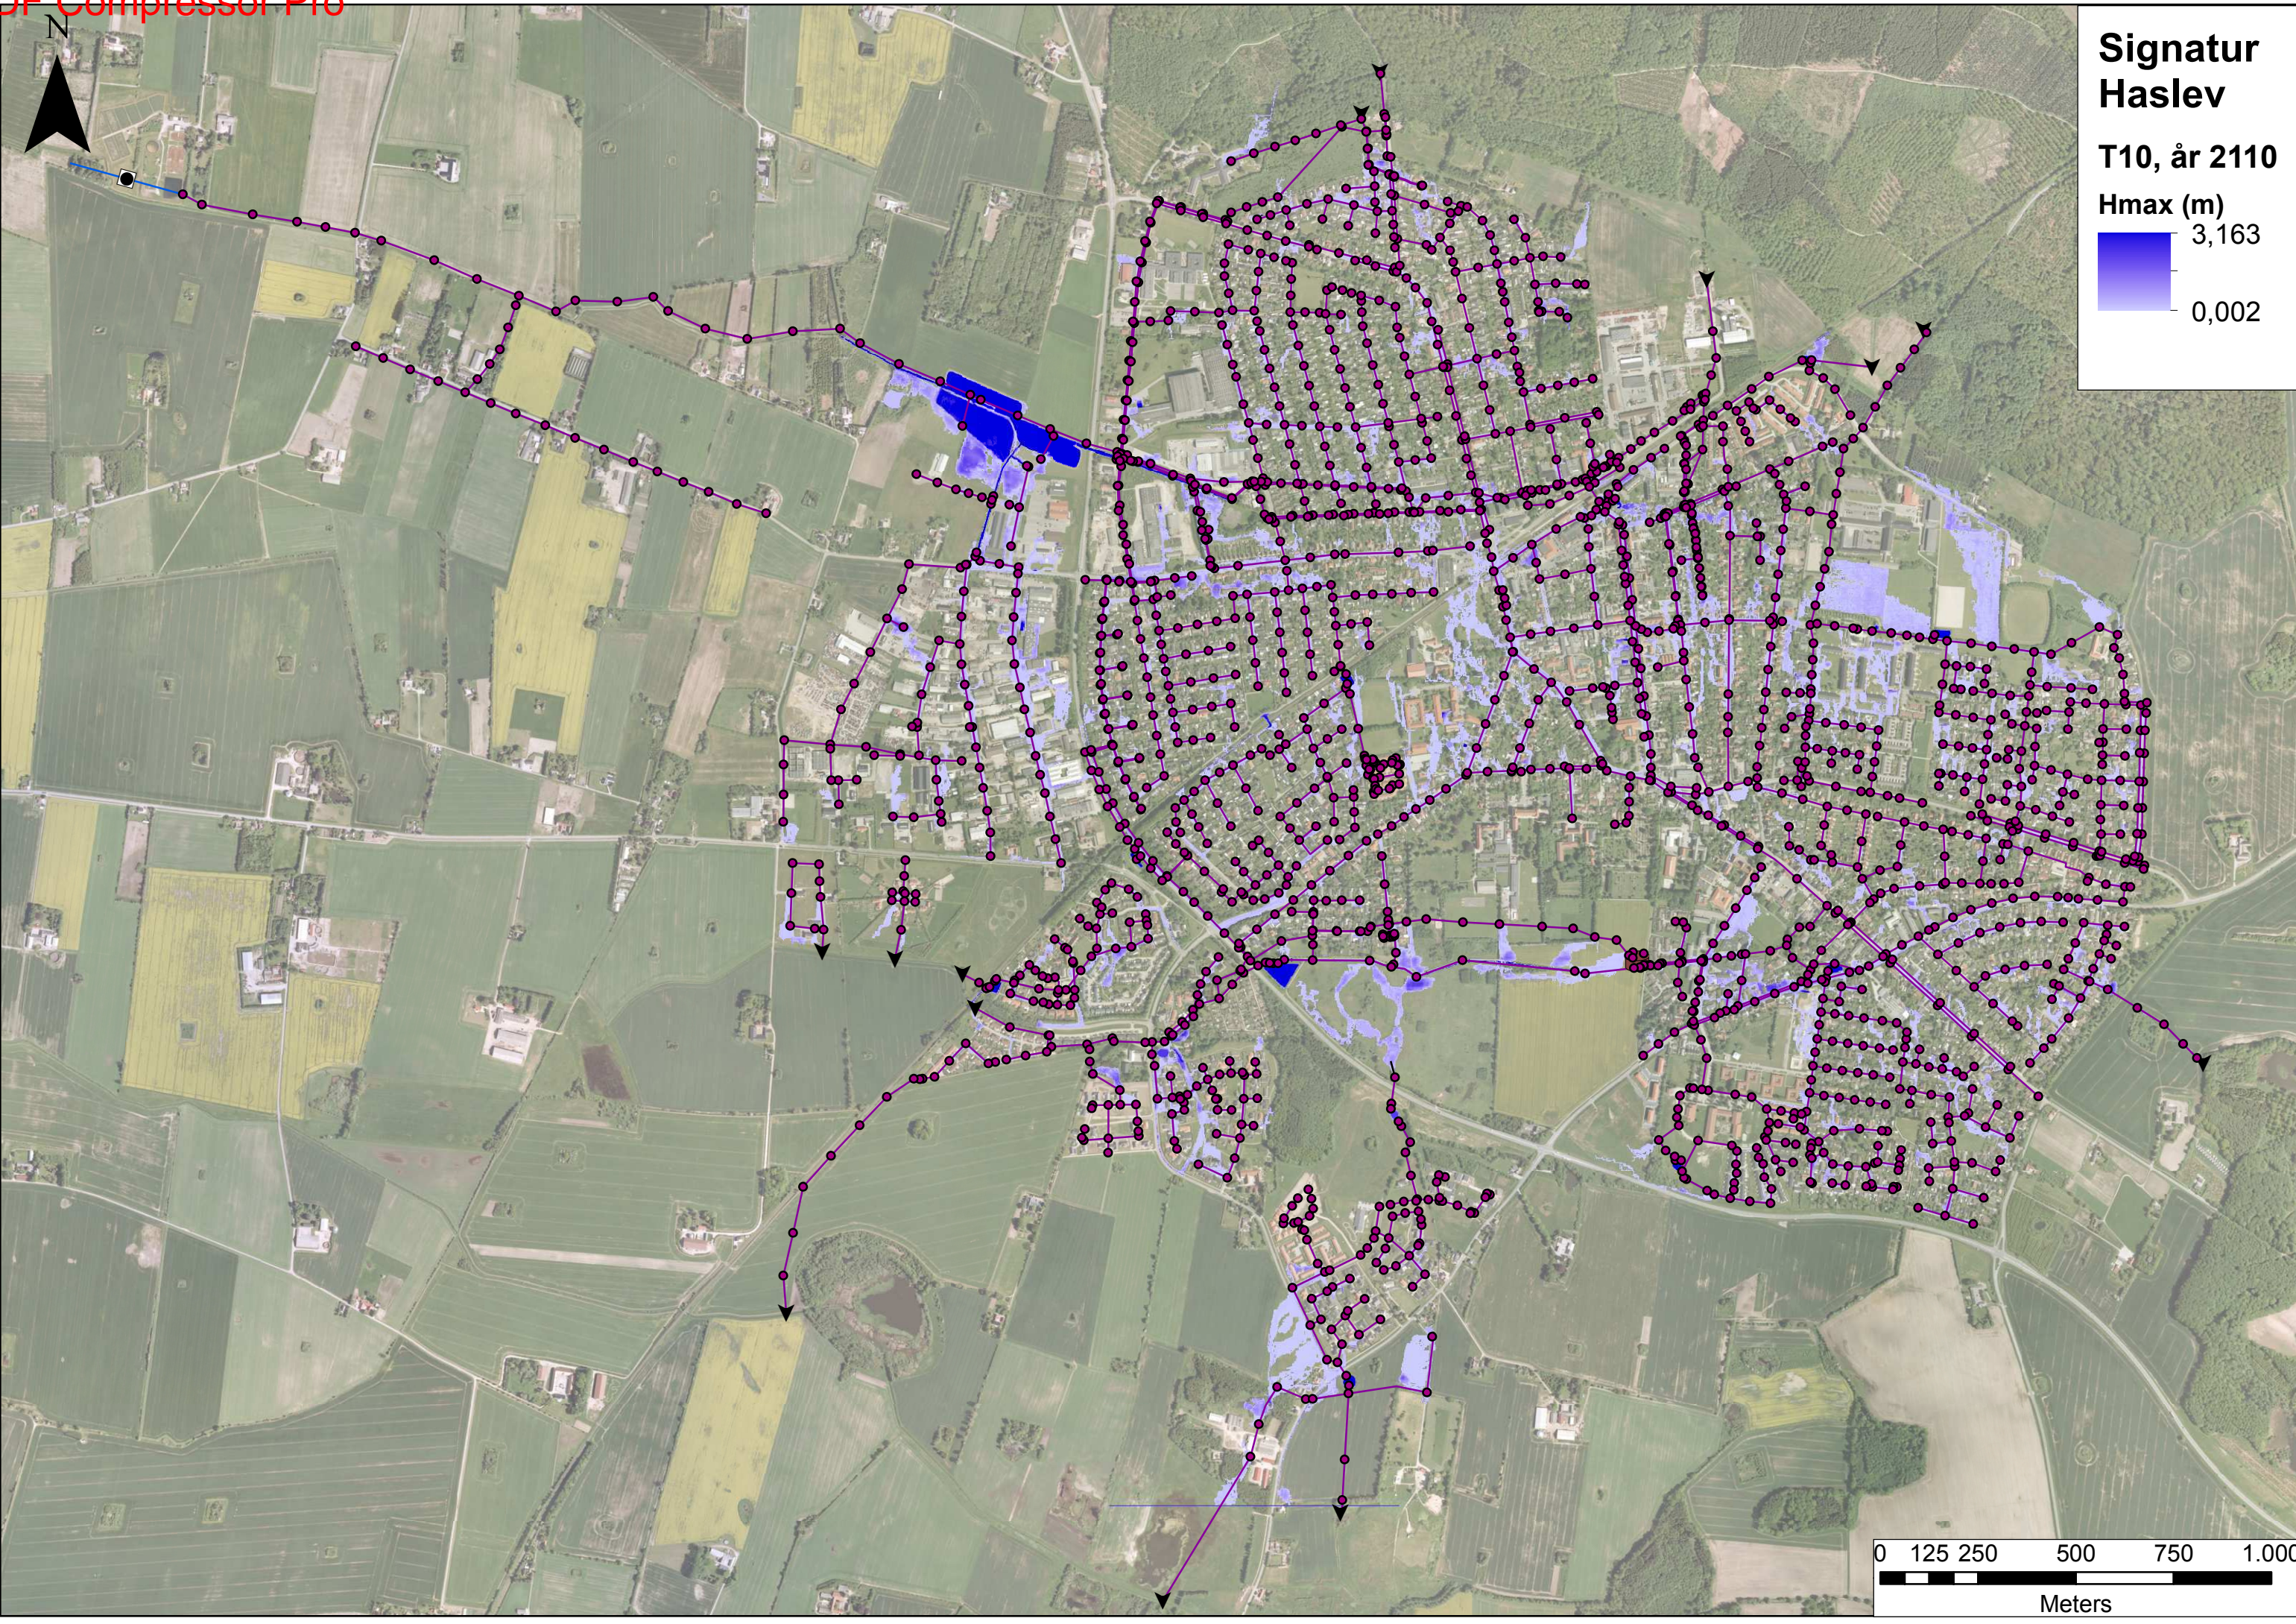

T10, år 2010

Hmax (m)

2,746

0,002

**Signatur  
Haslev**  
T10, år 2110  
Hmax (m)  
3,163  
0,002

0 125 250 500 750 1.000  
Meters

**Signatur  
Haslev**

T20, år 2010

Hmax (m)

2,938

0,002

**Signatur  
Haslev**  
T20, år 2110  
Hmax (m)  
3,294  
0,002

0 125 250 500 750 1.000  
Meters

**Signatur  
Haslev**

**T100, år 2010**

**Hmax (m)**