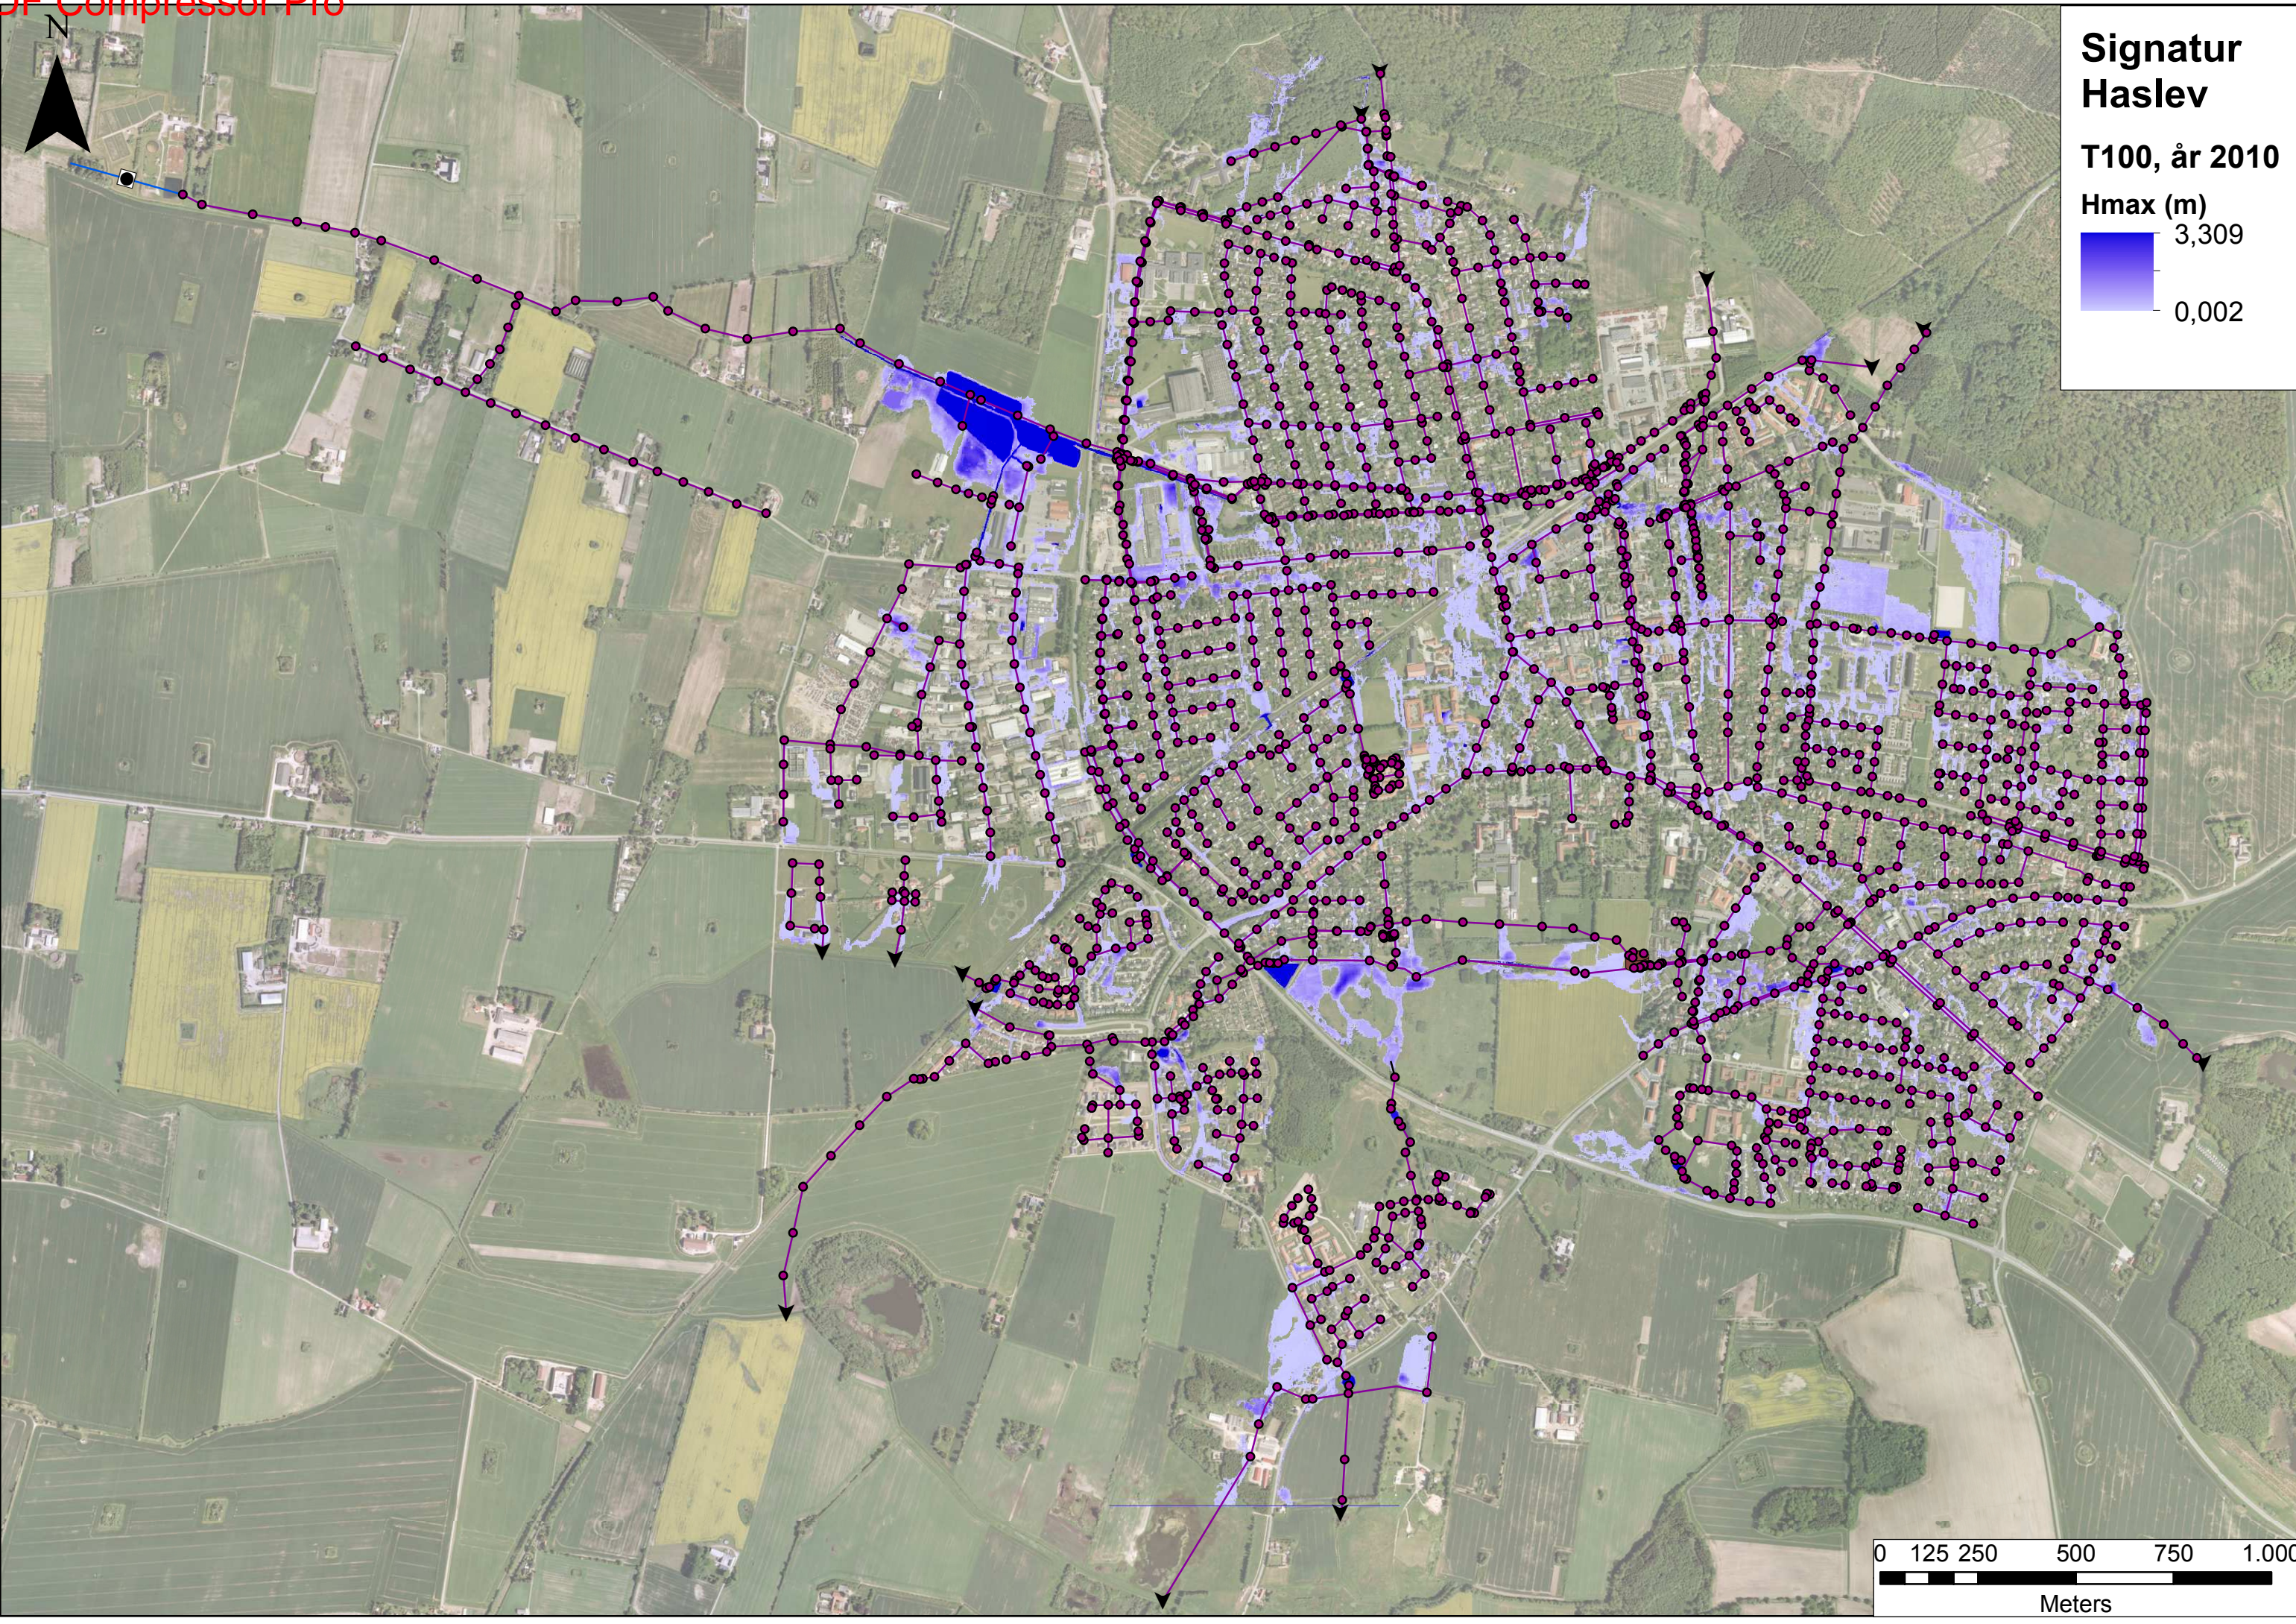

Hmax (m)

2,938

0,002

**Signatur  
Haslev**  
T20, år 2110  
Hmax (m)  
3,294  
0,002

0 125 250 500 750 1.000  
Meters

**Signatur  
Haslev**

**T100, år 2010**

**Hmax (m)**