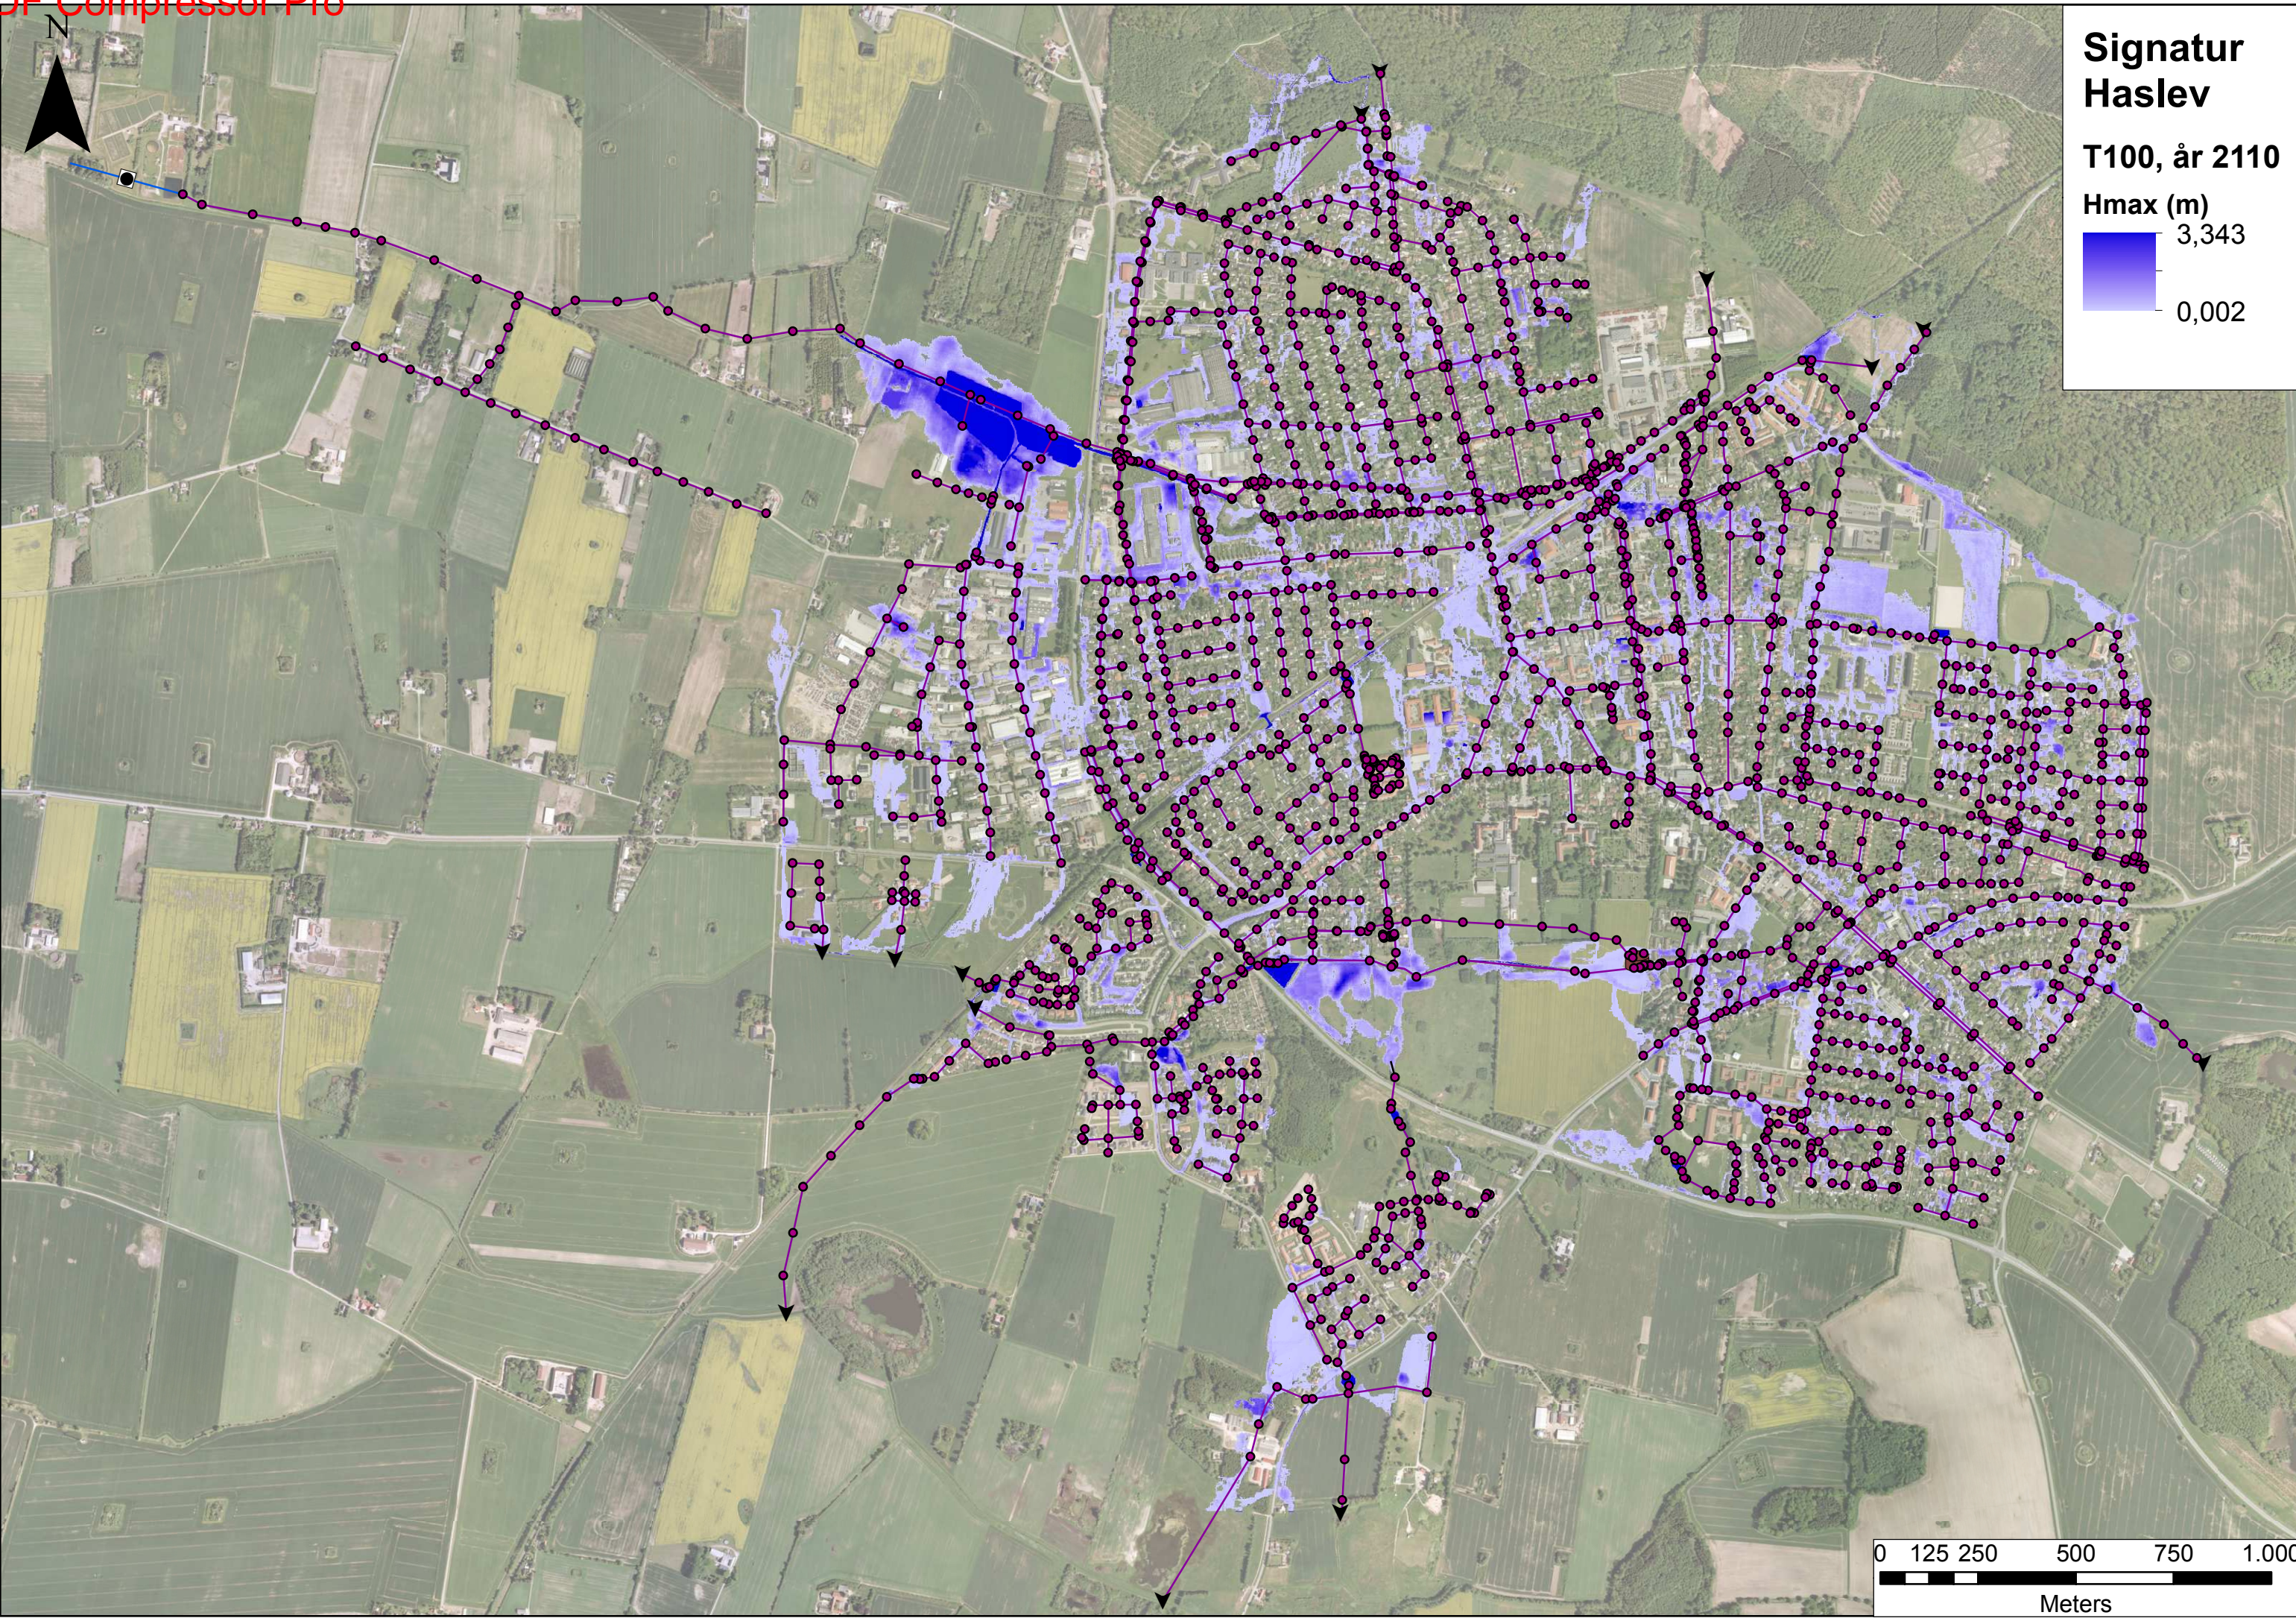

**Signatur
Haslev**

T100, år 2110

Hmax (m)

3,343

0,002