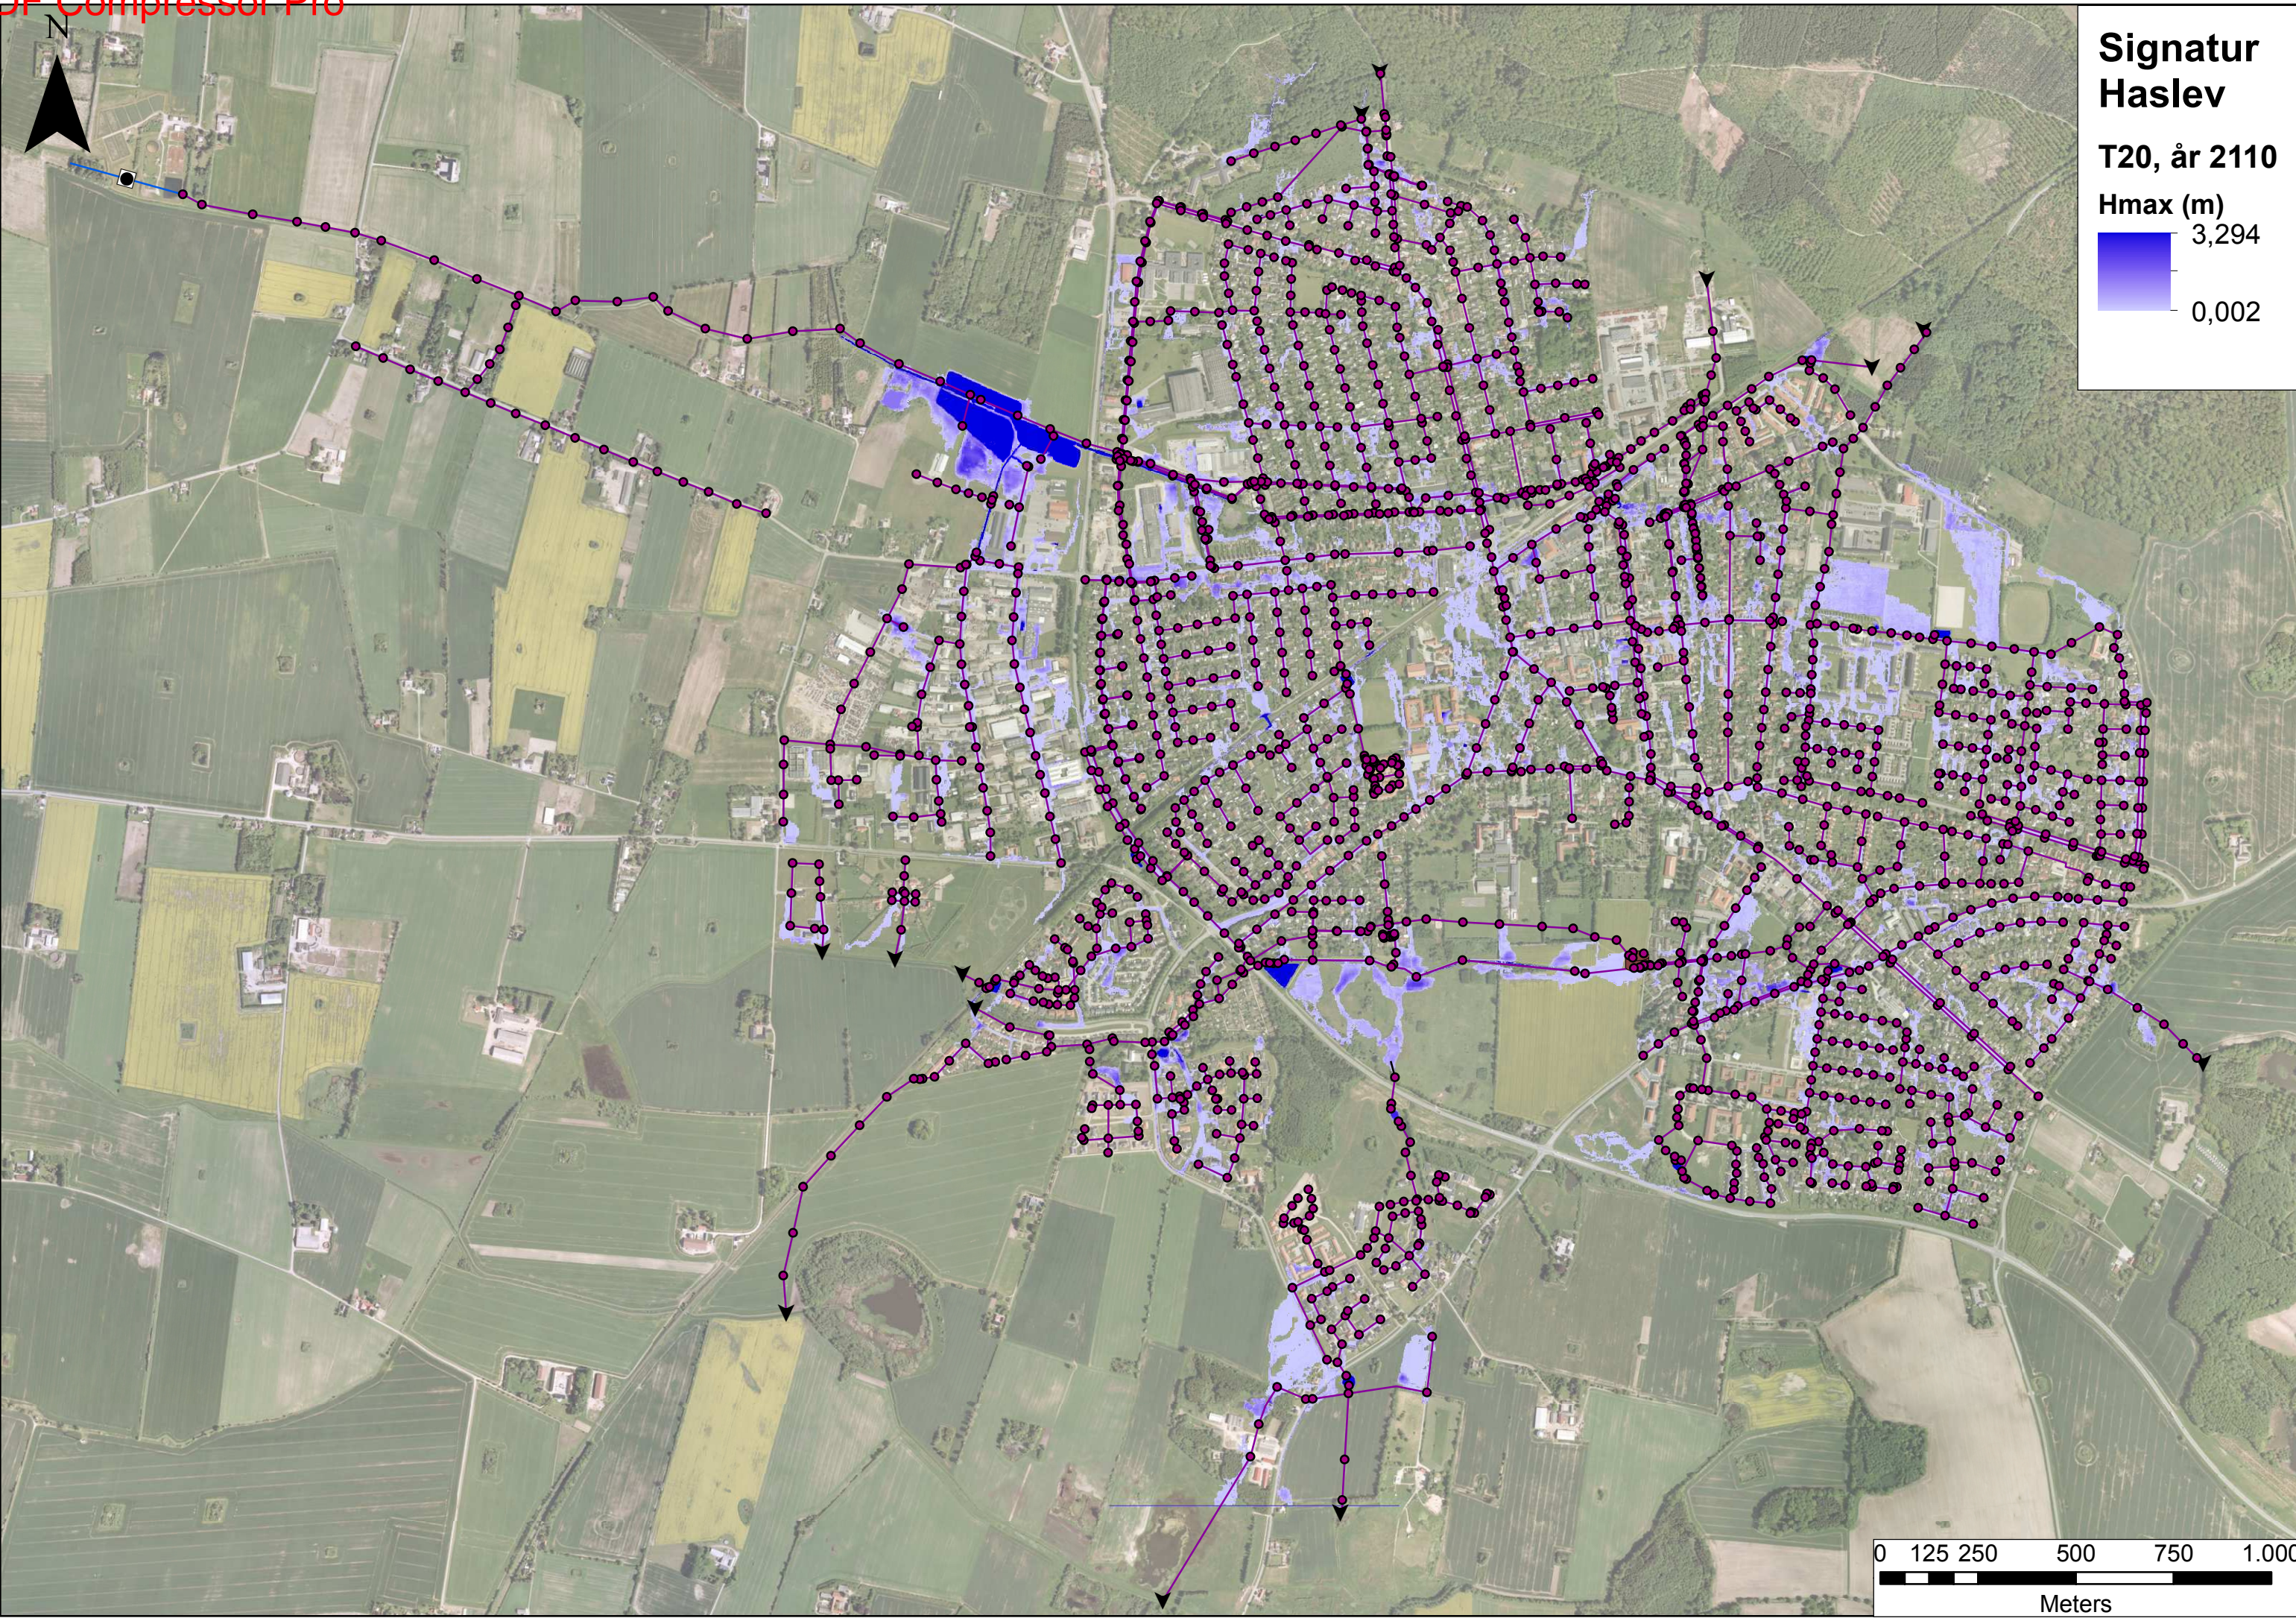

T10, år 2010

Hmax (m)

2,746

0,002

**Signatur  
Haslev**  
T10, år 2110  
Hmax (m)  
3,163  
0,002

0 125 250 500 750 1.000  
Meters

**Signatur  
Haslev**

T20, år 2010

Hmax (m)

2,938

0,002

**Signatur  
Haslev**  
T20, år 2110  
Hmax (m)  
3,294  
0,002

0 125 250 500 750 1.000  
Meters

**Signatur  
Haslev**

**T100, år 2010**

**Hmax (m)**