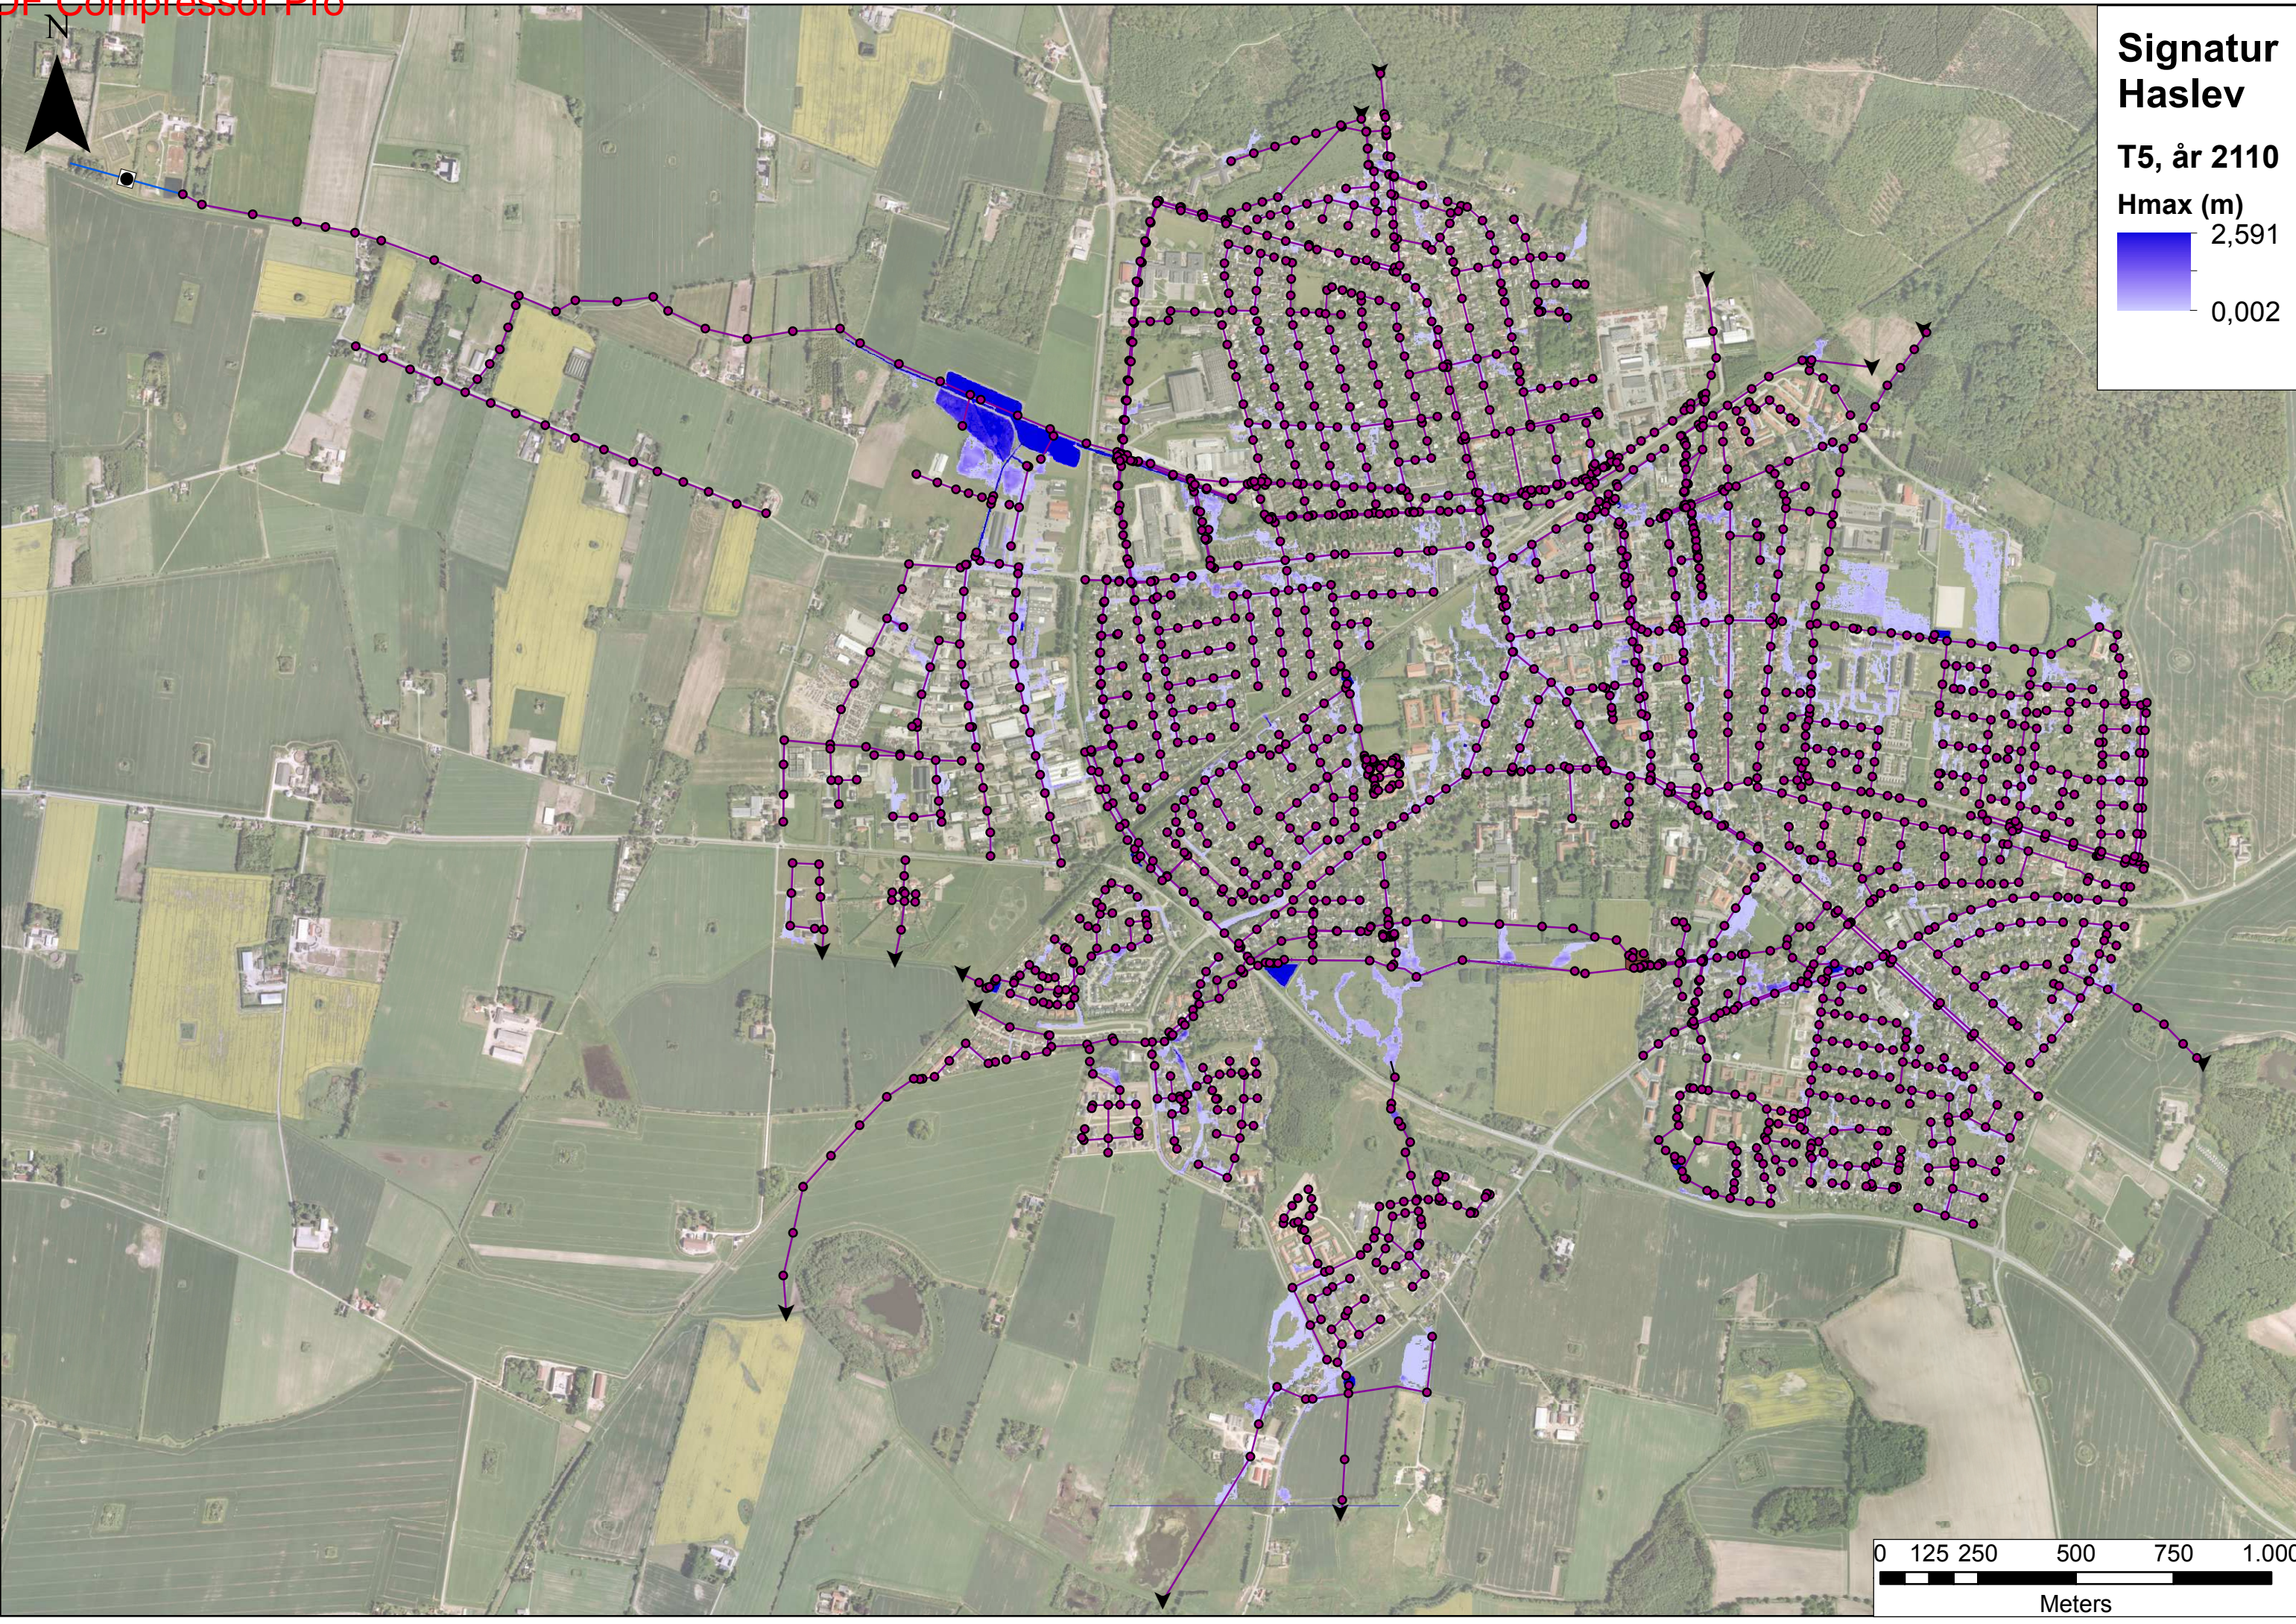

**Signatur  
Haslev**  
T5, år 2010  
Hmax (m)  
2,310  
0,002

0 125 250 500 750 1.000  
Meters

**Signatur  
Haslev**  
T5, år 2110  
Hmax (m)  
2,591  
0,002

0 125 250 500 750 1.000  
Meters

**Signatur  
Haslev**

T10, år 2010

Hmax (m)

2,746

0,002

**Signatur  
Haslev**  
T10, år 2110  
Hmax (m)  
3,163  
0,002

0 125 250 500 750 1.000  
Meters

**Signatur  
Haslev**

T20, år 2010

Hmax (m)

2,938

0,002

**Signatur  
Haslev**  
T20, år 2110  
Hmax (m)  
3,294  
0,002

0 125 250 500 750 1.000  
Meters

**Signatur  
Haslev**

**T100, år 2010**

**Hmax (m)**