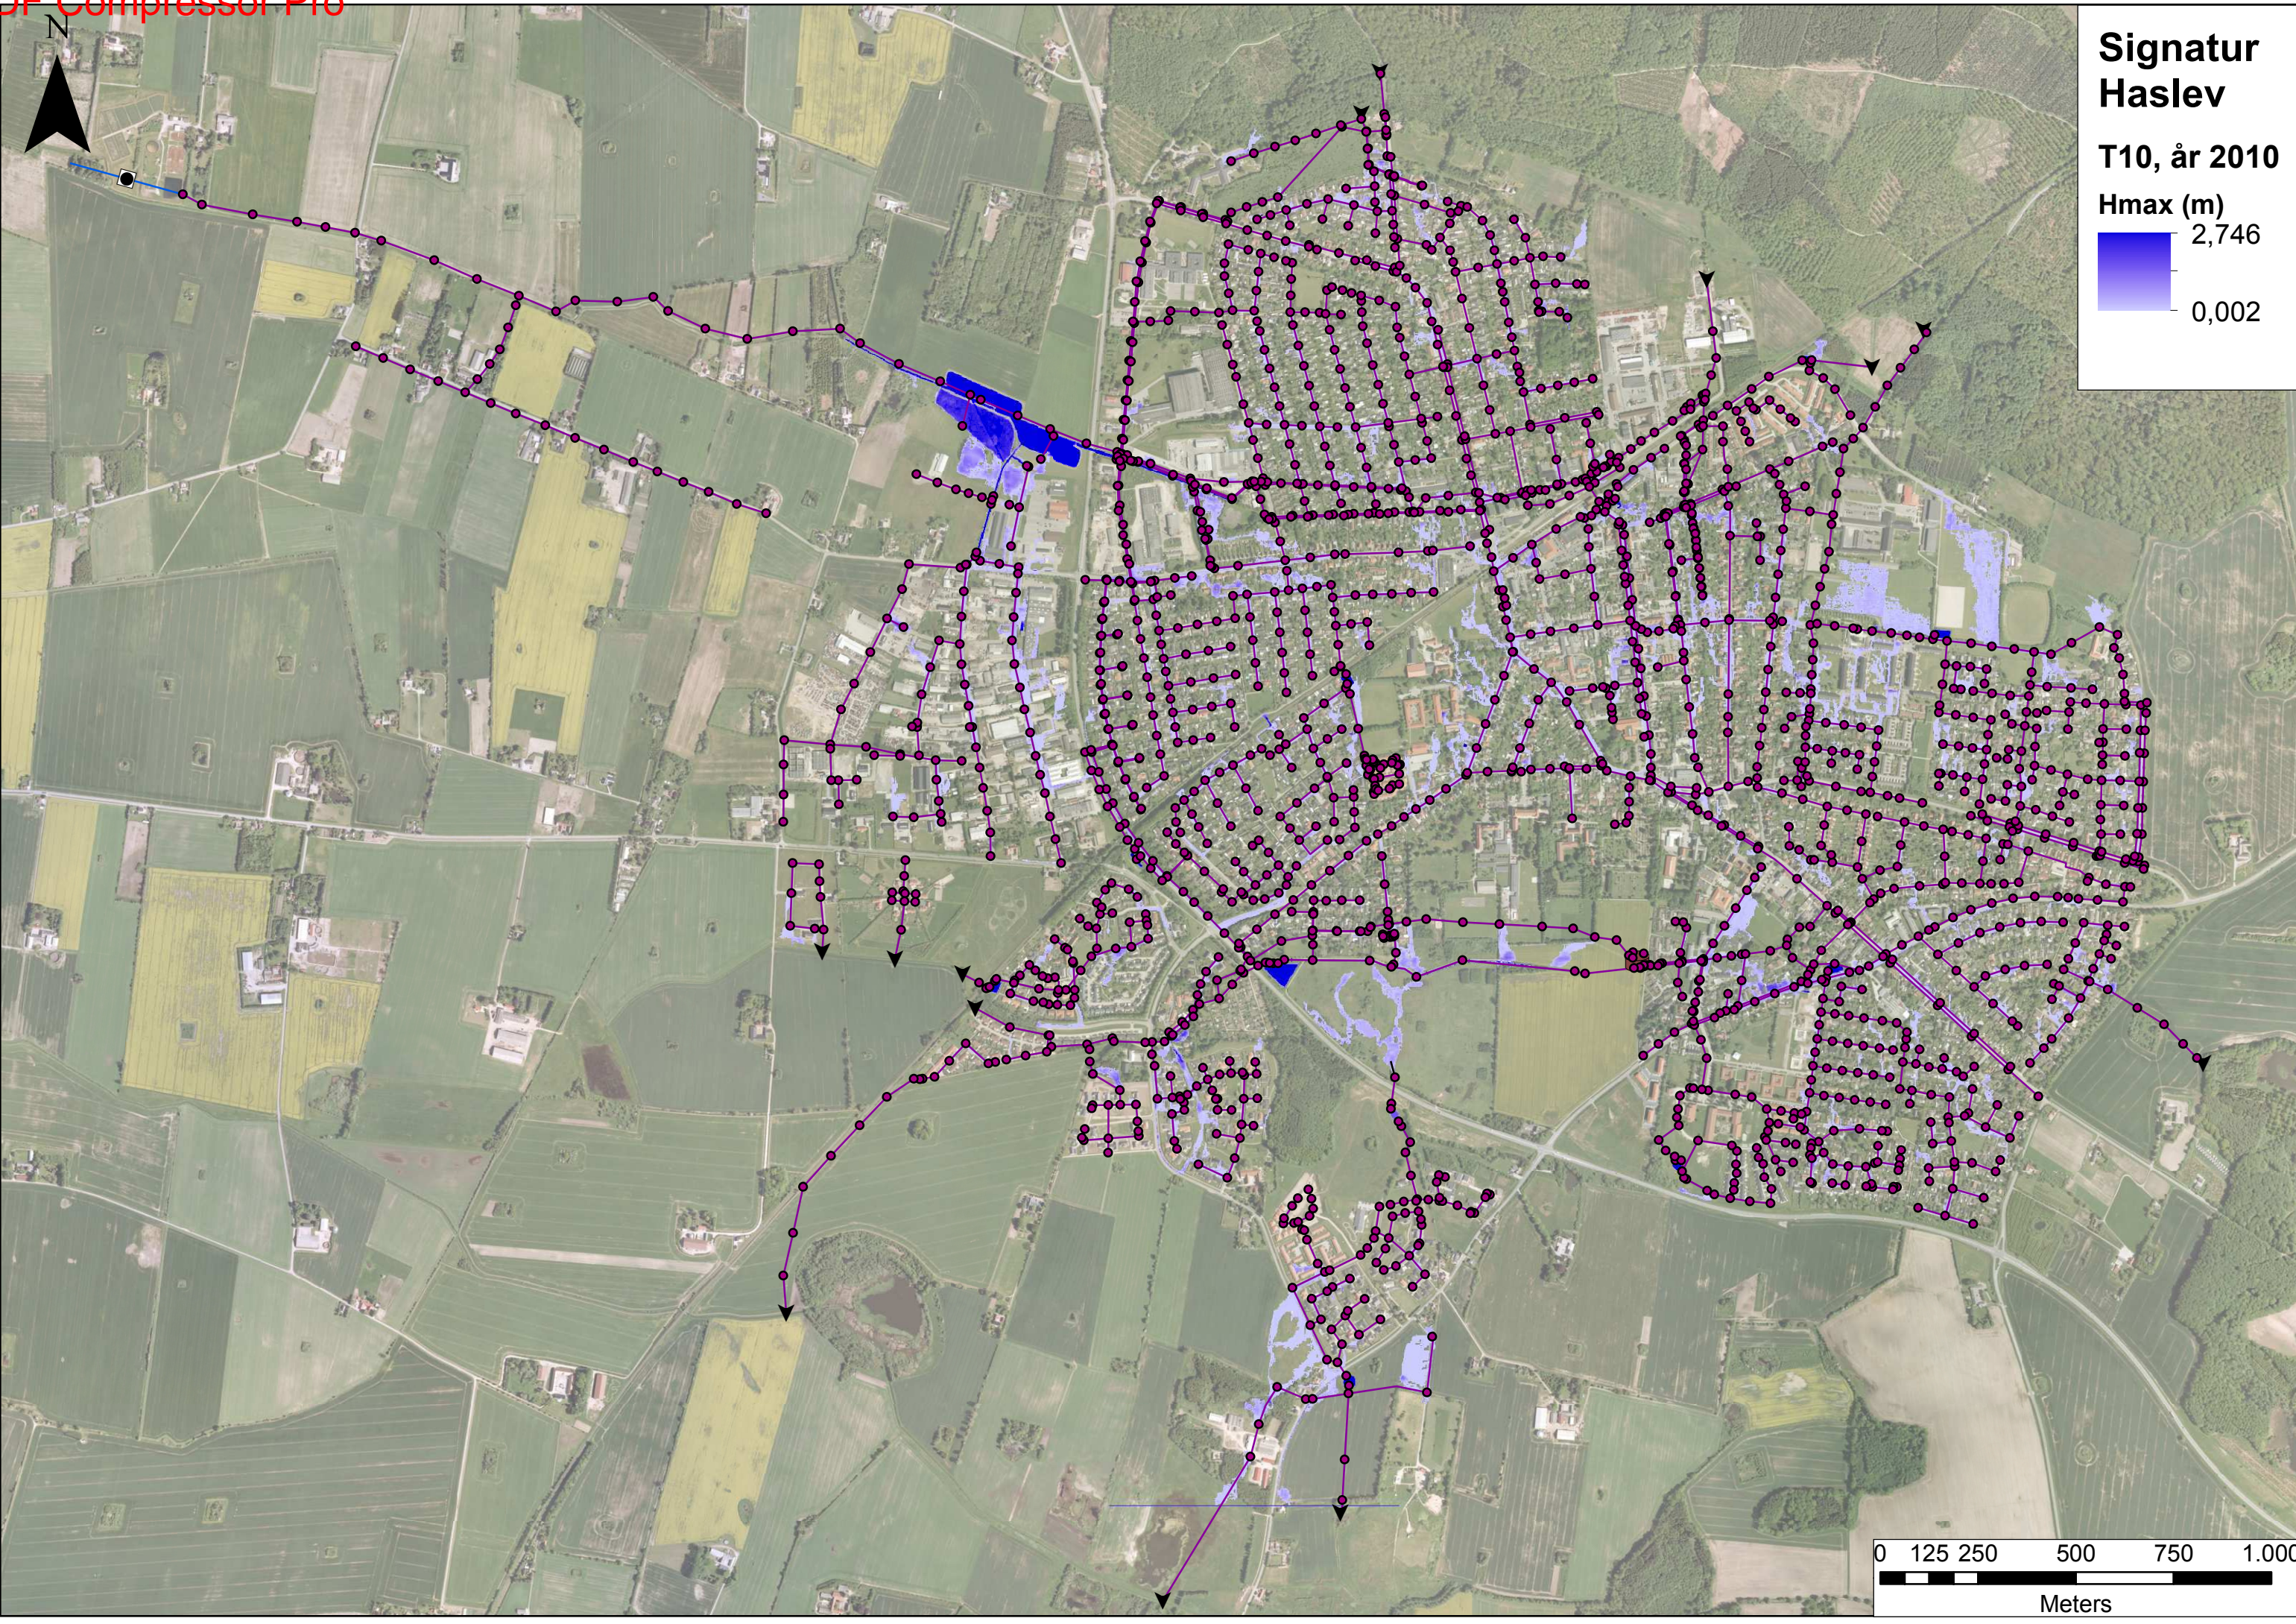

**Signatur  
Haslev**  
T5, år 2010  
Hmax (m)  
2,310  
0,002

0 125 250 500 750 1.000  
Meters

**Signatur  
Haslev**  
T5, år 2110  
Hmax (m)  
2,591  
0,002

0 125 250 500 750 1.000  
Meters

**Signatur  
Haslev**

T10, år 2010

Hmax (m)

2,746

0,002

**Signatur  
Haslev**  
T10, år 2110  
Hmax (m)  
3,163  
0,002

0 125 250 500 750 1.000  
Meters

**Signatur  
Haslev**

T20, år 2010

Hmax (m)

2,938

0,002

**Signatur  
Haslev**  
T20, år 2110  
Hmax (m)  
3,294  
0,002

0 125 250 500 750 1.000  
Meters

**Signatur  
Haslev**

**T100, år 2010**

**Hmax (m)**