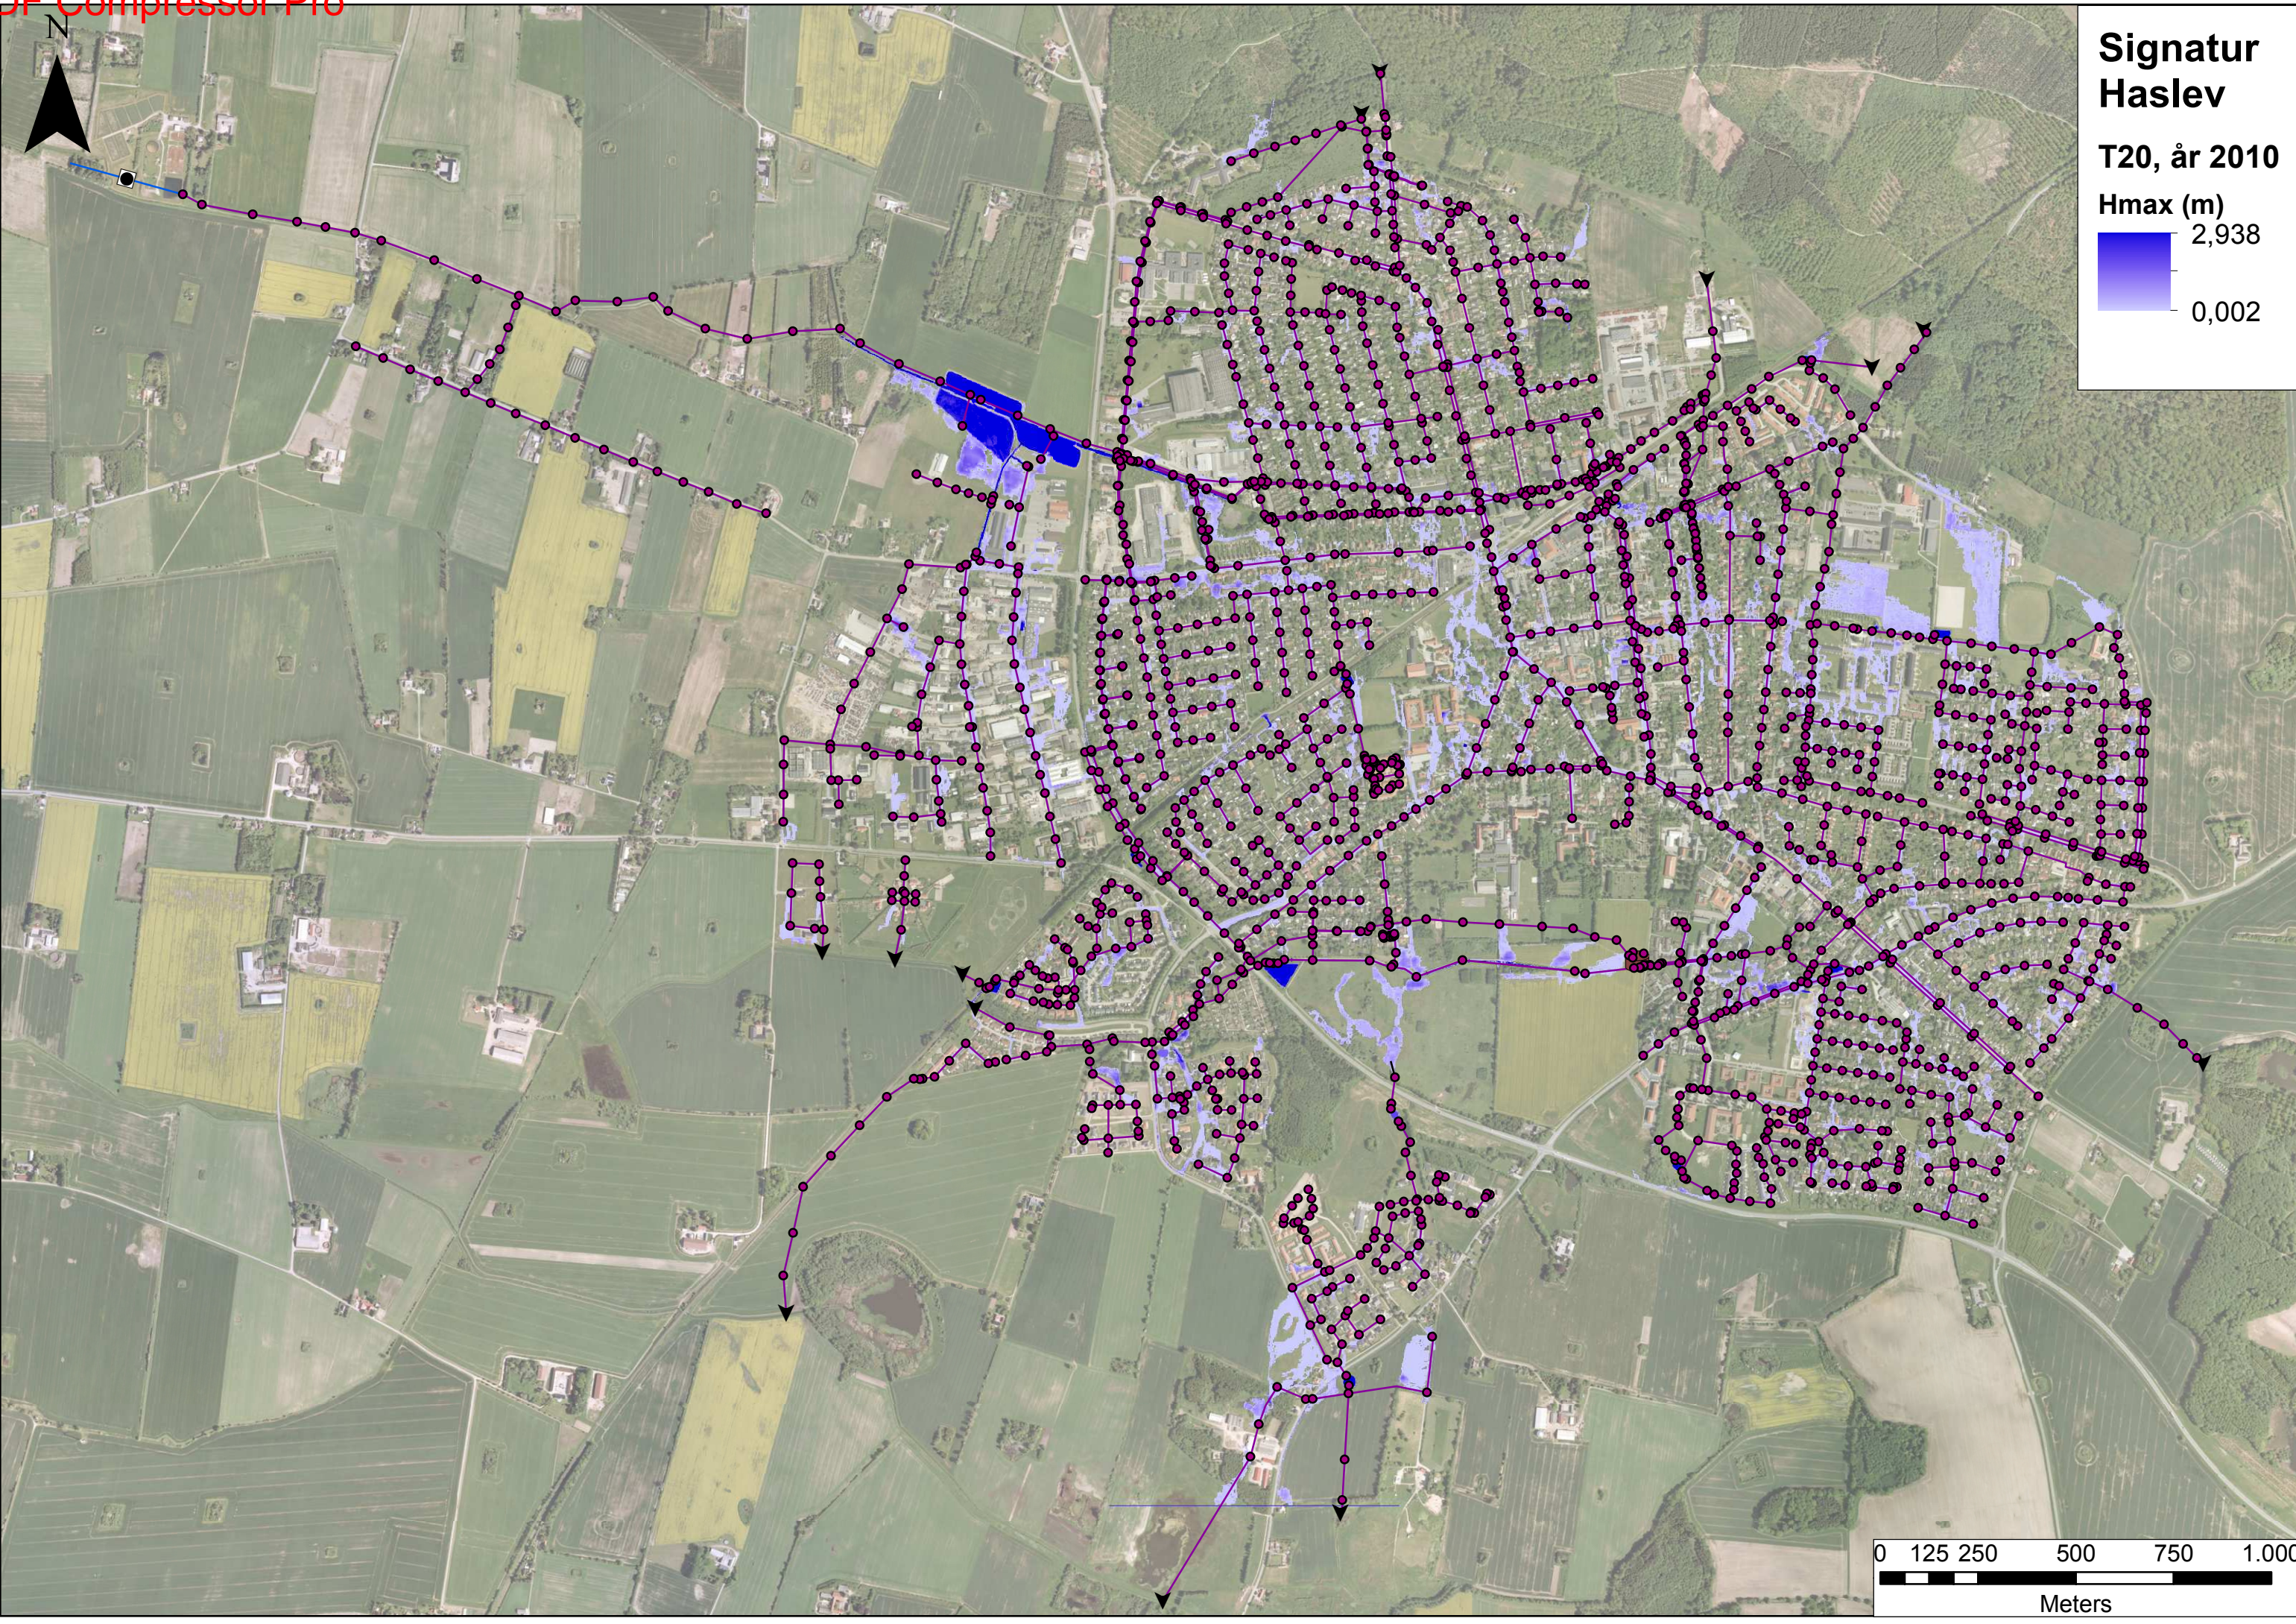

T10, år 2010

Hmax (m)

2,746

0,002

**Signatur  
Haslev**  
T10, år 2110  
Hmax (m)  
3,163  
0,002

0 125 250 500 750 1.000  
Meters

**Signatur  
Haslev**

T20, år 2010

Hmax (m)

2,938

0,002

**Signatur  
Haslev**  
T20, år 2110  
Hmax (m)  
3,294  
0,002

0 125 250 500 750 1.000  
Meters

**Signatur  
Haslev**

**T100, år 2010**

**Hmax (m)**