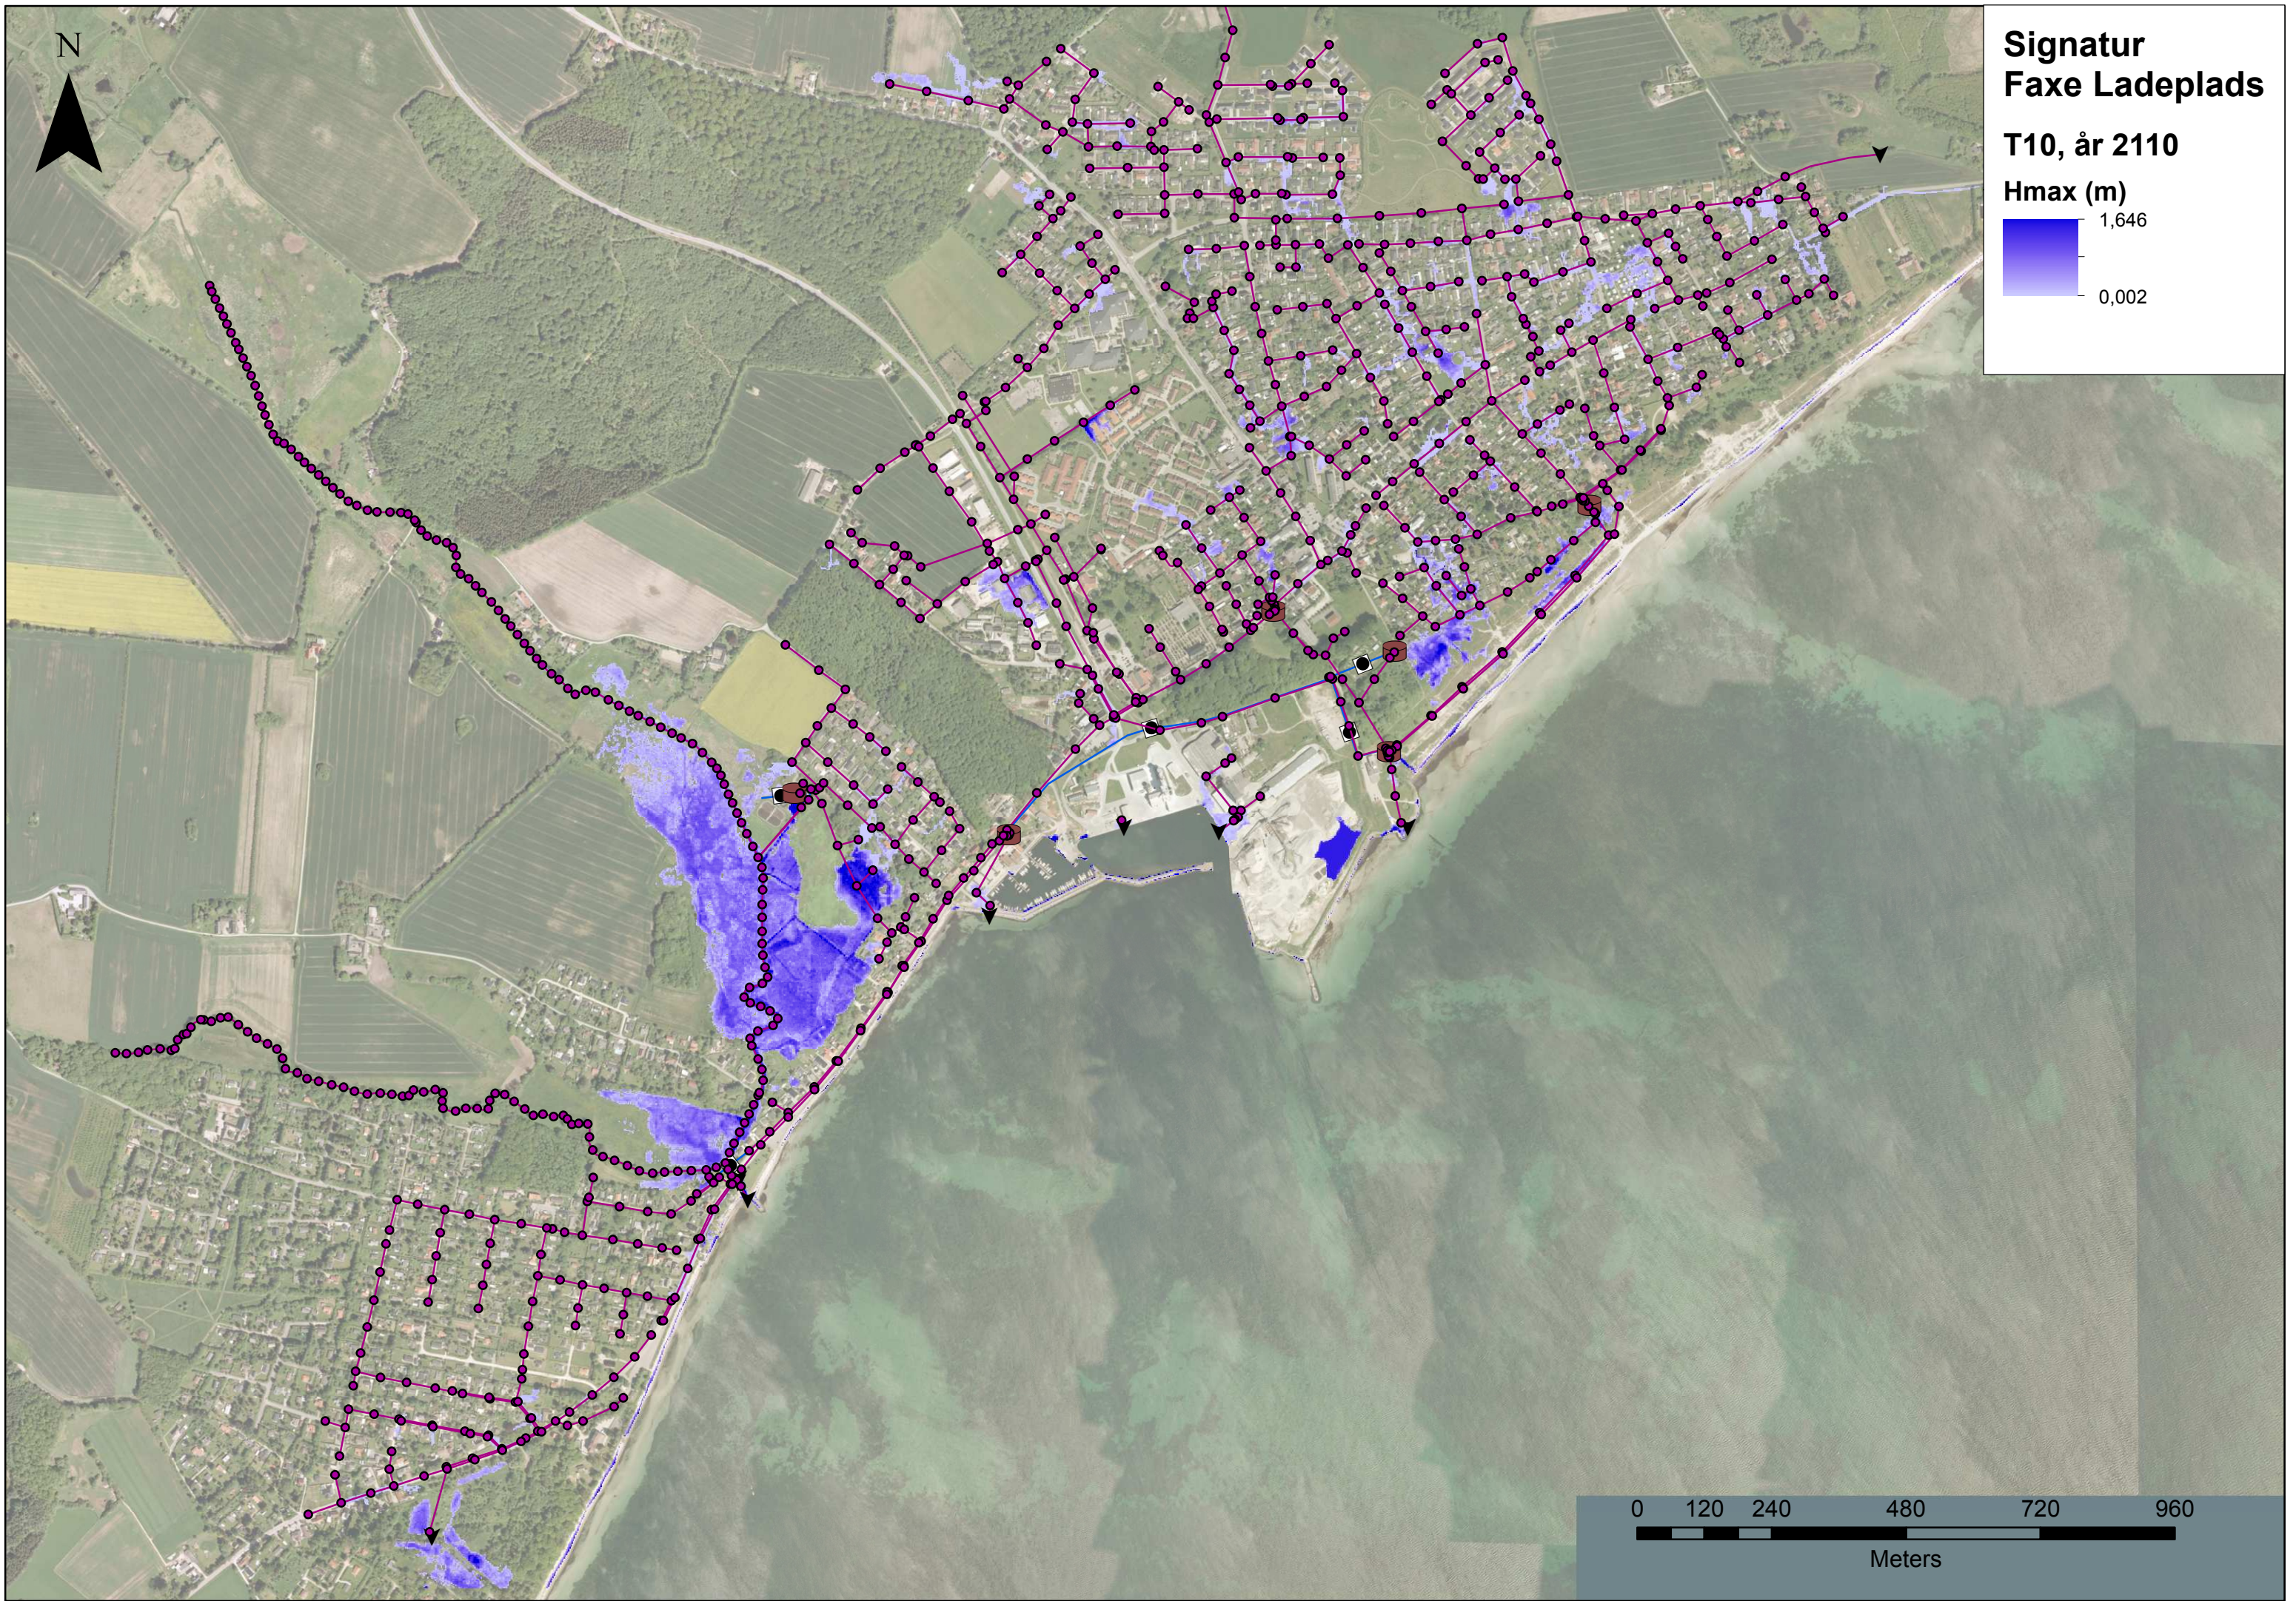

# Signatur Faxeladeplads

T5, år 2010

Hmax (m)

**Signatur  
Faxeladeplads  
T20, år 2010**

**Value**

1,599

0,002