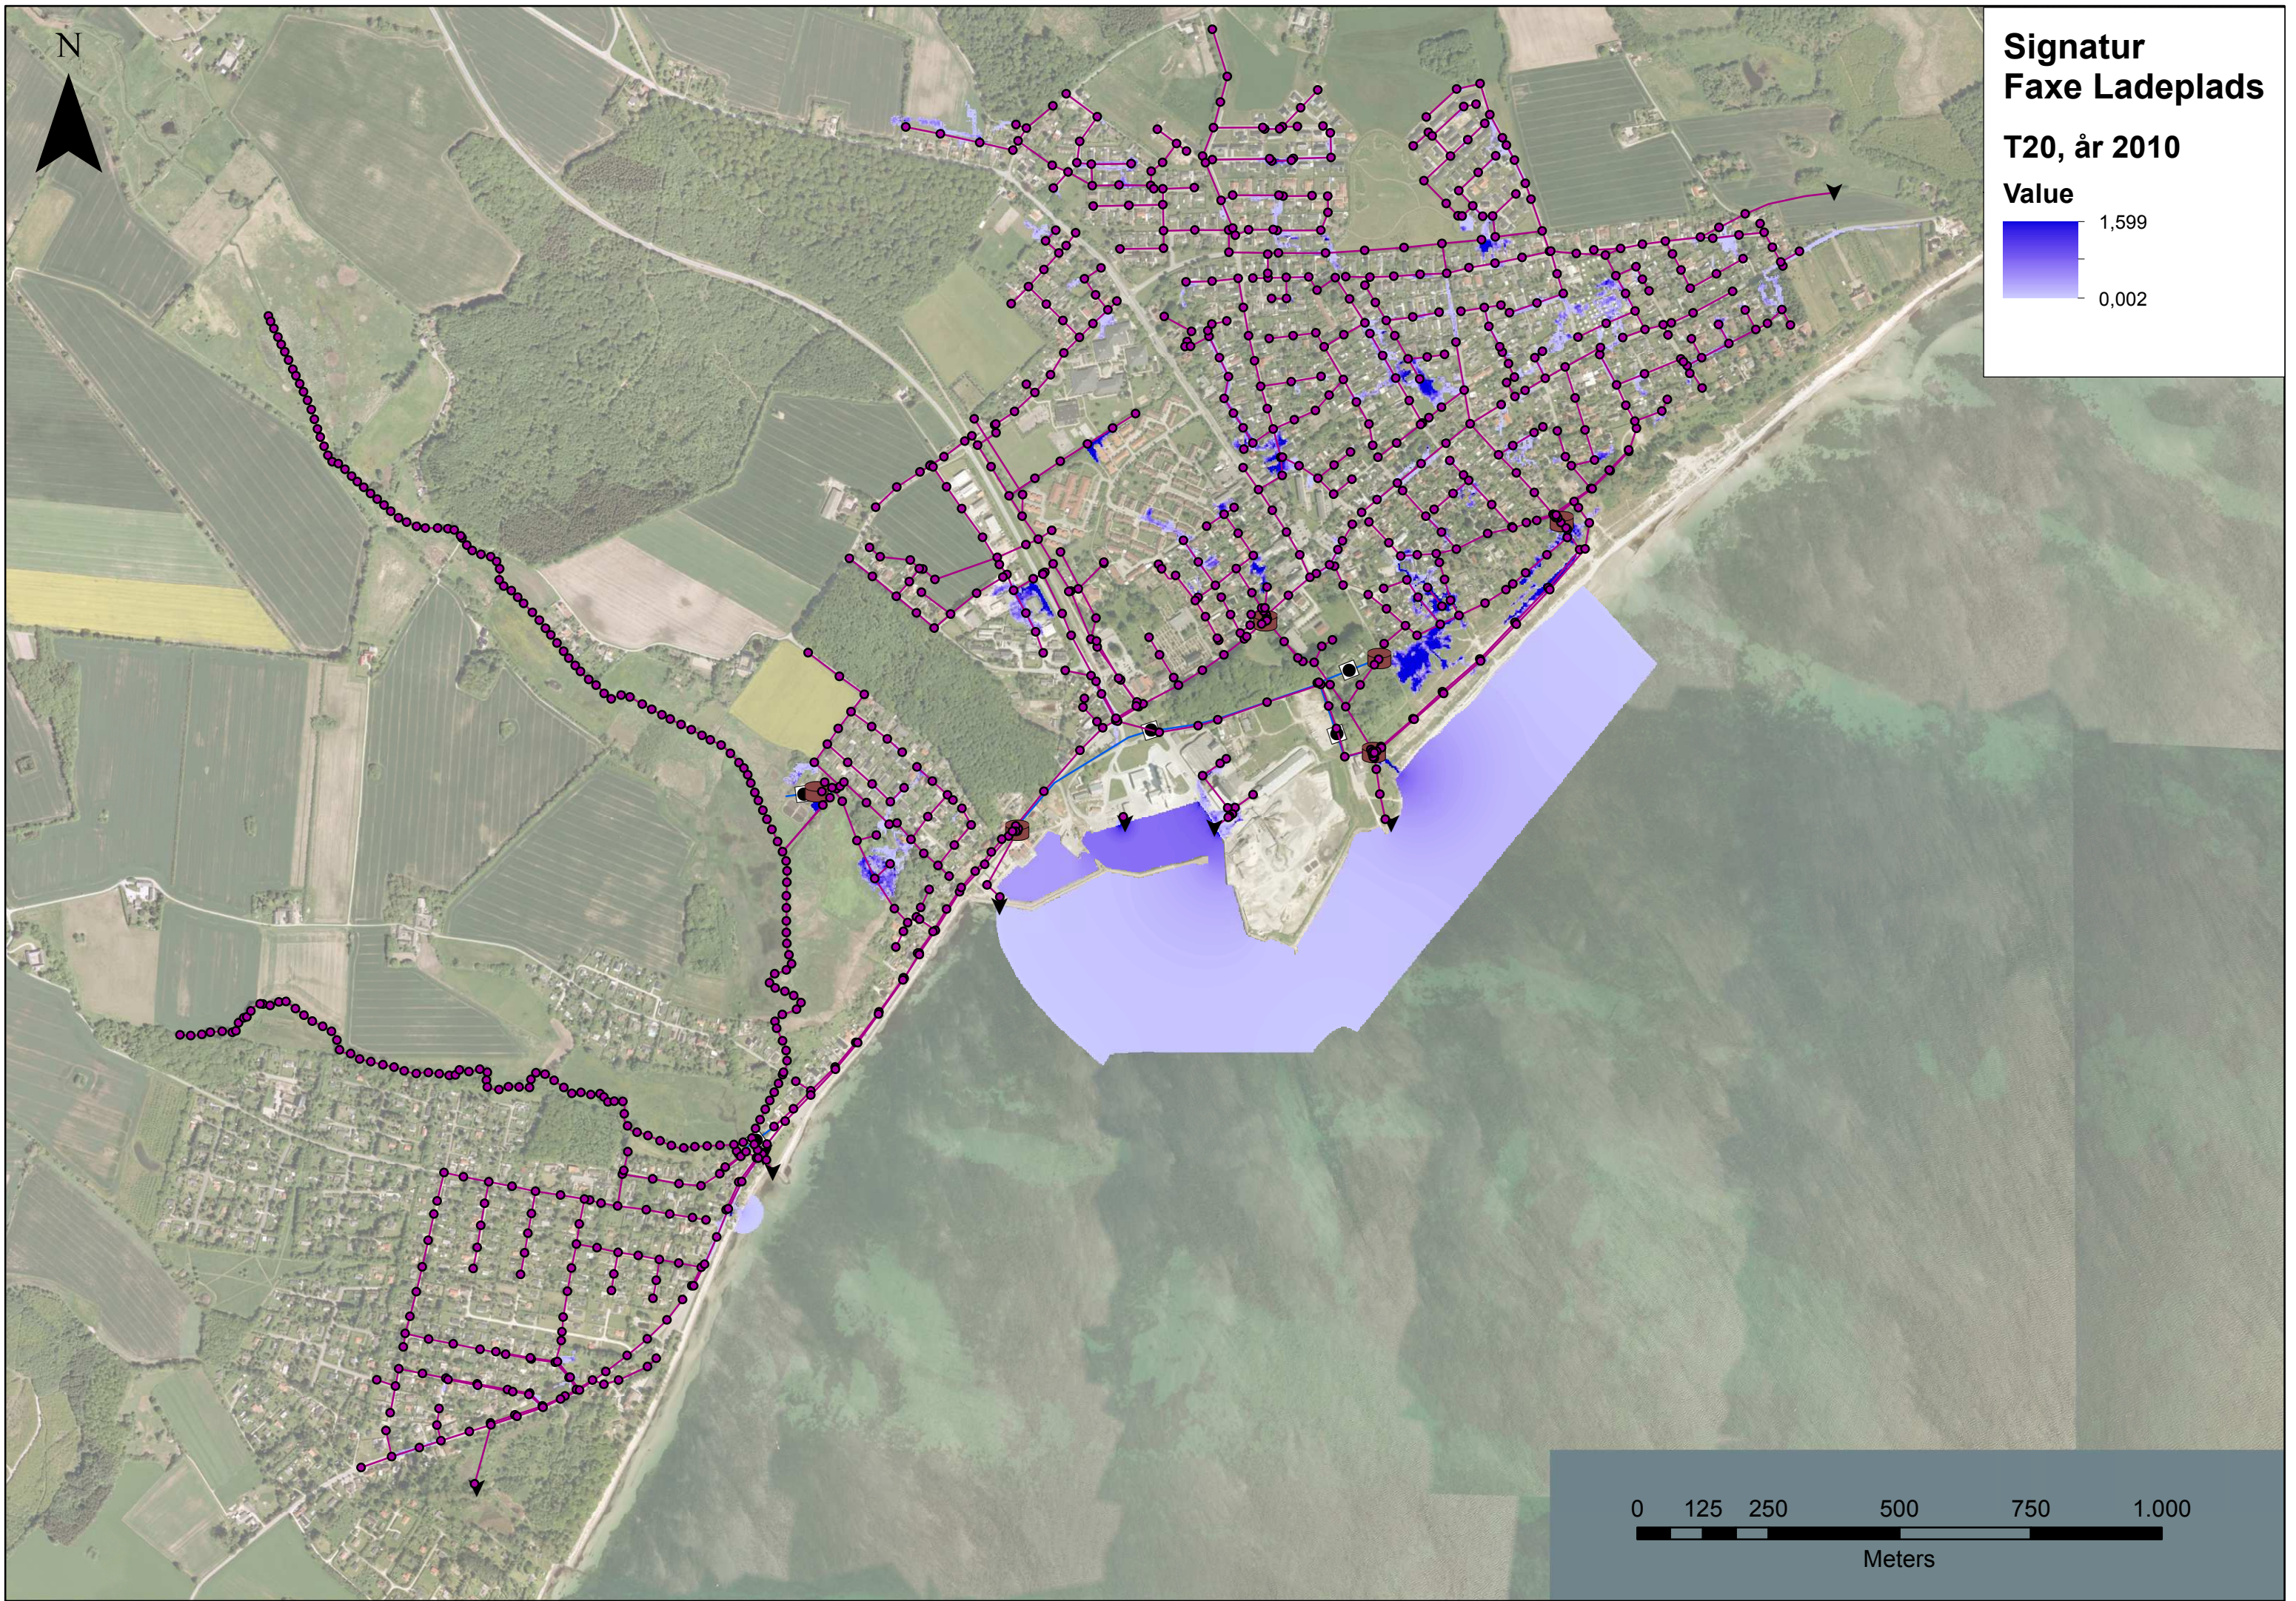

# Signatur Faxeladeplads

T5, år 2010

Hmax (m)

**Signatur  
Faxeladeplads  
T20, år 2010**

**Value**

1,599

0,002