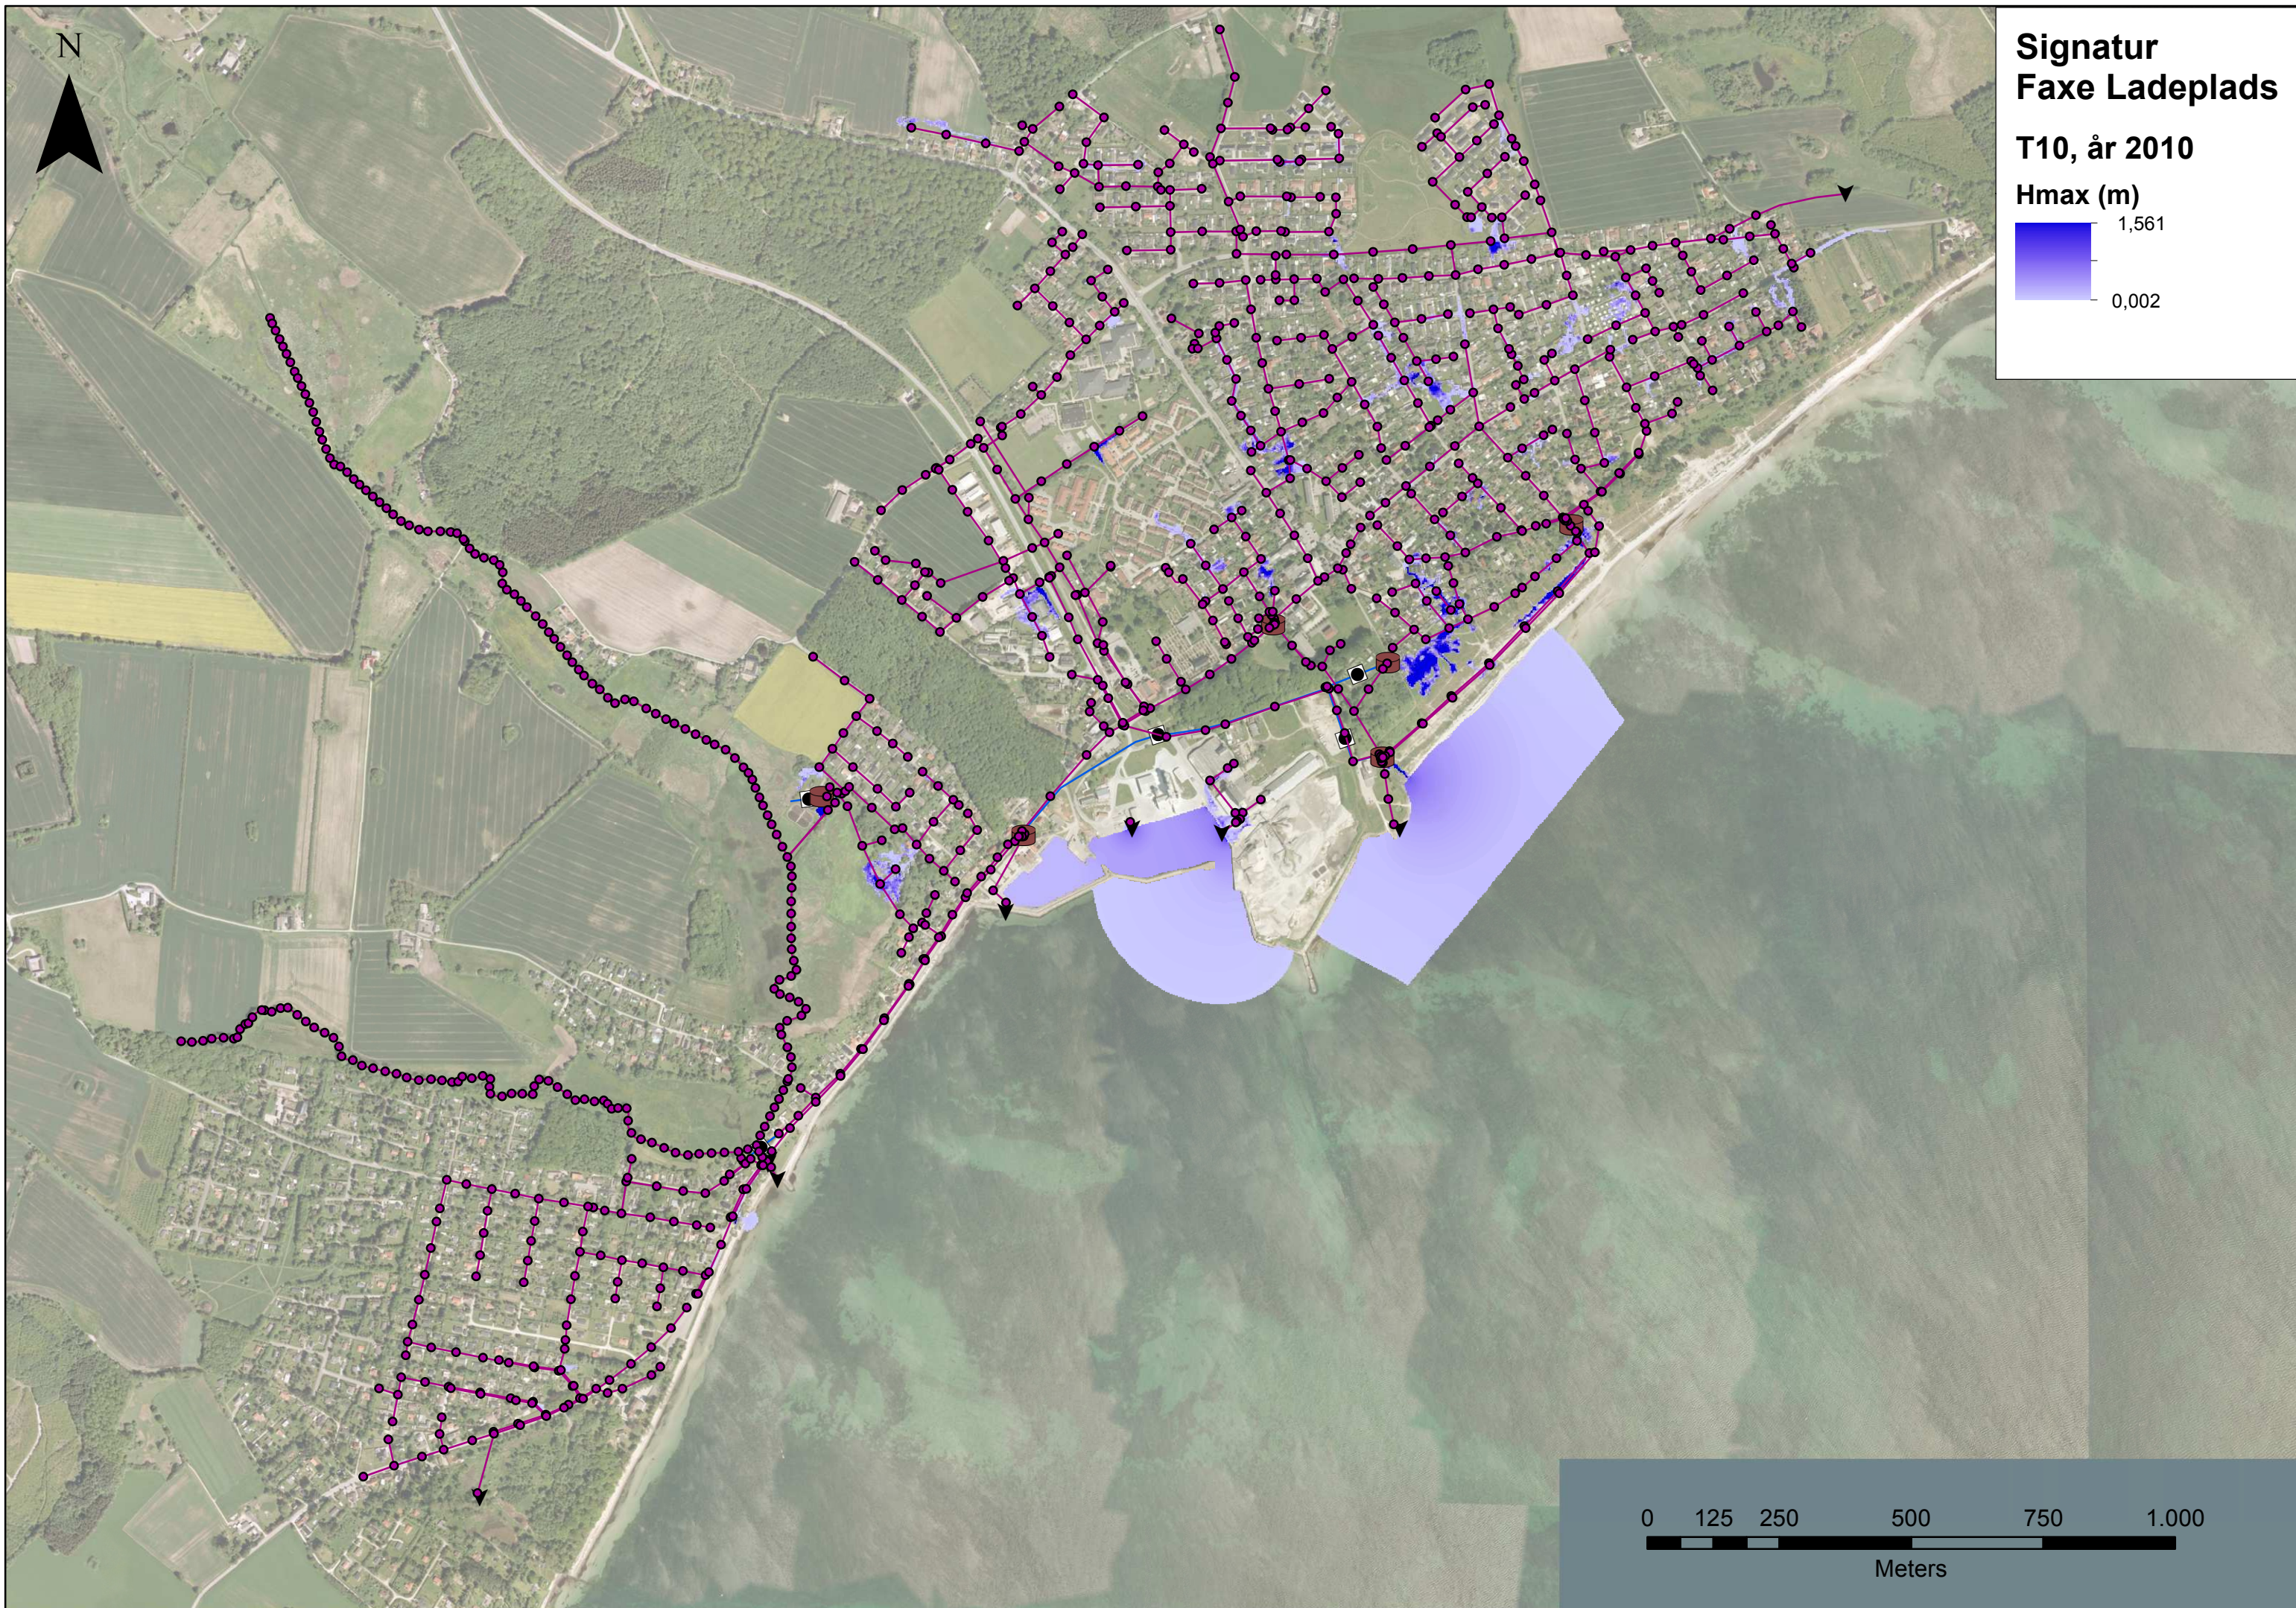

# Signatur Faxeladeplads

T5, år 2010

Hmax (m)

**Signatur  
Faxeladeplads  
T20, år 2010**

**Value**

1,599

0,002