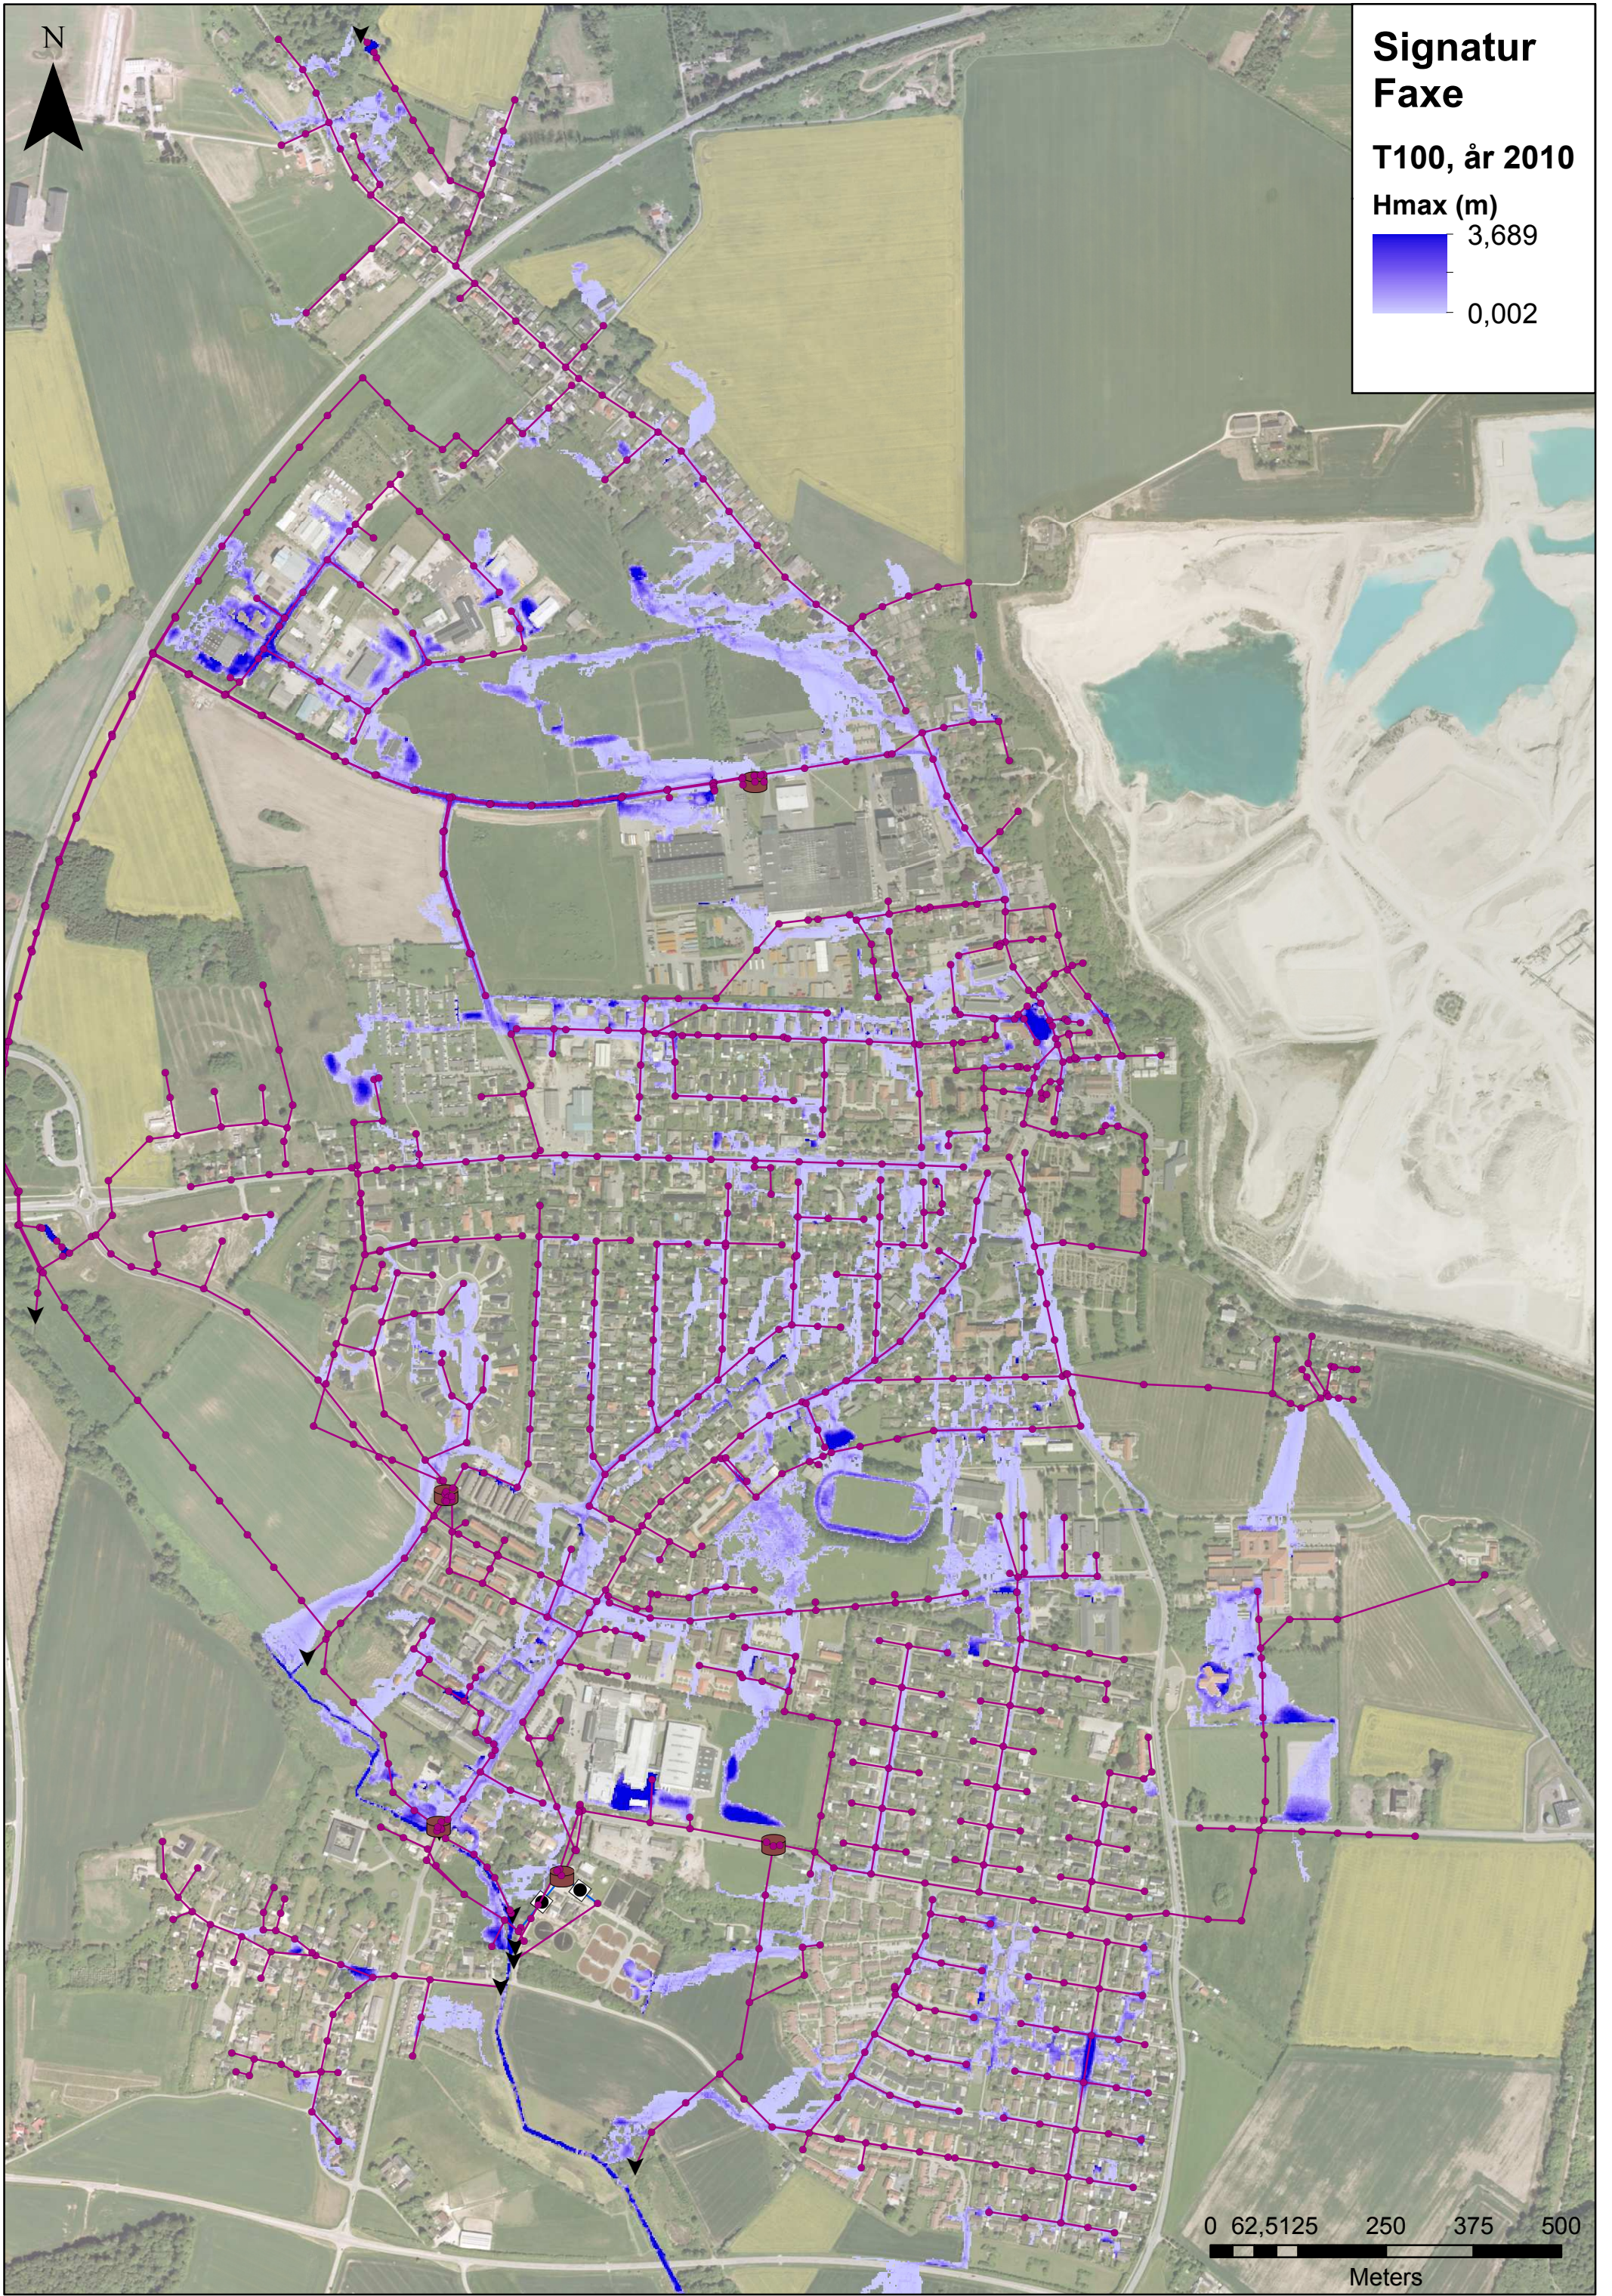

**Signatur
Faxe**

T20, år 2110

Hmax (m)

**Signatur
Faxe**

T100, år 2010

Hmax (m)